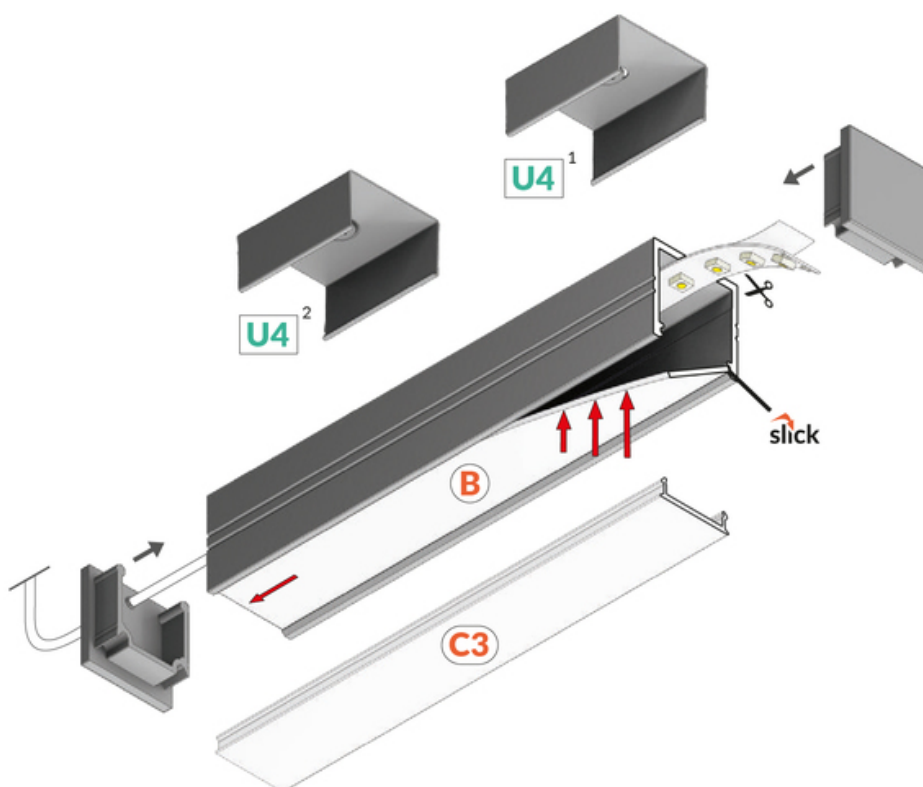

PROFIL LED SMART16 BC3/U4 2000 ANOD.

Nawierzchniowe

Meblowe

max 16 mm

- gniazdo Slick
- prosty montaż klosza
- 2 rowki
- 2 poziomy przymocowania uchwyty (z dystansem od płaszczyzny montażowej lub bez)
- ciągła linia światła (przy zastosowaniu taśmy 120 P/m i klosza mlecznego)

CE

Wzory przemysłowe EU

Wyprodukowane w Polsce

Kup produkt

TOPMET LIGHT KŁOSOWICZ WIŚNIEWSKI sp. z o.o.

Ostrowska 354 | 61-312 Poznań | POLAND

tel.: +48 61 872 75 00

info@topmet.pl

data wygenerowania karty pdf: 20.04.2024