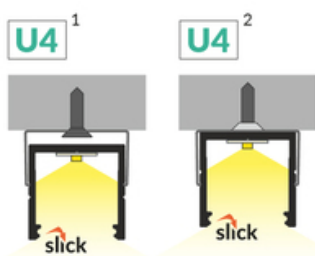

TOPMET LIGHT KŁOSOWICZ WIŚNIEWSKI sp. z o.o.

Ostrowska 354 | 61-312 Poznań | POLAND

tel.: +48 61 872 75 00

info@topmet.pl

data wygenerowania karty pdf: 20.04.2024