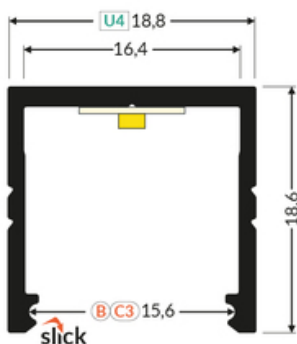

TOPMET LIGHT KŁOSOWICZ WIŚNIEWSKI sp. z o.o.

Ostrowska 354 | 61-312 Poznań | POLAND

tel.: +48 61 872 75 00

info@topmet.pl

data wygenerowania karty pdf: 20.04.2024