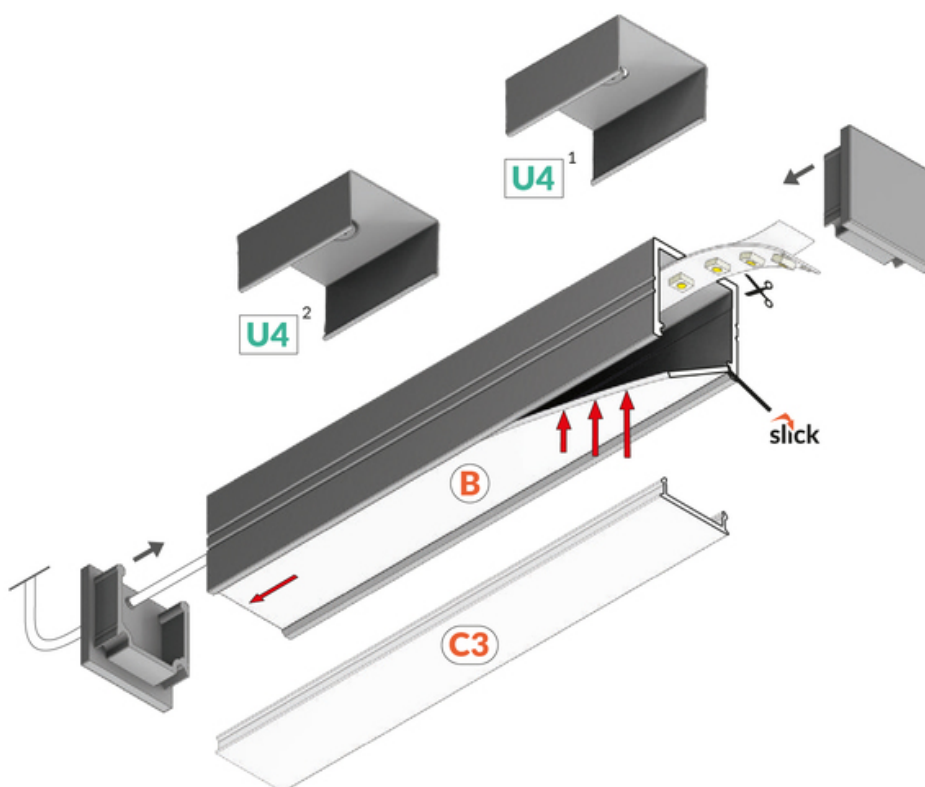

TOPMET LIGHT KŁOSOWICZ WIŚNIEWSKI sp. z o.o.

Ostrowska 354 | 61-312 Poznań | POLAND

tel.: +48 61 872 75 00

info@topmet.pl

data wygenerowania karty pdf: 20.04.2024