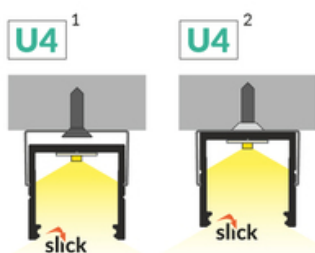

TOPMET LIGHT KŁOSOWICZ WIŚNIEWSKI sp. z o.o.

Ostrowska 354 | 61-312 Poznań | POLAND

tel.: +48 61 872 75 00

info@topmet.pl

data wygenerowania karty pdf: 20.04.2024