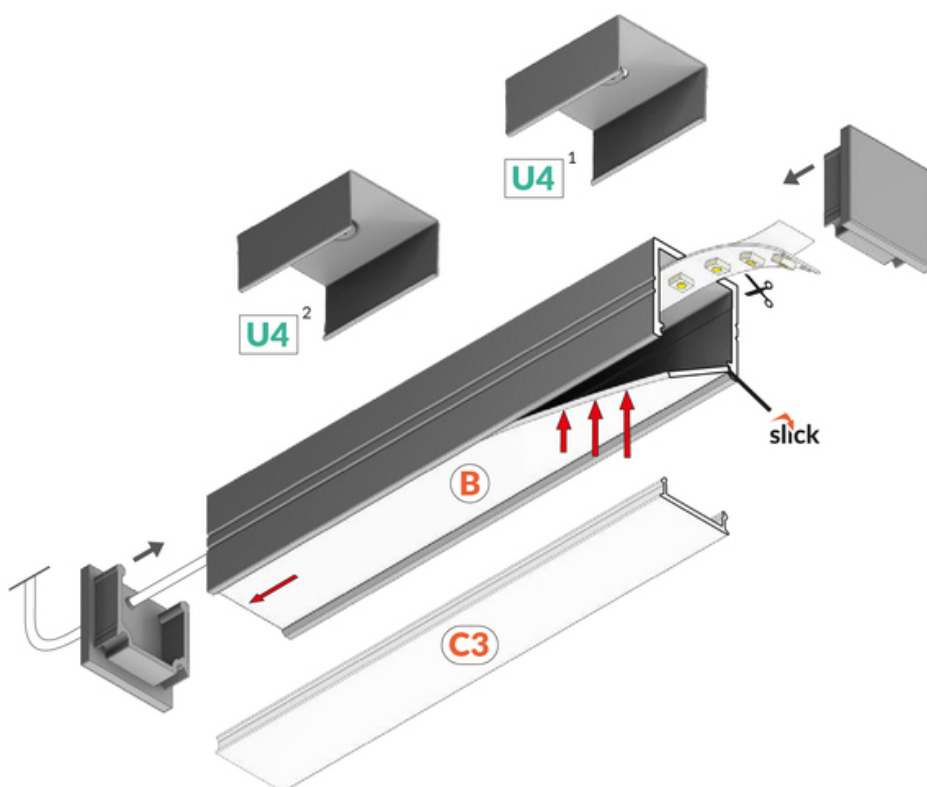

PROFIL LED SMART16 BC3/U4 3000 ALU.SUR.

Meblowe

max 16 mm

Nawierzchniowe

	<ul style="list-style-type: none"> • gniazdo Slick • prosty montaż klosza • 2 rowki • 2 poziomy przymocowania uchwyty (z dystansem od płaszczyzny montażowej lub bez) • ciągła linia światła (przy zastosowaniu taśmy 120 P/m i klosza mlecznego) 	<ul style="list-style-type: none">  Wzory przemysłowe EU  CE  Wyprodukowane w Polsce 	 <p>Kup produkt</p>
---	--	--	--

TOPMET LIGHT KŁOSOWICZ WIŚNIEWSKI sp. z o.o.

Ostrowska 354 | 61-312 Poznań | POLAND

tel.: +48 61 872 75 00

info@topmet.pl

data wygenerowania karty pdf: 23.04.2024

Informacje podstawowe

Indeks: F1030000 EAN: 5901597251668 Materiał: aluminium Kolor: aluminium surowe Długość [mm]: 3000 Szerokość [mm]: 18.8 Wysokość [mm]: 18.6 Waga [kg]: 0.603 Waga opakowania [kg]: 0.024 Producent: TOPMET Kraj pochodzenia, wytworzenia: PL	Jednostka miary: szt. Wymiary opakowania jednostkowego [mm]: 3000 x 18,8 x 18,6 Opakowanie zbiorcze [szt]: 40 Typ opakowania zbiorczego: pakiet Waga produktu z opakowaniem zbiorczym [kg]: 24.12
--	---

DOSTĘPNE KOLORY

DOSTĘPNE WARIANTY

1000 mm, 2000 mm, 3000 mm, 4050 mm

Dopasowane elementy

KLOSZE DO PROFILI LED

TOPMET LIGHT KŁOSOWICZ WIŚNIEWSKI sp. z o.o.

Ostrowska 354 | 61-312 Poznań | POLAND

tel.: +48 61 872 75 00