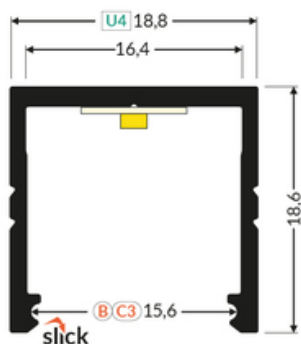

PROFIL LED SMART16 BC3/U4 3000 ALU.SUR.

Meblowe

max 16 mm

Nawierzchniowe

	<ul style="list-style-type: none"> • gniazdo Slick • prosty montaż klosza • 2 rowki • 2 poziomy przymocowania uchwyty (z dystansem od płaszczyzny montażowej lub bez) • ciągła linia światła (przy zastosowaniu taśmy 120 P/m i klosza mlecznego) 	<ul style="list-style-type: none">  Wzory przemysłowe EU  CE  Wyprodukowane w Polsce 	 <p>Kup produkt</p>
---	--	--	--

TOPMET LIGHT KŁOSOWICZ WIŚNIEWSKI sp. z o.o.

Ostrowska 354 | 61-312 Poznań | POLAND

tel.: +48 61 872 75 00

info@topmet.pl

data wygenerowania karty pdf: 23.04.2024

Informacje podstawowe

Indeks: F1030000 EAN: 5901597251668 Materiał: aluminium Kolor: aluminium surowe Długość [mm]: 3000 Szerokość [mm]: 18.8 Wysokość [mm]: 18.6 Waga [kg]: 0.603 Waga opakowania [kg]: 0.024 Producent: TOPMET Kraj pochodzenia, wytworzenia: PL	Jednostka miary: szt. Wymiary opakowania jednostkowego [mm]: 3000 x 18,8 x 18,6 Opakowanie zbiorcze [szt]: 40 Typ opakowania zbiorczego: pakiet Waga produktu z opakowaniem zbiorczym [kg]: 24.12
--	---

DOSTĘPNE KOLORY

DOSTĘPNE WARIANTY

1000 mm, 2000 mm, 3000 mm, 4050 mm

Dopasowane elementy

KLOSZE DO PROFILI LED

TOPMET LIGHT KŁOSOWICZ WIŚNIEWSKI sp. z o.o.

Ostrowska 354 | 61-312 Poznań | POLAND

tel.: +48 61 872 75 00