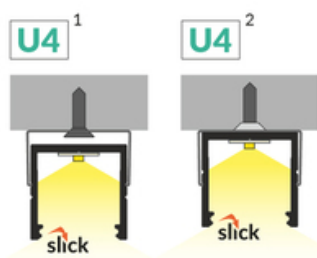

PROFIL LED SMART16 BC3/U4 3000 ALU.SUR.

Meblowe

max 16 mm

Nawierzchniowe

	<ul style="list-style-type: none"> • gniazdo Slick • prosty montaż klosza • 2 rowki • 2 poziomy przymocowania uchwyty (z dystansem od płaszczyzny montażowej lub bez) • ciągła linia światła (przy zastosowaniu taśmy 120 P/m i klosza mlecznego) 	<ul style="list-style-type: none">  Wzory przemysłowe EU  CE  Wyprodukowane w Polsce 	 <p>Kup produkt</p>
---	--	--	--