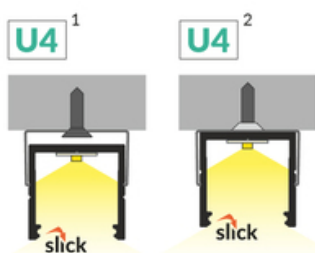

PROFIL LED SMART16 BC3/U4 4050 CZARNY ANOD. /OP

Nawierzchniowe

Meblowe

max 16 mm

- gniazdo Slick
- prosty montaż klosza
- 2 rowki
- 2 poziomy przymocowania uchwyty (z dystansem od płaszczyzny montażowej lub bez)
- ciągła linia światła (przy zastosowaniu taśmy 120 P/m i klosza mlecznego)

CE

Wzory przemysłowe EU

Wyprodukowane w Polsce

Kup produkt

TOPMET LIGHT KŁOSOWICZ WIŚNIEWSKI sp. z o.o.

Ostrowska 354 | 61-312 Poznań | POLAND

tel.: +48 61 872 75 00

info@topmet.pl

data wygenerowania karty pdf: 26.04.2024