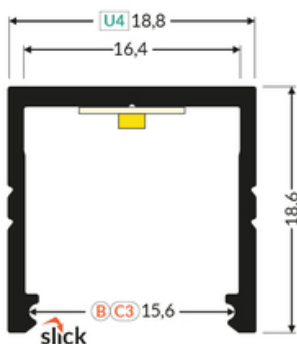

PROFIL LED SMART16 BC3/U4 4050 CZARNY ANOD. /OP

Nawierzchniowe

Meblowe

max 16 mm

- gniazdo Slick
- prosty montaż klosza
- 2 rowki
- 2 poziomy przymocowania uchwyty (z dystansem od płaszczyzny montażowej lub bez)
- ciągła linia światła (przy zastosowaniu taśmy 120 P/m i klosza mlecznego)

CE

Wzory przemysłowe EU

Wyprodukowane w Polsce

Kup produkt

TOPMET LIGHT KŁOSOWICZ WIŚNIEWSKI sp. z o.o.

Ostrowska 354 | 61-312 Poznań | POLAND

tel.: +48 61 872 75 00

info@topmet.pl

data wygenerowania karty pdf: 26.04.2024