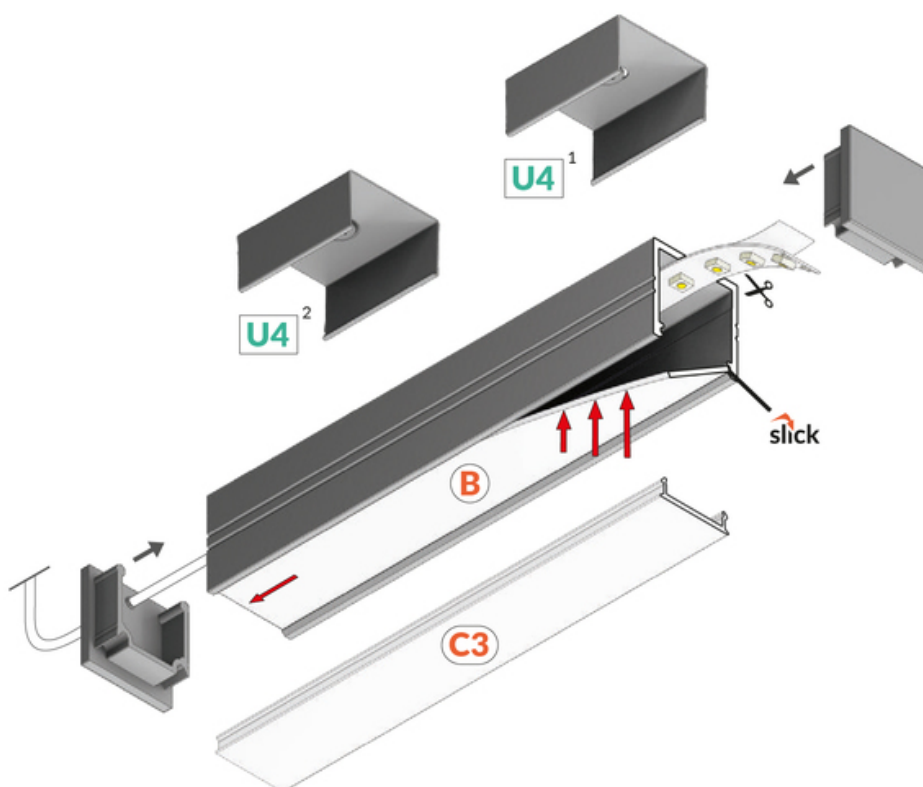

PROFIL LED SMART16 BC3/U4 4050 CZARNY ANOD. /OP

Nawierzchniowe

Meblowe

max 16 mm

- gniazdo Slick
- prosty montaż klosza
- 2 rowki
- 2 poziomy przymocowania uchwyty (z dystansem od płaszczyzny montażowej lub bez)
- ciągła linia światła (przy zastosowaniu taśmy 120 P/m i klosza mlecznego)

CE

Wzory przemysłowe EU

Wyprodukowane w Polsce

Kup produkt

TOPMET LIGHT KŁOSOWICZ WIŚNIEWSKI sp. z o.o.

Ostrowska 354 | 61-312 Poznań | POLAND

tel.: +48 61 872 75 00

info@topmet.pl

data wygenerowania karty pdf: 26.04.2024