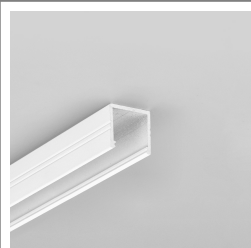

PROFIL LED SMART16 BC3/U4 4050 BIAŁY MAL. /OP

Meblowe

max 16 mm

Nawierzchniowe

- gniazdo Slick
- prosty montaż klosza
- 2 rowki
- 2 poziomy przymocowania uchwyty (z dystansem od płaszczyzny montażowej lub bez)
- ciągła linia światła (przy zastosowaniu taśmy 120 P/m i klosza mlecznego)

data wygenerowania karty pdf: 23.04.2024

Informacje podstawowe

Indeks: F1040001 EAN: 5901597251767 Materiał: aluminium Kolor: biały malowany Długość [mm]: 4050 Szerokość [mm]: 18.8 Wysokość [mm]: 18.6 Waga [kg]: 0.899 Waga opakowania [kg]: 0.008 Producent: TOPMET Kraj pochodzenia, wytworzenia: PL	Jednostka miary: szt. Typ opakowania jednostkowego: folia POF Wymiary opakowania jednostkowego [mm]: 4050 x 18,8 x 18,6 Opakowanie zbiorcze [szt]: 10 Typ opakowania zbiorczego: pakiet Waga produktu z opakowaniem zbiorczym [kg]: 8.99
--	---