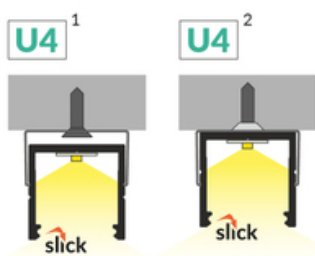

TOPMET LIGHT KŁOSOWICZ WIŚNIEWSKI sp. z o.o.

Ostrowska 354 | 61-312 Poznań | POLAND

tel.: +48 61 872 75 00

info@topmet.pl

data wygenerowania karty pdf: 23.04.2024