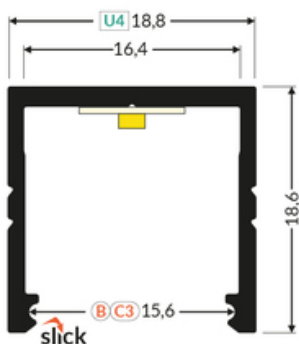

TOPMET LIGHT KŁOSOWICZ WIŚNIEWSKI sp. z o.o.

Ostrowska 354 | 61-312 Poznań | POLAND

tel.: +48 61 872 75 00

info@topmet.pl

data wygenerowania karty pdf: 23.04.2024