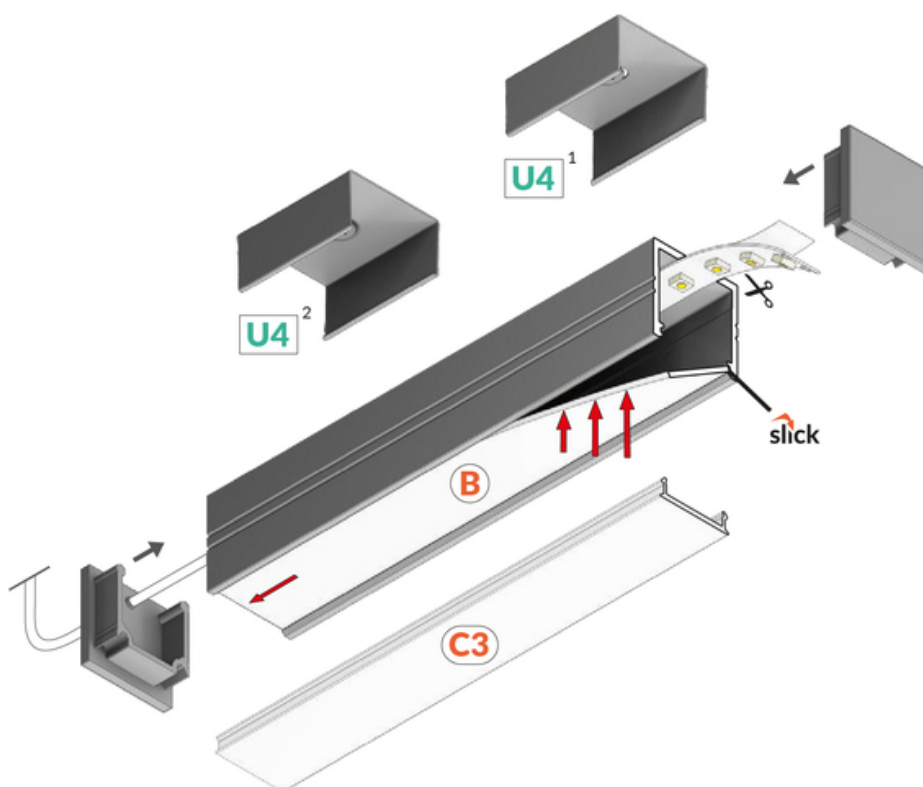

TOPMET LIGHT KŁOSOWICZ WIŚNIEWSKI sp. z o.o.

Ostrowska 354 | 61-312 Poznań | POLAND

tel.: +48 61 872 75 00

info@topmet.pl

data wygenerowania karty pdf: 23.04.2024