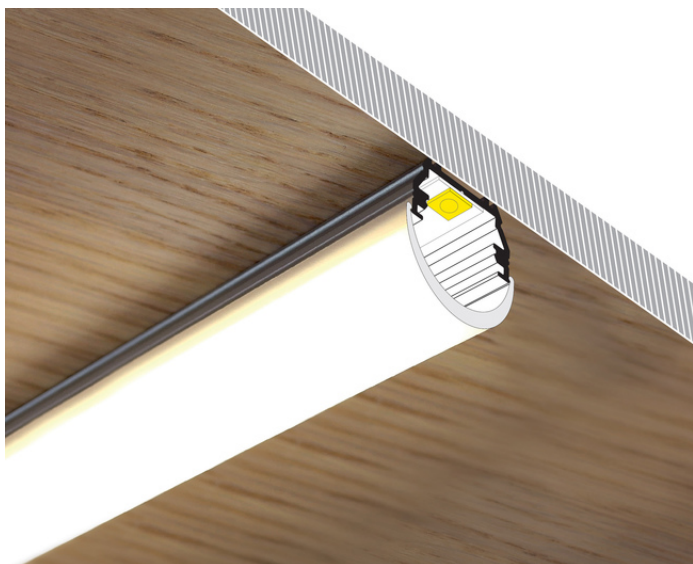

# PROFIL LED UNI12 BCD/U 2000 ALU.SUR.

Meblowe

Nawierzchniowe

Wpustowe

	 CE  Wzory przemysłowe EU  Wyprodukowane w Polsce	 Kup produkt
---	--	--

## Informacje podstawowe

Indeks: A1020000 EAN: 5901597203636 Materiał: aluminium Kolor: aluminium surowe Długość [mm]: 2000 Szerokość [mm]: 17.8 Wysokość [mm]: 10.8 Waga [kg]: 0.26 Waga opakowania [kg]: 0.024 Producent: TOPMET Kraj pochodzenia, wytworzenia: PL	Jednostka miary: szt. Wymiary opakowania jednostkowego [mm]: 2000 x 17,8 x 10,8 Opakowanie zbiorcze [szt]: 40 Typ opakowania zbiorczego: pakiet Waga produktu z opakowaniem zbiorczym [kg]: 10.4
---	--

## DOSTĘPNE WARIANTY

1000 mm, 2000 mm, 3000 mm, 4050 mm