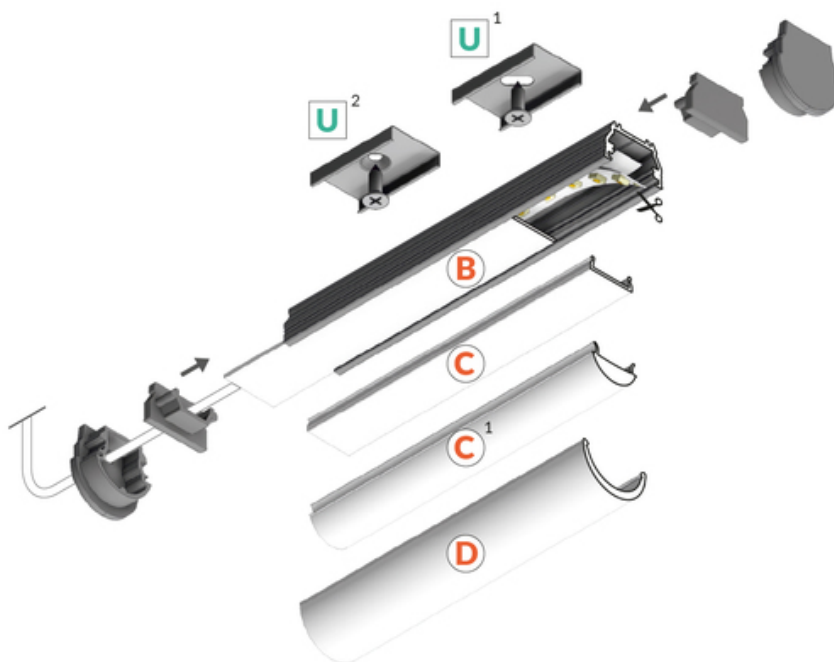

# PROFIL LED UNI12 BCD/U 2000 ALU.SUR.

Meblowe

Nawierzchniowe

Wpustowe

	 CE  Wzory przemysłowe EU  Wyprodukowane w Polsce	 Kup produkt
---	--	--

## Informacje podstawowe

Indeks: A1020000 EAN: 5901597203636 Materiał: aluminium Kolor: aluminium surowe Długość [mm]: 2000 Szerokość [mm]: 17.8 Wysokość [mm]: 10.8 Waga [kg]: 0.26 Waga opakowania [kg]: 0.024 Producent: TOPMET Kraj pochodzenia, wytworzenia: PL	Jednostka miary: szt. Wymiary opakowania jednostkowego [mm]: 2000 x 17,8 x 10,8 Opakowanie zbiorcze [szt]: 40 Typ opakowania zbiorczego: pakiet Waga produktu z opakowaniem zbiorczym [kg]: 10.4
---	--

## DOSTĘPNE WARIANTY

1000 mm, 2000 mm, 3000 mm, 4050 mm

## KŁOSZE DO PROFILI LED

 <p><b>klosz C klik 2000 transparentny</b> index: 76330000</p>	 <p><b>klosz C klik 2000 mleczny</b> index: 76330038</p>	 <p><b>klosz C klik 20m rolka mleczny /op</b> index: 76360038S</p>
 <p><b>klosz D klik 2000 mleczny</b> index: A1140038</p>	 <p><b>klosz B wsuwany 2000 mleczny</b> index: 76000238</p>	 <p><b>klosz B wsuwany 2000 szron</b> index: 76000239</p>
 <p><b>klosz B wsuwany 2000 transparentny</b> index: 76000216</p>		