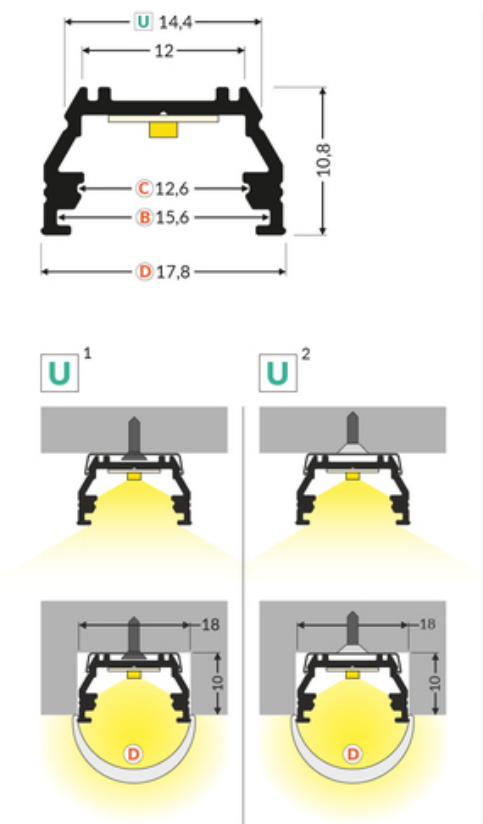

## Informacje podstawowe

Indeks: A1020000 EAN: 5901597203636 Materiał: aluminium Kolor: aluminium surowe Długość [mm]: 2000 Szerokość [mm]: 17.8 Wysokość [mm]: 10.8 Waga [kg]: 0.26 Waga opakowania [kg]: 0.024 Producent: TOPMET Kraj pochodzenia, wytworzenia: PL	Jednostka miary: szt. Wymiary opakowania jednostkowego [mm]: 2000 x 17,8 x 10,8 Opakowanie zbiorcze [szt]: 40 Typ opakowania zbiorczego: pakiet Waga produktu z opakowaniem zbiorczym [kg]: 10.4
---	--

## DOSTĘPNE WARIANTY

1000 mm, 2000 mm, 3000 mm, 4050 mm