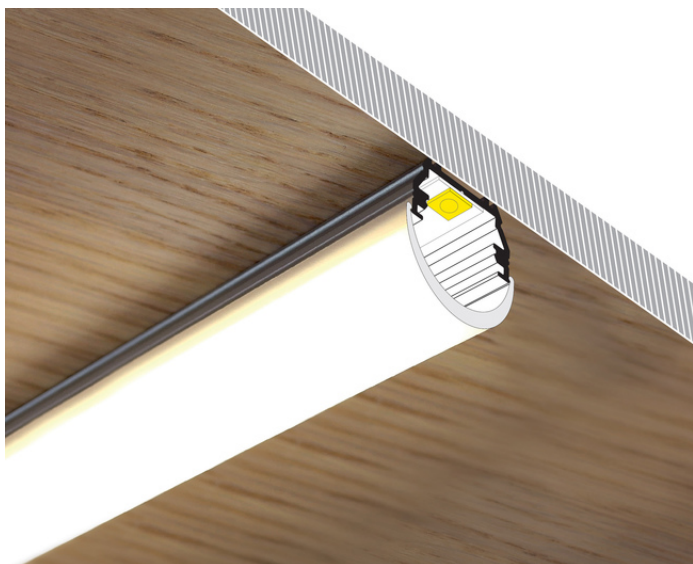

# PROFIL LED UNI12 BCD/U 3000 ALU.SUR.

Nawierzchniowe

Wpustowe

Meblowe

	 CE  Wzory przemysłowe EU  Wyprodukowane w Polsce	 <a href="#">Kup produkt</a>
---	--	--

## Informacje podstawowe

Indeks: A1170000 EAN: 5901597252498 Materiał: aluminium Kolor: aluminium surowe Długość [mm]: 3000 Szerokość [mm]: 17.8 Wysokość [mm]: 10.8 Waga [kg]: 0.39 Waga opakowania [kg]: 0.015 Producent: TOPMET Kraj pochodzenia, wytworzenia: PL	Jednostka miary: szt. Wymiary opakowania jednostkowego [mm]: 3000 x 17,8 x 10,8 Opakowanie zbiorcze [szt]: 40 Typ opakowania zbiorczego: pakiet Waga produktu z opakowaniem zbiorczym [kg]: 15.6
---	--

## DOSTĘPNE WARIANTY

1000 mm, 2000 mm, 3000 mm, 4050 mm