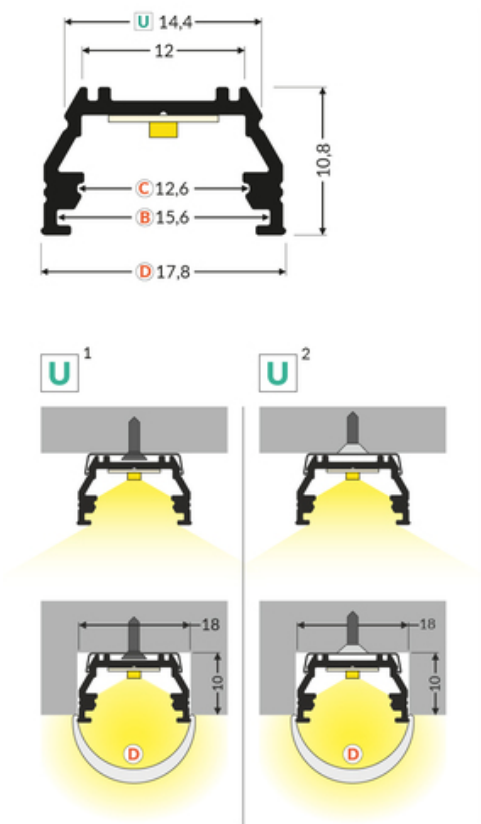

## Informacje podstawowe

Indeks: A1170000 EAN: 5901597252498 Materiał: aluminium Kolor: aluminium surowe Długość [mm]: 3000 Szerokość [mm]: 17.8 Wysokość [mm]: 10.8 Waga [kg]: 0.39 Waga opakowania [kg]: 0.015 Producent: TOPMET Kraj pochodzenia, wytworzenia: PL	Jednostka miary: szt. Wymiary opakowania jednostkowego [mm]: 3000 x 17,8 x 10,8 Opakowanie zbiorcze [szt]: 40 Typ opakowania zbiorczego: pakiet Waga produktu z opakowaniem zbiorczym [kg]: 15.6
---	--

## DOSTĘPNE WARIANTY

1000 mm, 2000 mm, 3000 mm, 4050 mm