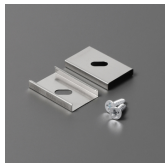

uchwyt U inox [20szt]

index: 76380000