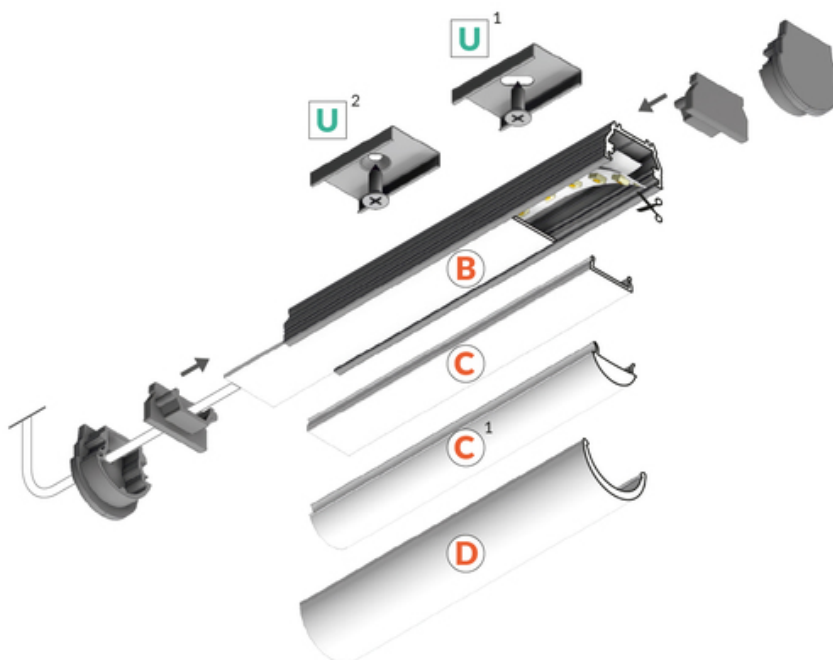

# PROFIL LED UNI12 BCD/U 3000 ALU.SUR.

Nawierzchniowe

Wpustowe

Meblowe

	 CE  Wzory przemysłowe EU  Wyprodukowane w Polsce	 <a href="#">Kup produkt</a>
---	--	--

## Informacje podstawowe

Indeks: A1170000 EAN: 5901597252498 Materiał: aluminium Kolor: aluminium surowe Długość [mm]: 3000 Szerokość [mm]: 17.8 Wysokość [mm]: 10.8 Waga [kg]: 0.39 Waga opakowania [kg]: 0.015 Producent: TOPMET Kraj pochodzenia, wytworzenia: PL	Jednostka miary: szt. Wymiary opakowania jednostkowego [mm]: 3000 x 17,8 x 10,8 Opakowanie zbiorcze [szt]: 40 Typ opakowania zbiorczego: pakiet Waga produktu z opakowaniem zbiorczym [kg]: 15.6
---	--

## DOSTĘPNE WARIANTY

1000 mm, 2000 mm, 3000 mm, 4050 mm

## KLOSZE DO PROFILI LED

 <p><b>klosz C klik 3000 transparentny</b> index: 76650000</p>	 <p><b>klosz C klik 3000 mleczny</b> index: 76650038</p>	 <p><b>klosz C klik 20m rolka mleczny /op</b> index: 76360038S</p>
 <p><b>klosz D klik 3000 mleczny</b> index: A1150038</p>	 <p><b>klosz B wsuwany 3000 szron</b> index: 76000339</p>	