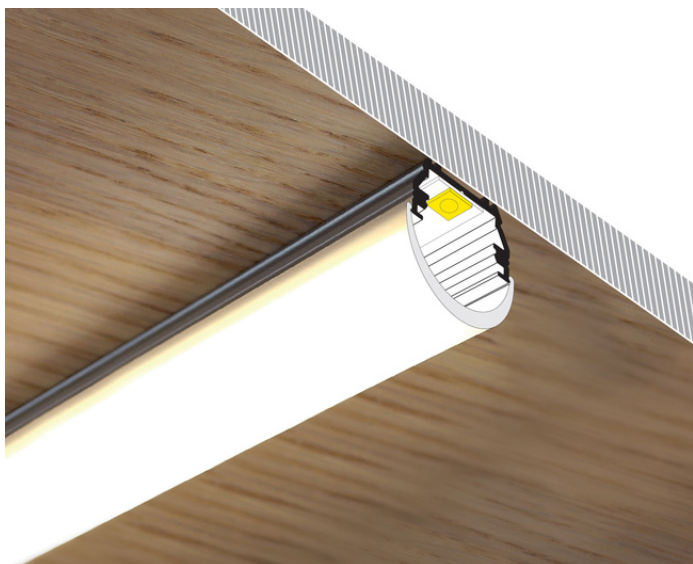

PROFIL LED UNI12 BCD/U 4050 ALU.SUR.

Nawierzchniowe

Wpustowe

Meblowe

	 CE  Wzory przemysłowe EU  Wyprodukowane w Polsce	 Kup produkt
---	--	--

Informacje podstawowe

Indeks: A1110000 EAN: 5901597252566 Materiał: aluminium Kolor: aluminium surowe Długość [mm]: 4050 Szerokość [mm]: 17.8 Wysokość [mm]: 10.8 Waga [kg]: 0.527 Waga opakowania [kg]: 0.029 Producent: TOPMET Kraj pochodzenia, wytworzenia: PL	Jednostka miary: szt. Wymiary opakowania jednostkowego [mm]: 4050 x 17,8 x 10,8 Opakowanie zbiorcze [szt]: 40 Typ opakowania zbiorczego: pakiet Waga produktu z opakowaniem zbiorczym [kg]: 21.08
--	---

DOSTĘPNE KOLORY

DOSTĘPNE WARIANTY

1000 mm, 2000 mm, 3000 mm, 4050 mm

Dopasowane elementy

TOPMET LIGHT KŁOSOWICZ WIŚNIEWSKI sp. z o.o.

Ostrowska 354 | 61-312 Poznań | POLAND

tel.: +48 61 872 75 00

info@topmet.pl

data wygenerowania karty pdf: 20.04.2024

KŁOSZE DO PROFILI LED

 <p>klosz C klik 4100 transparentny index: 76660000</p>	 <p>klosz C klik 4100 mleczny index: 76660038</p>	 <p>klosz C klik 20m rolka mleczny /op index: 76360038S</p>
 <p>klosz D klik 4100 mleczny index: A1160038</p>	 <p>klosz B wsuwany 2000 mleczny index: 76000238</p>	 <p>klosz B wsuwany 2000 szron index: 76000239</p>
 <p>klosz B wsuwany 2000 transparentny index: 76000216</p>		

ZASŁEPKI DO PROFILI LED

 <p>zaślepka UNI12 D szary [20szt] index: A1940022</p>	 <p>zaślepka UNI12 D srebro [20szt] index: A1940040</p>	 <p>zaślepka UNI12 D z otworem szary [20szt] index: A1960022</p>
 <p>zaślepka UNI12 D z otworem srebro [20szt] index: A1960040</p>	 <p>zaślepka UNI12 gen2 szary [20szt] index: A1900022</p>	 <p>zaślepka UNI12 gen2 srebro [20szt] index: A1900040</p>
 <p>zaślepka UNI12 gen2 z otworem szary [20szt] index: A1890022</p>	 <p>zaślepka UNI12 gen2 z otworem srebro [20szt] index: A1890040</p>	