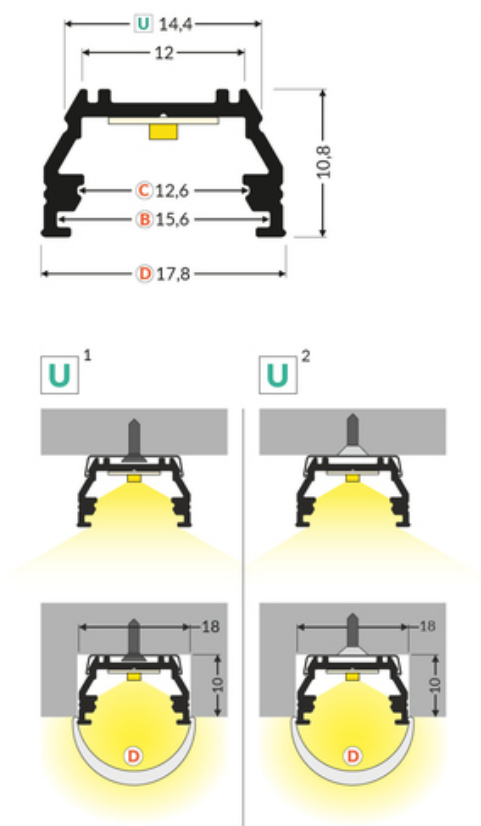

PROFIL LED UNI12 BCD/U 4050 ALU.SUR.

Nawierzchniowe

Wpustowe

Meblowe

	 CE  Wzory przemysłowe EU  Wyprodukowane w Polsce	 Kup produkt
---	--	--

Informacje podstawowe

Indeks: A1110000 EAN: 5901597252566 Materiał: aluminium Kolor: aluminium surowe Długość [mm]: 4050 Szerokość [mm]: 17.8 Wysokość [mm]: 10.8 Waga [kg]: 0.527 Waga opakowania [kg]: 0.029 Producent: TOPMET Kraj pochodzenia, wytworzenia: PL	Jednostka miary: szt. Wymiary opakowania jednostkowego [mm]: 4050 x 17,8 x 10,8 Opakowanie zbiorcze [szt]: 40 Typ opakowania zbiorczego: pakiet Waga produktu z opakowaniem zbiorczym [kg]: 21.08
--	---

data wygenerowania karty pdf: 20.04.2024

KŁOSZE DO PROFILI LED

 <p>klosz C klik 4100 transparentny index: 76660000</p>	 <p>klosz C klik 4100 mleczny index: 76660038</p>	 <p>klosz C klik 20m rolka mleczny /op index: 76360038S</p>
 <p>klosz D klik 4100 mleczny index: A1160038</p>	 <p>klosz B wsuwany 2000 mleczny index: 76000238</p>	 <p>klosz B wsuwany 2000 szron index: 76000239</p>
 <p>klosz B wsuwany 2000 transparentny index: 76000216</p>		