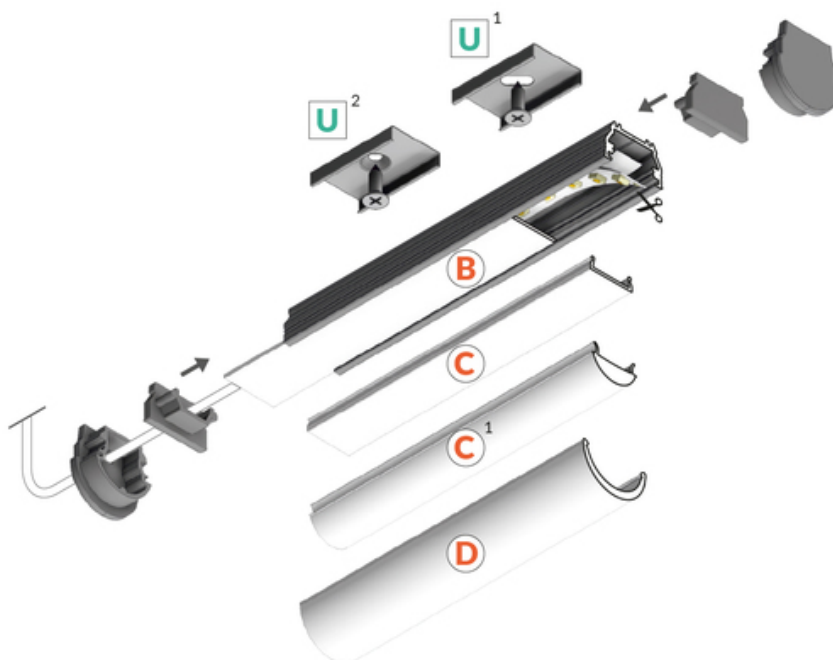

PROFIL LED UNI12 BCD/U 4050 ALU.SUR.

Nawierzchniowe

Wpustowe

Meblowe

	 CE  Wzory przemysłowe EU  Wyprodukowane w Polsce	 Kup produkt
---	--	--

Informacje podstawowe

Indeks: A1110000 EAN: 5901597252566 Materiał: aluminium Kolor: aluminium surowe Długość [mm]: 4050 Szerokość [mm]: 17.8 Wysokość [mm]: 10.8 Waga [kg]: 0.527 Waga opakowania [kg]: 0.029 Producent: TOPMET Kraj pochodzenia, wytworzenia: PL	Jednostka miary: szt. Wymiary opakowania jednostkowego [mm]: 4050 x 17,8 x 10,8 Opakowanie zbiorcze [szt]: 40 Typ opakowania zbiorczego: pakiet Waga produktu z opakowaniem zbiorczym [kg]: 21.08
--	---

data wygenerowania karty pdf: 20.04.2024

KŁOSZE DO PROFILI LED

 <p>klosz C klik 4100 transparentny index: 76660000</p>	 <p>klosz C klik 4100 mleczny index: 76660038</p>	 <p>klosz C klik 20m rolka mleczny /op index: 76360038S</p>
 <p>klosz D klik 4100 mleczny index: A1160038</p>	 <p>klosz B wsuwany 2000 mleczny index: 76000238</p>	 <p>klosz B wsuwany 2000 szron index: 76000239</p>
 <p>klosz B wsuwany 2000 transparentny index: 76000216</p>		

ZASŁEPKI DO PROFILI LED

 <p>zaślepka UNI12 D szary [20szt] index: A1940022</p>	 <p>zaślepka UNI12 D srebro [20szt] index: A1940040</p>	 <p>zaślepka UNI12 D z otworem szary [20szt] index: A1960022</p>
 <p>zaślepka UNI12 D z otworem srebro [20szt] index: A1960040</p>	 <p>zaślepka UNI12 gen2 szary [20szt] index: A1900022</p>	 <p>zaślepka UNI12 gen2 srebro [20szt] index: A1900040</p>
 <p>zaślepka UNI12 gen2 z otworem szary [20szt] index: A1890022</p>	 <p>zaślepka UNI12 gen2 z otworem srebro [20szt] index: A1890040</p>	

UCHWYTY DO PROFILI LED

uchwyt U cone inox
[20szt]
index: 76620000

uchwyt U inox [20szt]
index: 76380000