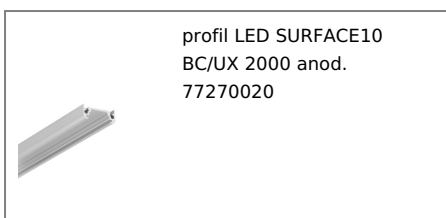

PROFIL LED SURFACE10 BC/UX 2000 ALU.SUR.

Nawierzchniowe

Meblowe

max 10 mm

	<ul style="list-style-type: none">• ukryte mocowanie• szeroka oferta akcesoriów, 7 typów kloszy	<ul style="list-style-type: none"> Wzory przemysłowe EU CE Wyprodukowane w Polsce	 Kup produkt
---	--	--	--

Informacje podstawowe

Indeks: 77270000 EAN: 5901597206170 Materiał: aluminium Kolor: aluminium surowe Długość [mm]: 2000 Szerokość [mm]: 20 Wysokość [mm]: 8 Waga [kg]: 0.258 Waga opakowania [kg]: 0.024 Producent: TOPMET Kraj pochodzenia, wytworzenia: PL	Jednostka miary: szt. Wymiary opakowania jednostkowego [mm]: 2000 x 20 x 8 Opakowanie zbiorcze [szt]: 40 Typ opakowania zbiorczego: pakiet Waga produktu z opakowaniem zbiorczym [kg]: 10.32
---	--

DOSTĘPNE KOLORY

DOSTĘPNE WARIANTY

1000 mm, 2000 mm, 3000 mm, 4050 mm

Dopasowane elementy

KLOSZE DO PROFILI LED

ZAŚLEPKI DO PROFILI LED

UCHWYTY DO PROFILI LED

TOPMET LIGHT KŁOSOWICZ WIŚNIEWSKI sp. z o.o.