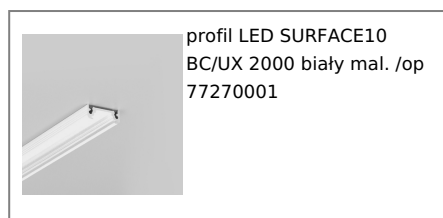

PROFIL LED SURFACE10 BC/UX 2000 ALU.SUR.

Nawierzchniowe

Meblowe

max 10 mm

	<ul style="list-style-type: none">• ukryte mocowanie• szeroka oferta akcesoriów, 7 typów kloszy	<ul style="list-style-type: none"> Wzory przemysłowe EU CE Wyprodukowane w Polsce	 Kup produkt
---	--	--	--

Informacje podstawowe

Indeks: 77270000 EAN: 5901597206170 Materiał: aluminium Kolor: aluminium surowe Długość [mm]: 2000 Szerokość [mm]: 20 Wysokość [mm]: 8 Waga [kg]: 0.258 Waga opakowania [kg]: 0.024 Producent: TOPMET Kraj pochodzenia, wytworzenia: PL	Jednostka miary: szt. Wymiary opakowania jednostkowego [mm]: 2000 x 20 x 8 Opakowanie zbiorcze [szt]: 40 Typ opakowania zbiorczego: pakiet Waga produktu z opakowaniem zbiorczym [kg]: 10.32
---	--

DOSTĘPNE KOLORY

DOSTĘPNE WARIANTY

1000 mm, 2000 mm, 3000 mm, 4050 mm

Dopasowane elementy

KLOSZE DO PROFILI LED

ZAŚLEPKI DO PROFILI LED

UCHWYTY DO PROFILI LED

TOPMET LIGHT KŁOSOWICZ WIŚNIEWSKI sp. z o.o.