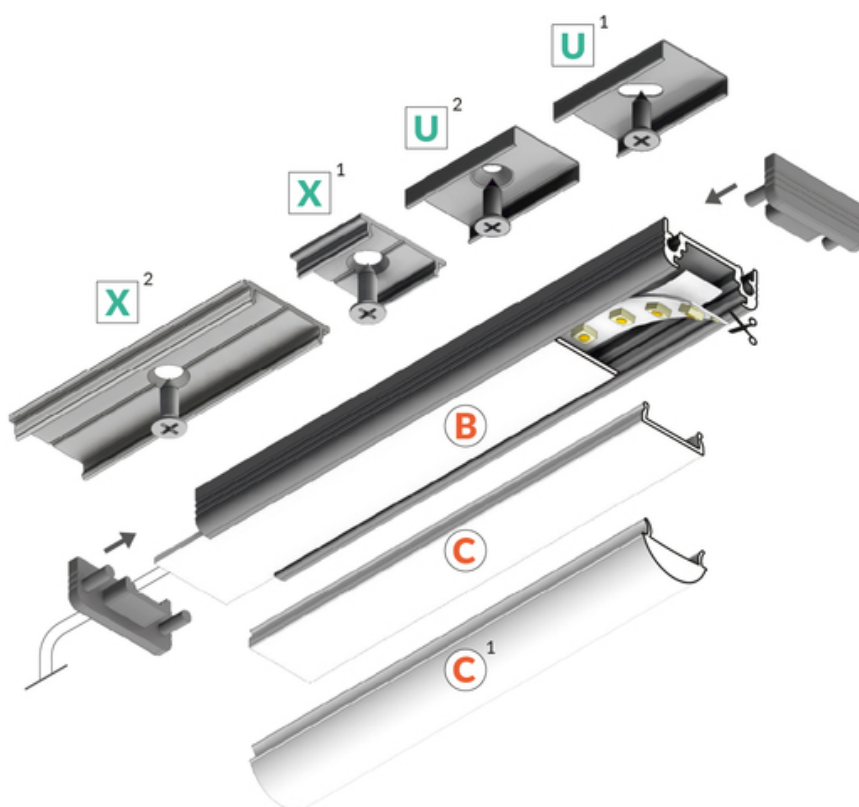

PROFIL LED SURFACE10 BC/UX 2000 ALU.SUR.

Nawierzchniowe

Meblowe

max 10 mm

	<ul style="list-style-type: none">• ukryte mocowanie• szeroka oferta akcesoriów, 7 typów kloszy	<ul style="list-style-type: none"> Wzory przemysłowe EU CE Wyprodukowane w Polsce	 Kup produkt
---	--	--	--

Informacje podstawowe

Indeks: 77270000 EAN: 5901597206170 Materiał: aluminium Kolor: aluminium surowe Długość [mm]: 2000 Szerokość [mm]: 20 Wysokość [mm]: 8 Waga [kg]: 0.258 Waga opakowania [kg]: 0.024 Producent: TOPMET Kraj pochodzenia, wytworzenia: PL	Jednostka miary: szt. Wymiary opakowania jednostkowego [mm]: 2000 x 20 x 8 Opakowanie zbiorcze [szt]: 40 Typ opakowania zbiorczego: pakiet Waga produktu z opakowaniem zbiorczym [kg]: 10.32
---	--

DOSTĘPNE KOLORY

DOSTĘPNE WARIANTY

1000 mm, 2000 mm, 3000 mm, 4050 mm

Dopasowane elementy

KLOSZE DO PROFILI LED

ZAŚLEPKI DO PROFILI LED

UCHWYTY DO PROFILI LED

TOPMET LIGHT KŁOSOWICZ WIŚNIEWSKI sp. z o.o.