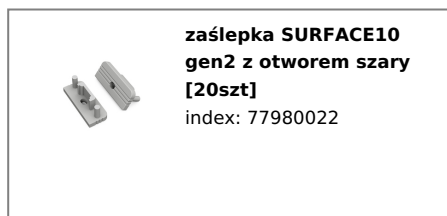

Informacje podstawowe

Indeks: 77270000 EAN: 5901597206170 Materiał: aluminium Kolor: aluminium surowe Długość [mm]: 2000 Szerokość [mm]: 20 Wysokość [mm]: 8 Waga [kg]: 0.258 Waga opakowania [kg]: 0.024 Producent: TOPMET Kraj pochodzenia, wytworzenia: PL	Jednostka miary: szt. Wymiary opakowania jednostkowego [mm]: 2000 x 20 x 8 Opakowanie zbiorcze [szt]: 40 Typ opakowania zbiorczego: pakiet Waga produktu z opakowaniem zbiorczym [kg]: 10.32
---	--

DOSTĘPNE KOLORY

DOSTĘPNE WARIANTY

1000 mm, 2000 mm, 3000 mm, 4050 mm

Dopasowane elementy

KLOSZE DO PROFILI LED

ZAŚLEPKI DO PROFILI LED

UCHWYTY DO PROFILI LED

TOPMET LIGHT KŁOSOWICZ WIŚNIEWSKI sp. z o.o.