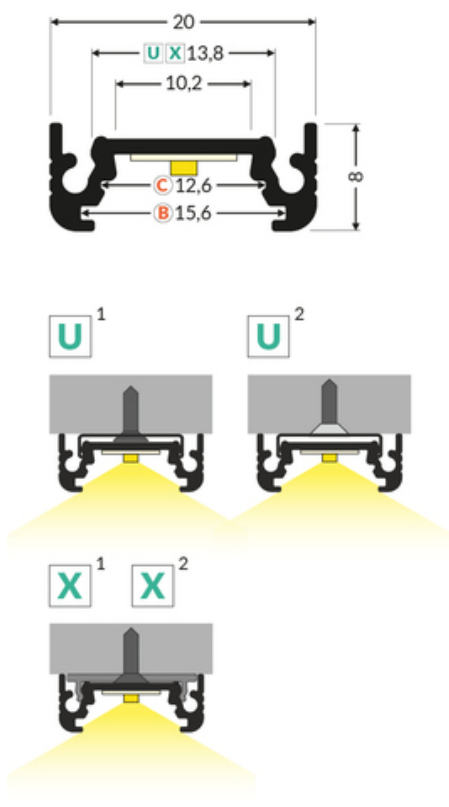

PROFIL LED SURFACE10 BC/UX 2000 ALU.SUR.

Nawierzchniowe

Meblowe

max 10 mm

	<ul style="list-style-type: none">• ukryte mocowanie• szeroka oferta akcesoriów, 7 typów kloszy	<ul style="list-style-type: none"> Wzory przemysłowe EU CE Wyprodukowane w Polsce	 Kup produkt
---	--	--	--

Informacje podstawowe

Indeks: 77270000 EAN: 5901597206170 Materiał: aluminium Kolor: aluminium surowe Długość [mm]: 2000 Szerokość [mm]: 20 Wysokość [mm]: 8 Waga [kg]: 0.258 Waga opakowania [kg]: 0.024 Producent: TOPMET Kraj pochodzenia, wytworzenia: PL	Jednostka miary: szt. Wymiary opakowania jednostkowego [mm]: 2000 x 20 x 8 Opakowanie zbiorcze [szt]: 40 Typ opakowania zbiorczego: pakiet Waga produktu z opakowaniem zbiorczym [kg]: 10.32
---	--

DOSTĘPNE KOLORY

DOSTĘPNE WARIANTY

1000 mm, 2000 mm, 3000 mm, 4050 mm

Dopasowane elementy

KLOSZE DO PROFILI LED

ZAŚLEPKI DO PROFILI LED

UCHWYTY DO PROFILI LED

TOPMET LIGHT KŁOSOWICZ WIŚNIEWSKI sp. z o.o.