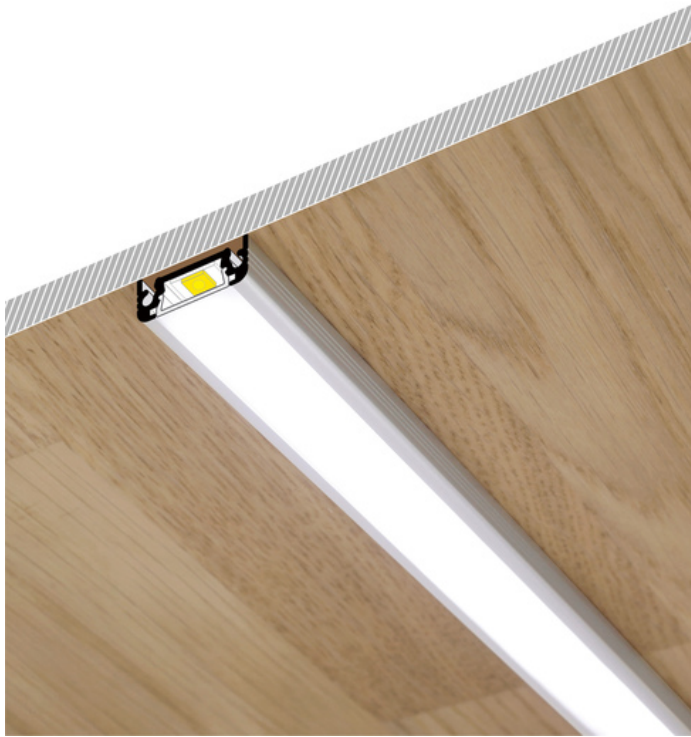

PROFIL LED SURFACE10 BC/UX 2000 ALU.SUR.

Nawierzchniowe

Meblowe

max 10 mm

	<ul style="list-style-type: none">• ukryte mocowanie• szeroka oferta akcesoriów, 7 typów kloszy	<ul style="list-style-type: none"> Wzory przemysłowe EU CE Wyprodukowane w Polsce	 Kup produkt
---	--	--	--

Informacje podstawowe

Indeks: 77270000 EAN: 5901597206170 Materiał: aluminium Kolor: aluminium surowe Długość [mm]: 2000 Szerokość [mm]: 20 Wysokość [mm]: 8 Waga [kg]: 0.258 Waga opakowania [kg]: 0.024 Producent: TOPMET Kraj pochodzenia, wytworzenia: PL	Jednostka miary: szt. Wymiary opakowania jednostkowego [mm]: 2000 x 20 x 8 Opakowanie zbiorcze [szt]: 40 Typ opakowania zbiorczego: pakiet Waga produktu z opakowaniem zbiorczym [kg]: 10.32
---	--

DOSTĘPNE KOLORY

DOSTĘPNE WARIANTY

1000 mm, 2000 mm, 3000 mm, 4050 mm

Dopasowane elementy

KLOSZE DO PROFILI LED

ZAŚLEPKI DO PROFILI LED

UCHWYTY DO PROFILI LED

TOPMET LIGHT KŁOSOWICZ WIŚNIEWSKI sp. z o.o.