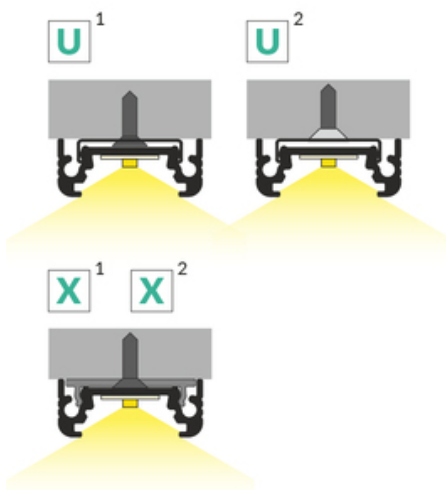

PROFIL LED SURFACE10 BC/UX 2000 BIAŁY MAL. /OP

Nawierzchniowe

Meblowe

max 10 mm

- ukryte mocowanie
- szeroka oferta akcesoriów, 7 typów kloszy

CE

Wzory przemysłowe EU

Wyprodukowane w Polsce

Kup produkt

TOPMET LIGHT KŁOSOWICZ WIŚNIEWSKI sp. z o.o.

Ostrowska 354 | 61-312 Poznań | POLAND

tel.: +48 61 872 75 00

info@topmet.pl

data wygenerowania karty pdf: 26.04.2024

Informacje podstawowe

<p>Indeks: 77270001 EAN: 5901597203674 Materiał: aluminium Kolor: biały malowany Długość [mm]: 2000 Szerokość [mm]: 20 Wysokość [mm]: 8 Waga [kg]: 0.288 Waga opakowania [kg]: 0.018 Producent: TOPMET Kraj pochodzenia, wytworzenia: PL</p>	<p>Jednostka miary: szt. Typ opakowania jednostkowego: folia POF Wymiary opakowania jednostkowego [mm]: 2000 x 20 x 8 Opakowanie zbiorcze [szt]: 50 Typ opakowania zbiorczego: karton Waga produktu z opakowaniem zbiorczym [kg]: 15.46</p>
--	---

DOSTĘPNE KOLORY

DOSTĘPNE WARIANTY

1000 mm, 2000 mm, 3000 mm, 4050 mm

Dopasowane elementy

KLOSZE DO PROFILI LED

ZASLEPKI DO PROFILI LED

ŁĄCZNIKI DO PROFILI LED

UCHWYTY DO PROFILI LED