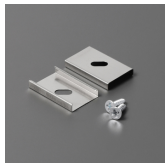

PROFIL LED SURFACE10 BC/UX 2000 BIAŁY MAL. /OP

Nawierzchniowe

Meblowe

max 10 mm

- ukryte mocowanie
- szeroka oferta akcesoriów, 7 typów kloszy

CE

Wzory przemysłowe EU

Wyprodukowane w Polsce

DOSTĘPNE KOLORY

DOSTĘPNE WARIANTY

1000 mm, 2000 mm, 3000 mm, 4050 mm

Dopasowane elementy

KLOSZE DO PROFILI LED

ZASLEPKI DO PROFILI LED

ŁĄCZNIKI DO PROFILI LED

UCHWYTY DO PROFILI LED

uchwyt U cone inox
[20szt]

index: 76620000

uchwyt U inox [20szt]

index: 76380000

uchwyt X [20szt]

index: 76260000