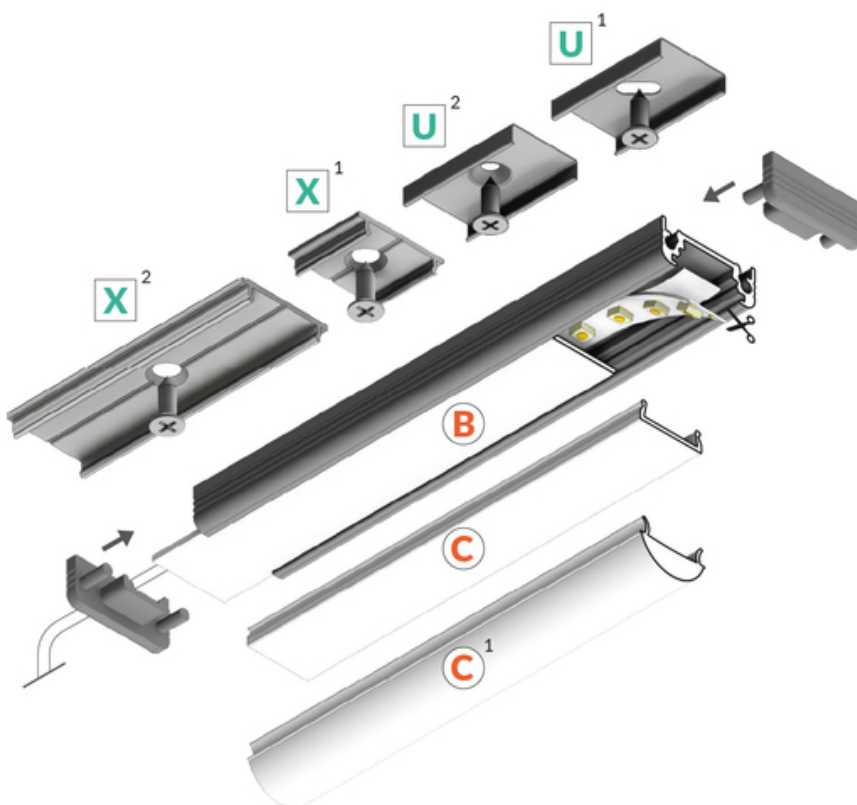

PROFIL LED SURFACE10 BC/UX 2000 BIAŁY MAL. /OP

Nawierzchniowe

Meblowe

max 10 mm

- ukryte mocowanie
- szeroka oferta akcesoriów, 7 typów kloszy

CE

Wzory przemysłowe EU

Wyprodukowane w Polsce

Kup produkt

TOPMET LIGHT KŁOSOWICZ WIŚNIEWSKI sp. z o.o.

Ostrowska 354 | 61-312 Poznań | POLAND

tel.: +48 61 872 75 00

info@topmet.pl

data wygenerowania karty pdf: 26.04.2024

Informacje podstawowe

<p>Indeks: 77270001 EAN: 5901597203674 Materiał: aluminium Kolor: biały malowany Długość [mm]: 2000 Szerokość [mm]: 20 Wysokość [mm]: 8 Waga [kg]: 0.288 Waga opakowania [kg]: 0.018 Producent: TOPMET Kraj pochodzenia, wytworzenia: PL</p>	<p>Jednostka miary: szt. Typ opakowania jednostkowego: folia POF Wymiary opakowania jednostkowego [mm]: 2000 x 20 x 8 Opakowanie zbiorcze [szt]: 50 Typ opakowania zbiorczego: karton Waga produktu z opakowaniem zbiorczym [kg]: 15.46</p>
--	---

DOSTĘPNE KOLORY

DOSTĘPNE WARIANTY

1000 mm, 2000 mm, 3000 mm, 4050 mm

Dopasowane elementy

KLOSZE DO PROFILI LED

ZASLEPKI DO PROFILI LED

ŁĄCZNIKI DO PROFILI LED

UCHWYTY DO PROFILI LED

uchwyt U cone inox
[20szt]

index: 76620000

uchwyt U inox [20szt]

index: 76380000

uchwyt X [20szt]

index: 76260000