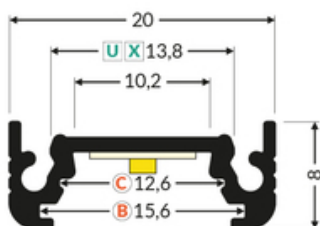

PROFIL LED SURFACE10 BC/UX 2000 BIAŁY MAL. /OP

Nawierzchniowe

Meblowe

max 10 mm

- ukryte mocowanie
- szeroka oferta akcesoriów, 7 typów kloszy

CE

Wzory przemysłowe EU

Wyprodukowane w Polsce

Kup produkt

TOPMET LIGHT KŁOSOWICZ WIŚNIEWSKI sp. z o.o.

Ostrowska 354 | 61-312 Poznań | POLAND

tel.: +48 61 872 75 00

info@topmet.pl

data wygenerowania karty pdf: 26.04.2024

Informacje podstawowe

<p>Indeks: 77270001 EAN: 5901597203674 Materiał: aluminium Kolor: biały malowany Długość [mm]: 2000 Szerokość [mm]: 20 Wysokość [mm]: 8 Waga [kg]: 0.288 Waga opakowania [kg]: 0.018 Producent: TOPMET Kraj pochodzenia, wytworzenia: PL</p>	<p>Jednostka miary: szt. Typ opakowania jednostkowego: folia POF Wymiary opakowania jednostkowego [mm]: 2000 x 20 x 8 Opakowanie zbiorcze [szt]: 50 Typ opakowania zbiorczego: karton Waga produktu z opakowaniem zbiorczym [kg]: 15.46</p>
--	---

DOSTĘPNE KOLORY

DOSTĘPNE WARIANTY

1000 mm, 2000 mm, 3000 mm, 4050 mm

Dopasowane elementy

KLOSZE DO PROFILI LED

ZASLEPKI DO PROFILI LED

ŁĄCZNIKI DO PROFILI LED

UCHWYTY DO PROFILI LED

uchwyt U cone inox
[20szt]

index: 76620000

uchwyt U inox [20szt]

index: 76380000

uchwyt X [20szt]

index: 76260000