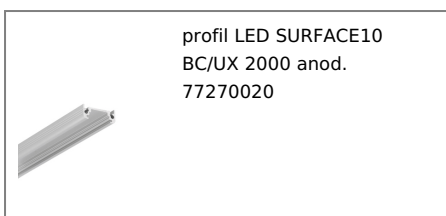

PROFIL LED SURFACE10 BC/UX 2000 BIAŁY MAL. /OP

Nawierzchniowe

Meblowe

max 10 mm

- ukryte mocowanie
- szeroka oferta akcesoriów, 7 typów kloszy

CE

Wzory przemysłowe EU

Wyprodukowane w Polsce

Kup produkt

TOPMET LIGHT KŁOSOWICZ WIŚNIEWSKI sp. z o.o.

Ostrowska 354 | 61-312 Poznań | POLAND

tel.: +48 61 872 75 00

info@topmet.pl

data wygenerowania karty pdf: 26.04.2024

Informacje podstawowe

<p>Indeks: 77270001 EAN: 5901597203674 Materiał: aluminium Kolor: biały malowany Długość [mm]: 2000 Szerokość [mm]: 20 Wysokość [mm]: 8 Waga [kg]: 0.288 Waga opakowania [kg]: 0.018 Producent: TOPMET Kraj pochodzenia, wytworzenia: PL</p>	<p>Jednostka miary: szt. Typ opakowania jednostkowego: folia POF Wymiary opakowania jednostkowego [mm]: 2000 x 20 x 8 Opakowanie zbiorcze [szt]: 50 Typ opakowania zbiorczego: karton Waga produktu z opakowaniem zbiorczym [kg]: 15.46</p>
--	---

DOSTĘPNE KOLORY

DOSTĘPNE WARIANTY

1000 mm, 2000 mm, 3000 mm, 4050 mm

Dopasowane elementy

KLOSZE DO PROFILI LED

ZASLEPKI DO PROFILI LED

ŁĄCZNIKI DO PROFILI LED

UCHWYTY DO PROFILI LED