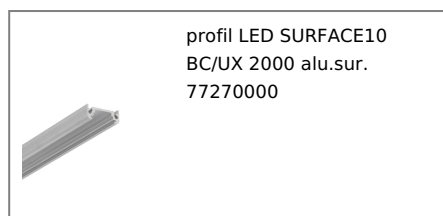

PROFIL LED SURFACE10 BC/UX 2000 BIAŁY MAL. /OP

Nawierzchniowe

Meblowe

max 10 mm

- ukryte mocowanie
- szeroka oferta akcesoriów, 7 typów kloszy

CE

Wzory przemysłowe EU

Wyprodukowane w Polsce

Kup produkt

TOPMET LIGHT KŁOSOWICZ WIŚNIEWSKI sp. z o.o.

Ostrowska 354 | 61-312 Poznań | POLAND

tel.: +48 61 872 75 00

info@topmet.pl

data wygenerowania karty pdf: 26.04.2024

Informacje podstawowe

<p>Indeks: 77270001 EAN: 5901597203674 Materiał: aluminium Kolor: biały malowany Długość [mm]: 2000 Szerokość [mm]: 20 Wysokość [mm]: 8 Waga [kg]: 0.288 Waga opakowania [kg]: 0.018 Producent: TOPMET Kraj pochodzenia, wytworzenia: PL</p>	<p>Jednostka miary: szt. Typ opakowania jednostkowego: folia POF Wymiary opakowania jednostkowego [mm]: 2000 x 20 x 8 Opakowanie zbiorcze [szt]: 50 Typ opakowania zbiorczego: karton Waga produktu z opakowaniem zbiorczym [kg]: 15.46</p>
--	---

DOSTĘPNE KOLORY

DOSTĘPNE WARIANTY

1000 mm, 2000 mm, 3000 mm, 4050 mm

Dopasowane elementy

KLOSZE DO PROFILI LED

ZASLEPKI DO PROFILI LED

ŁĄCZNIKI DO PROFILI LED

UCHWYTY DO PROFILI LED