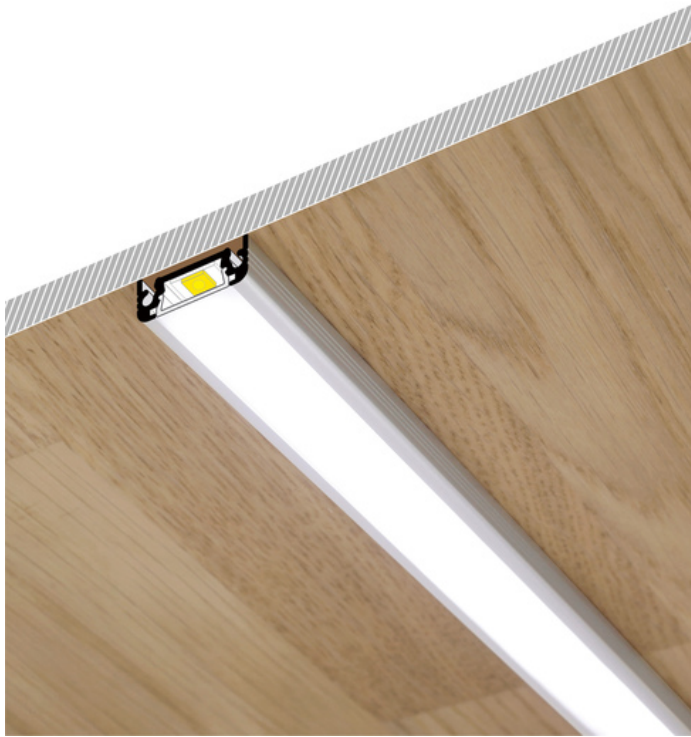

Informacje podstawowe

Indeks: 77270001 EAN: 5901597203674 Materiał: aluminium Kolor: biały malowany Długość [mm]: 2000 Szerokość [mm]: 20 Wysokość [mm]: 8 Waga [kg]: 0.288 Waga opakowania [kg]: 0.018 Producent: TOPMET Kraj pochodzenia, wytworzenia: PL	Jednostka miary: szt. Typ opakowania jednostkowego: folia POF Wymiary opakowania jednostkowego [mm]: 2000 x 20 x 8 Opakowanie zbiorcze [szt]: 50 Typ opakowania zbiorczego: karton Waga produktu z opakowaniem zbiorczym [kg]: 15.46