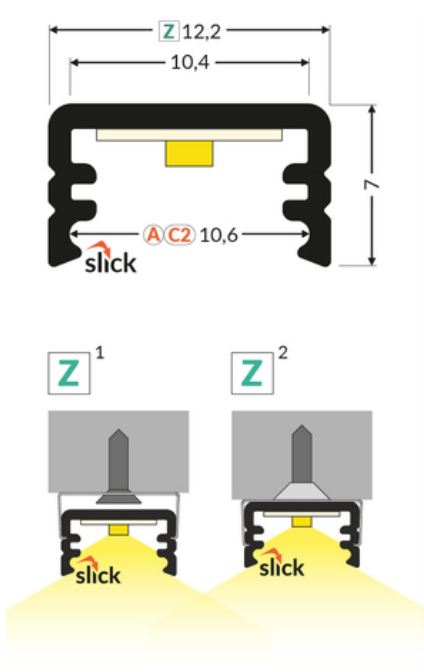

# PROFIL LED SLIM8 AC2/Z 1000 ALU.SUR.

Nawierzchniowe

Meblowe

max 8 mm

	<ul style="list-style-type: none"><li>• uniwersalne zastosowanie</li><li>• gniazdo Slick</li><li>• 2 poziomy przymocowania uchwyty (z dystansem od ściany lub bez)</li><li>• malowane uchwyty</li></ul>	<ul style="list-style-type: none"><li> CE</li><li> Wzory przemysłowe EU</li><li> Wyprodukowane w Polsce</li></ul>	 <p>Kup produkt</p>
---	---	--	---

## Informacje podstawowe

Indeks: 89020000  
EAN: 5901597203520  
Materiał: aluminium  
Kolor: aluminium surowe  
Długość [mm]: 1000  
Szerokość [mm]: 12.2  
Wysokość [mm]: 7  
Waga [kg]: 0.069  
Waga opakowania [kg]: 0.024  
Producent: TOPMET  
Kraj pochodzenia, wytworzenia: PL

## KLOSZE DO PROFILI LED

## UCHWYTY DO PROFILI LED