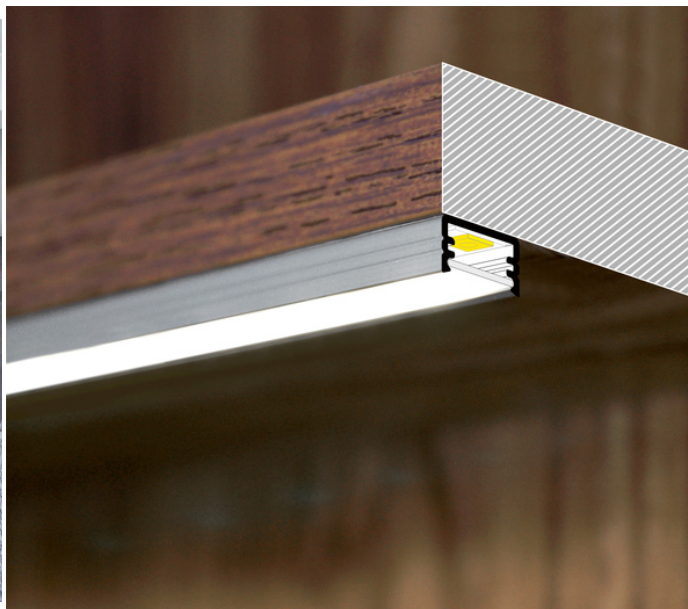

# PROFIL LED SLIM8 AC2/Z 1000 ALU.SUR.

Nawierzchniowe

Meblowe

max 8 mm

	<ul style="list-style-type: none"><li>• uniwersalne zastosowanie</li><li>• gniazdo Slick</li><li>• 2 poziomy przymocowania uchwyty (z dystansem od ściany lub bez)</li><li>• malowane uchwyty</li></ul>	<ul style="list-style-type: none"><li> CE</li><li> Wzory przemysłowe EU</li><li> Wyprodukowane w Polsce</li></ul>	 <p>Kup produkt</p>
---	---	--	---

## Informacje podstawowe

Indeks: 89020000  
EAN: 5901597203520  
Materiał: aluminium  
Kolor: aluminium surowe  
Długość [mm]: 1000  
Szerokość [mm]: 12.2  
Wysokość [mm]: 7  
Waga [kg]: 0.069  
Waga opakowania [kg]: 0.024  
Producent: TOPMET  
Kraj pochodzenia, wytworzenia: PL

## DOSTĘPNE WARIANTY

1000 mm, 2000 mm, 3000 mm, 4050 mm