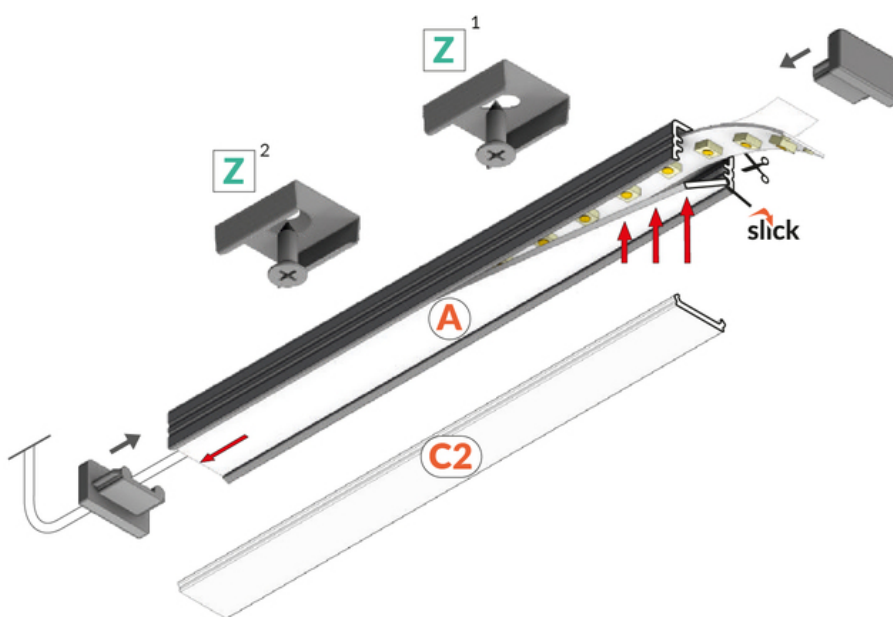

# PROFIL LED SLIM8 AC2/Z 1000 ALU.SUR.

Nawierzchniowe

Meblowe

max 8 mm

	<ul style="list-style-type: none"><li>• uniwersalne zastosowanie</li><li>• gniazdo Slick</li><li>• 2 poziomy przymocowania uchwyty (z dystansem od ściany lub bez)</li><li>• malowane uchwyty</li></ul>	<ul style="list-style-type: none"><li> CE</li><li> Wzory przemysłowe EU</li><li> Wyprodukowane w Polsce</li></ul>	 <p>Kup produkt</p>
---	---	--	---

## Informacje podstawowe

Indeks: 89020000  
EAN: 5901597203520  
Materiał: aluminium  
Kolor: aluminium surowe  
Długość [mm]: 1000  
Szerokość [mm]: 12.2  
Wysokość [mm]: 7  
Waga [kg]: 0.069  
Waga opakowania [kg]: 0.024  
Producent: TOPMET  
Kraj pochodzenia, wytworzenia: PL

## DOSTĘPNE WARIANTY

1000 mm, 2000 mm, 3000 mm, 4050 mm

## UCHWYTY DO PROFILI LED