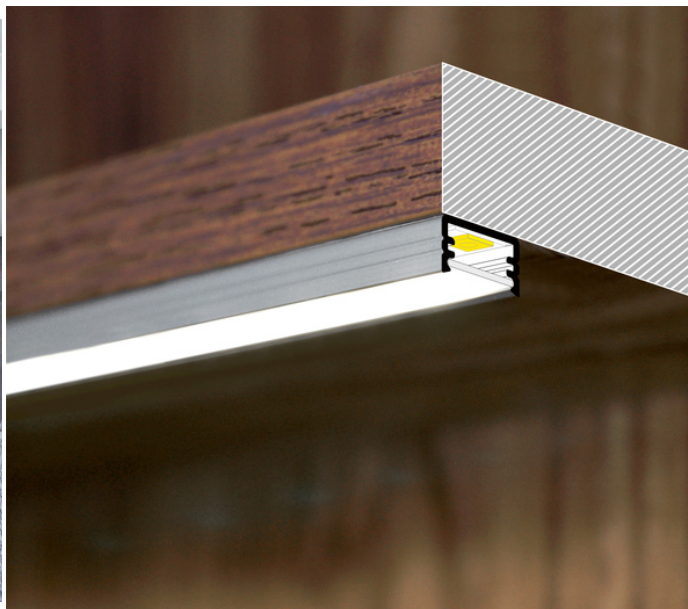

PROFIL LED SLIM8 AC2/Z 3000 ANOD.

Meblowe

max 8 mm

Nawierzchniowe

| | | | |
|--|---------------------------------------------------------------------------------------------------------------------------------------------------------------------------------------------------------|----------------------------------------------------------------------------------------------------------------------|--|
| | <ul style="list-style-type: none">• uniwersalne zastosowanie• gniazdo Slick• 2 poziomy przymocowania uchwyty (z dystansem od ściany lub bez)• malowane uchwyty | <ul style="list-style-type: none">• Wzory przemysłowe EU• CE• Wyprodukowane w Polsce | |
|--|---------------------------------------------------------------------------------------------------------------------------------------------------------------------------------------------------------|----------------------------------------------------------------------------------------------------------------------|--|

Kup produkt

Informacje podstawowe

Indeks: 89190020
EAN: 5901597251378
Materiał: aluminium
Kolor: anodowany
Długość [mm]: 3000
Szerokość [mm]: 12.2
Wysokość [mm]: 7
Waga [kg]: 0.207
Waga opakowania [kg]: 0.024
Producent: TOPMET
Kraj pochodzenia, wytworzenia: TR