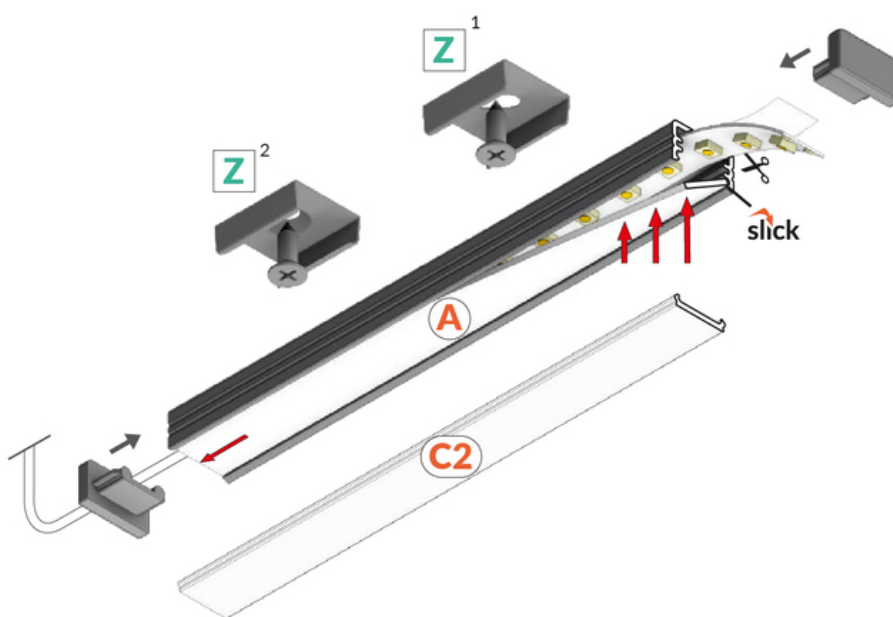

PROFIL LED SLIM8 AC2/Z 3000 ANOD.

Meblowe

max 8 mm

Nawierzchniowe

| | | | |
|--|---------------------------------------------------------------------------------------------------------------------------------------------------------------------------------------------------------|----------------------------------------------------------------------------------------------------------------------|--|
| | <ul style="list-style-type: none">• uniwersalne zastosowanie• gniazdo Slick• 2 poziomy przymocowania uchwyty (z dystansem od ściany lub bez)• malowane uchwyty | <ul style="list-style-type: none">• Wzory przemysłowe EU• CE• Wyprodukowane w Polsce | |
|--|---------------------------------------------------------------------------------------------------------------------------------------------------------------------------------------------------------|----------------------------------------------------------------------------------------------------------------------|--|

Kup produkt

Informacje podstawowe

Indeks: 89190020
EAN: 5901597251378
Materiał: aluminium
Kolor: anodowany
Długość [mm]: 3000
Szerokość [mm]: 12.2
Wysokość [mm]: 7
Waga [kg]: 0.207
Waga opakowania [kg]: 0.024
Producent: TOPMET
Kraj pochodzenia, wytworzenia: TR

Jednostka miary: szt.
Wymiary opakowania jednostkowego [mm]: 3000 x 12,2 x 7
Opakowanie zbiorcze [szt]: 40
Typ opakowania zbiorczego: pakiet
Waga produktu z opakowaniem zbiorczym [kg]: 8.28

DOSTĘPNE KOLORY