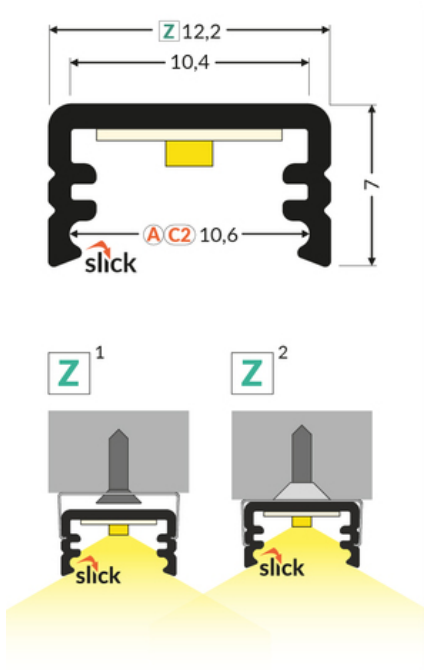

PROFIL LED SLIM8 AC2/Z 3000 ANOD.

Meblowe

max 8 mm

Nawierzchniowe

| | | | |
|--|---------------------------------------------------------------------------------------------------------------------------------------------------------------------------------------------------------|----------------------------------------------------------------------------------------------------------------------|--|
| | <ul style="list-style-type: none">• uniwersalne zastosowanie• gniazdo Slick• 2 poziomy przymocowania uchwyty (z dystansem od ściany lub bez)• malowane uchwyty | <ul style="list-style-type: none">• Wzory przemysłowe EU• CE• Wyprodukowane w Polsce | |
|--|---------------------------------------------------------------------------------------------------------------------------------------------------------------------------------------------------------|----------------------------------------------------------------------------------------------------------------------|--|

Kup produkt

Informacje podstawowe

Indeks: 89190020
EAN: 5901597251378
Materiał: aluminium
Kolor: anodowany
Długość [mm]: 3000
Szerokość [mm]: 12.2
Wysokość [mm]: 7
Waga [kg]: 0.207
Waga opakowania [kg]: 0.024
Producent: TOPMET
Kraj pochodzenia, wytworzenia: TR

Jednostka miary: szt.
Wymiary opakowania jednostkowego [mm]: 3000 x 12,2 x 7
Opakowanie zbiorcze [szt]: 40
Typ opakowania zbiorczego: pakiet
Waga produktu z opakowaniem zbiorczym [kg]: 8.28

DOSTĘPNE KOLORY