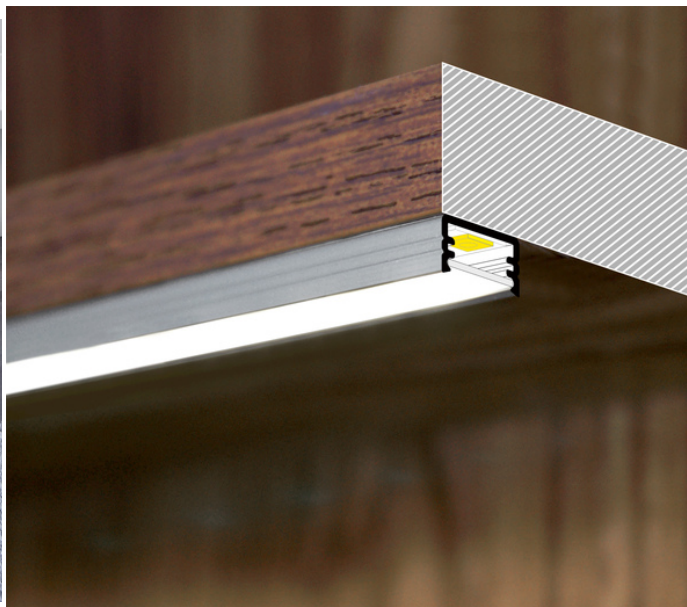

Informacje podstawowe

Indeks: 89190021
EAN: 5901597251415
Materiał: aluminium
Kolor: czarny anodowany
Długość [mm]: 3000
Szerokość [mm]: 12.2
Wysokość [mm]: 7
Waga [kg]: 0.225
Waga opakowania [kg]: 0.006
Producent: TOPMET
Kraj pochodzenia, wytworzenia: PL

Jednostka miary: szt.
Typ opakowania jednostkowego: folia POF
Wymiary opakowania jednostkowego [mm]: 3000 x 12,2 x 7
Opakowanie zbiorcze [szt]: 10
Typ opakowania zbiorczego: pakiet
Waga produktu z opakowaniem zbiorczym [kg]: 2.25