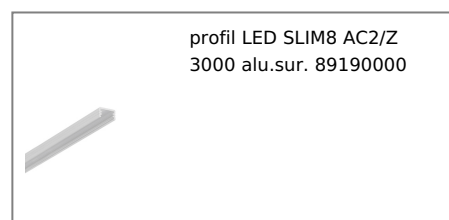

DOSTĘPNE KOLORY

DOSTĘPNE WARIANTY

1000 mm, 2000 mm, 3000 mm, 4050 mm

Dopasowane elementy

TOPMET LIGHT KŁOSOWICZ WIŚNIEWSKI sp. z o.o.
Ostrowska 354 | 61-312 Poznań | POLAND
tel.: +48 61 872 75 00
info@topmet.pl

data wygenerowania karty pdf: 25.04.2024