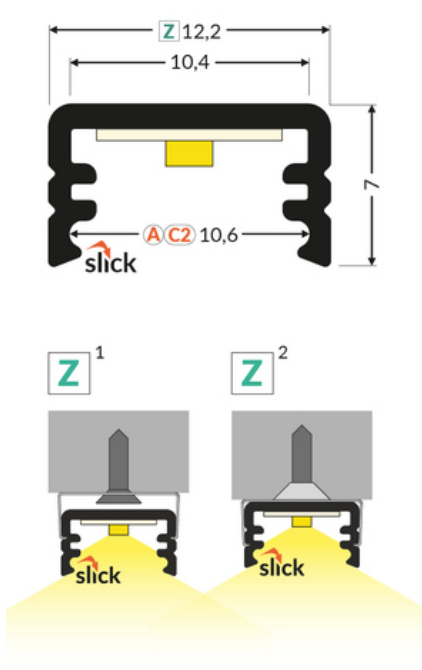

PROFIL LED SLIM8 AC2/Z 3000 CZARNY ANOD. /OP

Nawierzchniowe

Meblowe

max 8 mm

- uniwersalne zastosowanie
- gniazdo Slick
- 2 poziomy przymocowania uchwyty (z dystansem od ściany lub bez)
- malowane uchwyty

CE

Wzory przemysłowe EU

Wyprodukowane w Polsce

Kup produkt

TOPMET LIGHT KŁOSOWICZ WIŚNIEWSKI sp. z o.o.

Ostrowska 354 | 61-312 Poznań | POLAND

tel.: +48 61 872 75 00

info@topmet.pl

data wygenerowania karty pdf: 25.04.2024