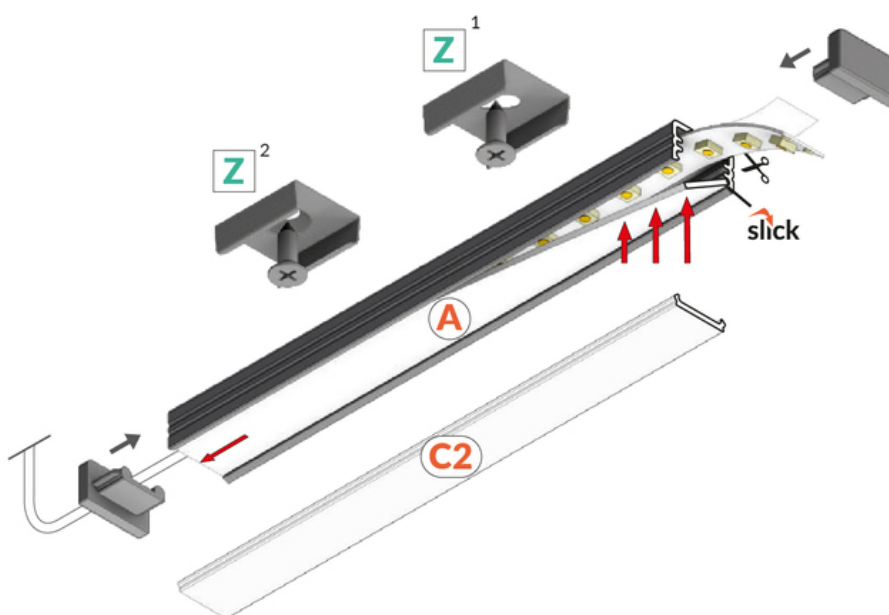

PROFIL LED SLIM8 AC2/Z 3000 CZARNY ANOD. /OP

Nawierzchniowe

Meblowe

max 8 mm

- uniwersalne zastosowanie
- gniazdo Slick
- 2 poziomy przymocowania uchwyty (z dystansem od ściany lub bez)
- malowane uchwyty

CE

Wzory przemysłowe EU

Wyprodukowane w Polsce

Kup produkt

TOPMET LIGHT KŁOSOWICZ WIŚNIEWSKI sp. z o.o.

Ostrowska 354 | 61-312 Poznań | POLAND

tel.: +48 61 872 75 00

info@topmet.pl

data wygenerowania karty pdf: 25.04.2024