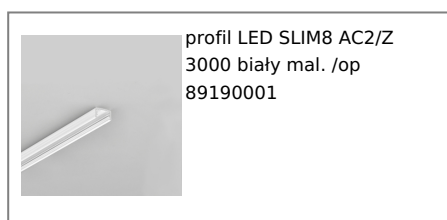

DOSTĘPNE KOLORY

DOSTĘPNE WARIANTY

1000 mm, 2000 mm, 3000 mm, 4050 mm

Dopasowane elementy

TOPMET LIGHT KŁOSOWICZ WIŚNIEWSKI sp. z o.o.
Ostrowska 354 | 61-312 Poznań | POLAND
tel.: +48 61 872 75 00
info@topmet.pl

data wygenerowania karty pdf: 25.04.2024