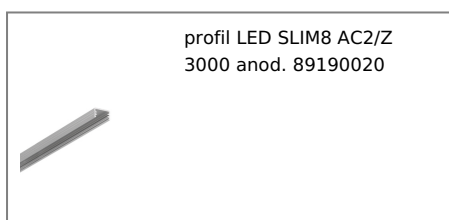

DOSTĘPNE KOLORY

DOSTĘPNE WARIANTY

1000 mm, 2000 mm, 3000 mm, 4050 mm

Dopasowane elementy

TOPMET LIGHT KŁOSOWICZ WIŚNIEWSKI sp. z o.o.
Ostrowska 354 | 61-312 Poznań | POLAND
tel.: +48 61 872 75 00
info@topmet.pl

data wygenerowania karty pdf: 25.04.2024