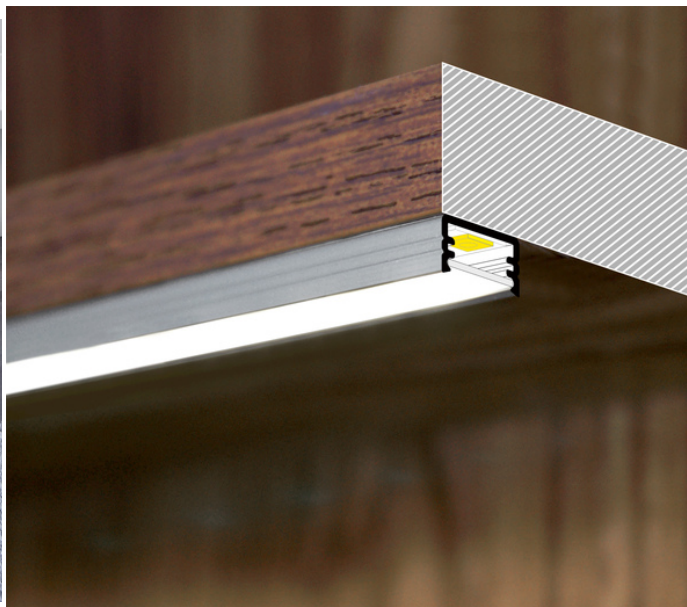

PROFIL LED SLIM8 AC2/Z 4050 ALU.SUR.

max 8 mm

Nawierzchniowe

Meblowe

	<ul style="list-style-type: none">• uniwersalne zastosowanie• gniazdo Slick• 2 poziomy przymocowania uchwyty (z dystansem od ściany lub bez)• malowane uchwyty	<ul style="list-style-type: none">• Wzory przemysłowe EU• CE• Wyprodukowane w Polsce	
--	---	--	--

Kup produkt

Informacje podstawowe

Indeks: 89200000
EAN: 5901597251422
Materiał: aluminium
Kolor: aluminium surowe
Długość [mm]: 4050
Szerokość [mm]: 12.2
Wysokość [mm]: 7
Waga [kg]: 0.279
Waga opakowania [kg]: 0.012
Producent: TOPMET
Kraj pochodzenia, wytworzenia: PL

KLOSZE DO PROFILI LED

ZAŚLEPKI DO PROFILI LED

UCHWYTY DO PROFILI LED