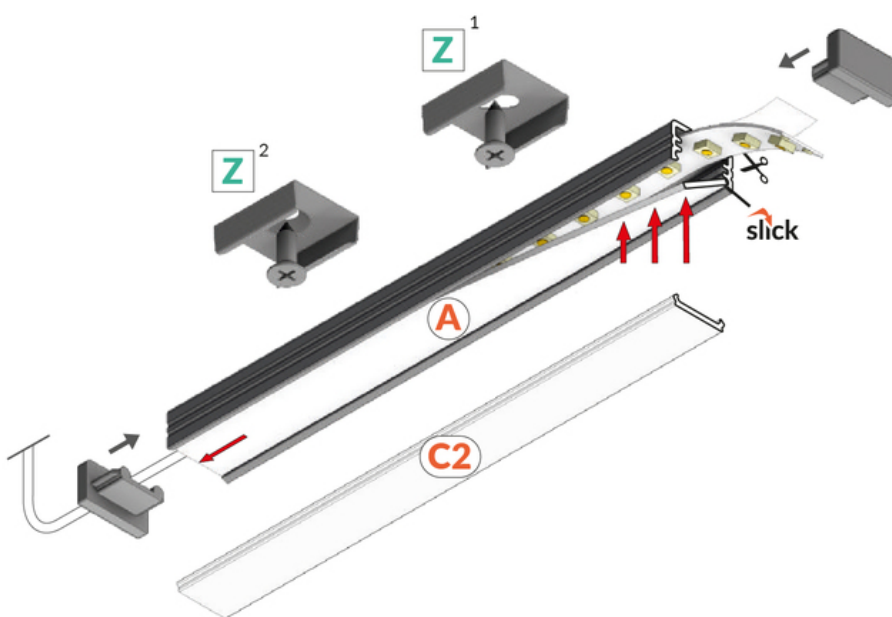

PROFIL LED SLIM8 AC2/Z 4050 ALU.SUR.

max 8 mm

Nawierzchniowe

Meblowe

	<ul style="list-style-type: none">• uniwersalne zastosowanie• gniazdo Slick• 2 poziomy przymocowania uchwyty (z dystansem od ściany lub bez)• malowane uchwyty	<ul style="list-style-type: none">• Wzory przemysłowe EU• CE• Wyprodukowane w Polsce	
--	---	--	--

Kup produkt

Informacje podstawowe

Indeks: 89200000
EAN: 5901597251422
Materiał: aluminium
Kolor: aluminium surowe
Długość [mm]: 4050
Szerokość [mm]: 12.2
Wysokość [mm]: 7
Waga [kg]: 0.279
Waga opakowania [kg]: 0.012
Producent: TOPMET
Kraj pochodzenia, wytworzenia: PL

Jednostka miary: szt.
Wymiary opakowania jednostkowego [mm]: 4050 x 12,2 x 7
Opakowanie zbiorcze [szt]: 40
Typ opakowania zbiorczego: pakiet
Waga produktu z opakowaniem zbiorczym [kg]: 11.16

DOSTĘPNE KOLORY

KLOSZE DO PROFILI LED

ZAŚLEPKI DO PROFILI LED

UCHWYTY DO PROFILI LED