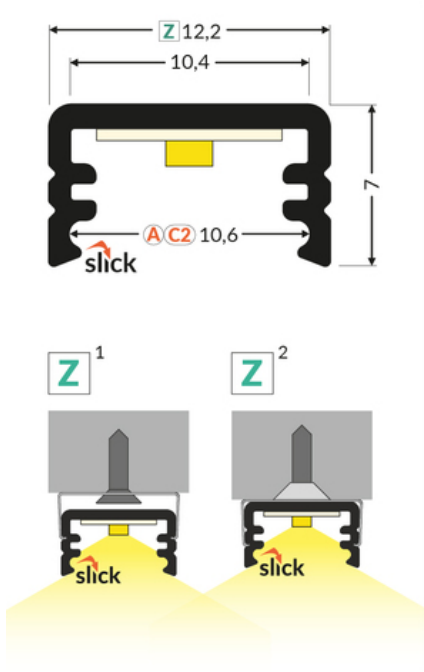

PROFIL LED SLIM8 AC2/Z 4050 ALU.SUR.

max 8 mm

Nawierzchniowe

Meblowe

	<ul style="list-style-type: none">• uniwersalne zastosowanie• gniazdo Slick• 2 poziomy przymocowania uchwyty (z dystansem od ściany lub bez)• malowane uchwyty	<ul style="list-style-type: none">• Wzory przemysłowe EU• CE• Wyprodukowane w Polsce	
--	---	--	--

Kup produkt

Informacje podstawowe

Indeks: 89200000
EAN: 5901597251422
Materiał: aluminium
Kolor: aluminium surowe
Długość [mm]: 4050
Szerokość [mm]: 12.2
Wysokość [mm]: 7
Waga [kg]: 0.279
Waga opakowania [kg]: 0.012
Producent: TOPMET
Kraj pochodzenia, wytworzenia: PL

Jednostka miary: szt.
Wymiary opakowania jednostkowego [mm]: 4050 x 12,2 x 7
Opakowanie zbiorcze [szt]: 40
Typ opakowania zbiorczego: pakiet
Waga produktu z opakowaniem zbiorczym [kg]: 11.16

DOSTĘPNE KOLORY

KLOSZE DO PROFILI LED

ZAŚLEPKI DO PROFILI LED

UCHWYTY DO PROFILI LED