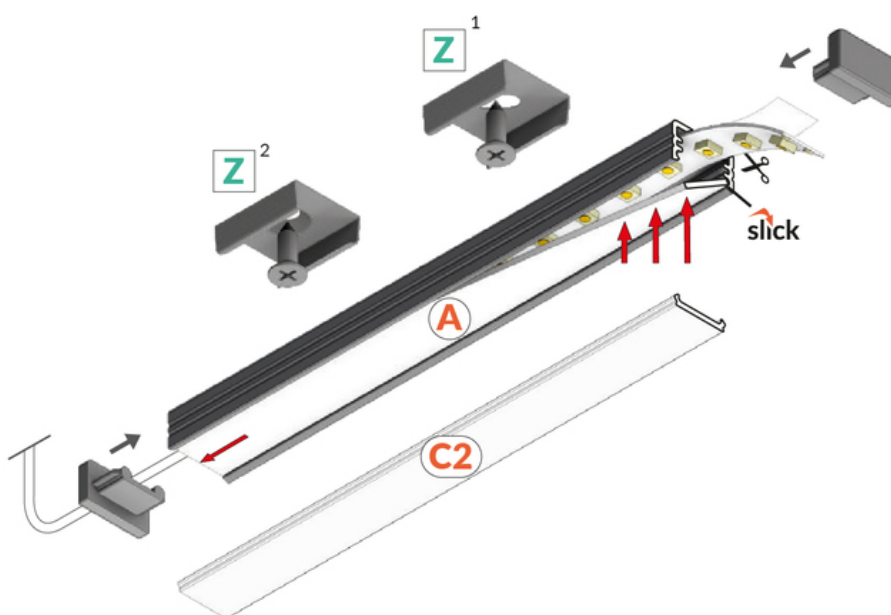

PROFIL LED SLIM8 AC2/Z 4050 BIAŁY MAL. /OP

Nawierzchniowe

Meblowe

max 8 mm

- uniwersalne zastosowanie
- gniazdo Slick
- 2 poziomy przymocowania uchwyty (z dystansem od ściany lub bez)
- malowane uchwyty

CE

Wzory przemysłowe EU

Wyprodukowane w Polsce

Kup produkt

Informacje podstawowe

Indeks: 89200001
EAN: 5901597251460
Materiał: aluminium
Kolor: biały malowany
Długość [mm]: 4050
Szerokość [mm]: 12.2
Wysokość [mm]: 7
Waga [kg]: 0.329
Waga opakowania [kg]: 0.018
Producent: TOPMET
Kraj pochodzenia, wytworzenia: PL

Jednostka miary: szt.
Typ opakowania jednostkowego: folia POF
Wymiary opakowania jednostkowego [mm]: 4050 x 12,2 x 7
Opakowanie zbiorcze [szt]: 10
Typ opakowania zbiorczego: pakiet
Waga produktu z opakowaniem zbiorczym [kg]: 3.29