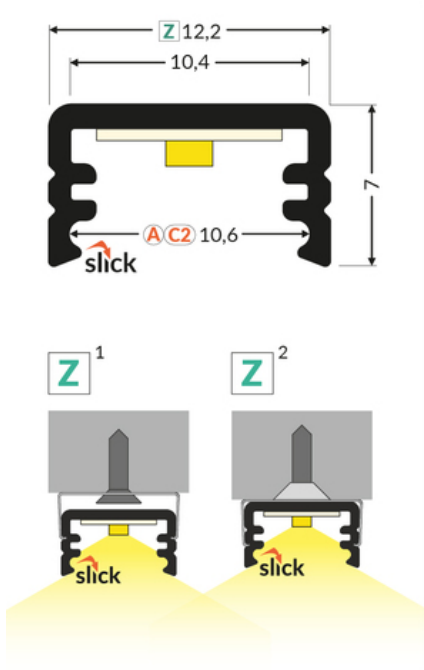

PROFIL LED SLIM8 AC2/Z 4050 BIAŁY MAL. /OP

Nawierzchniowe

Meblowe

max 8 mm

- uniwersalne zastosowanie
- gniazdo Slick
- 2 poziomy przymocowania uchwyty (z dystansem od ściany lub bez)
- malowane uchwyty

CE

Wzory przemysłowe EU

Wyprodukowane w Polsce

Kup produkt

Informacje podstawowe

Indeks: 89200001
EAN: 5901597251460
Materiał: aluminium
Kolor: biały malowany
Długość [mm]: 4050
Szerokość [mm]: 12.2
Wysokość [mm]: 7
Waga [kg]: 0.329
Waga opakowania [kg]: 0.018
Producent: TOPMET
Kraj pochodzenia, wytworzenia: PL

Jednostka miary: szt.
Typ opakowania jednostkowego: folia POF
Wymiary opakowania jednostkowego [mm]: 4050 x 12,2 x 7
Opakowanie zbiorcze [szt]: 10
Typ opakowania zbiorczego: pakiet
Waga produktu z opakowaniem zbiorczym [kg]: 3.29