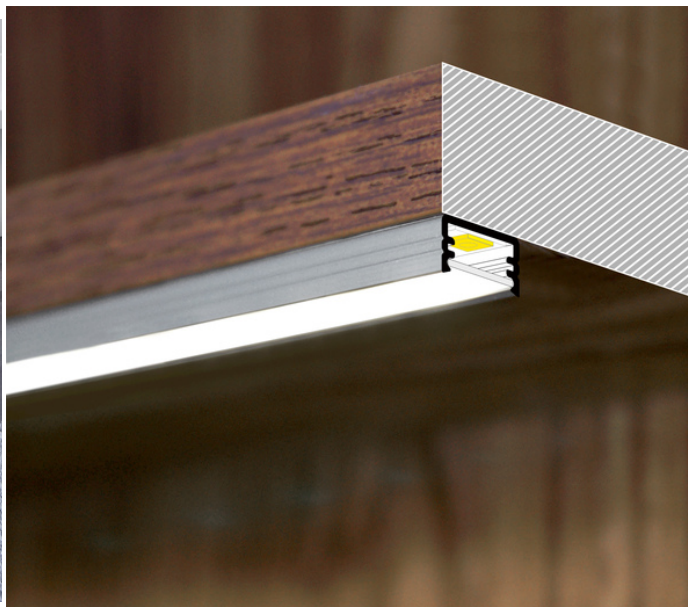

PROFIL LED SLIM8 AC2/Z 4050 BIAŁY MAL. /OP

Nawierzchniowe

Meblowe

max 8 mm

- uniwersalne zastosowanie
- gniazdo Slick
- 2 poziomy przymocowania uchwyty (z dystansem od ściany lub bez)
- malowane uchwyty

CE

Wzory przemysłowe EU

Wyprodukowane w Polsce

Kup produkt

Informacje podstawowe

Indeks: 89200001
EAN: 5901597251460
Materiał: aluminium
Kolor: biały malowany
Długość [mm]: 4050
Szerokość [mm]: 12.2
Wysokość [mm]: 7
Waga [kg]: 0.329
Waga opakowania [kg]: 0.018
Producent: TOPMET
Kraj pochodzenia, wytworzenia: PL