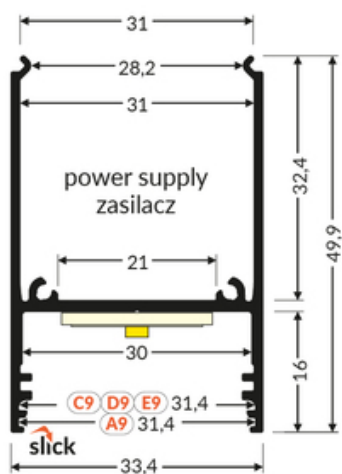

PROFIL LED COMBO30-01 ACDE-9 1000 CZARNY ANOD. /OP

Nawierzchniowe

Oświetleniowe

	<ul style="list-style-type: none"> wieloramienne połączenia ułatwiony montaż i serwis do budowy opraw wiszących i nawierzchniowych opcja świecenia góra/dół 	 Wzory przemysłowe EU  CE  Wyprodukowane w Polsce	 Kup produkt
---	---	--	--

Informacje podstawowe

Indeks: V6000121 EAN: 5901597289227 Materiał: aluminium Kolor: czarny anodowany Długość [mm]: 1000 Szerokość [mm]: 33.4 Wysokość [mm]: 49.9 Waga [kg]: 0.517 Waga opakowania [kg]: 0.018 Producent: TOPMET Kraj pochodzenia, wytworzenia: PL	Jednostka miary: szt. Typ opakowania jednostkowego: folia POF Wymiary opakowania jednostkowego [mm]: 1000 x 33,4 x 49,9 Opakowanie zbiorcze [szt]: 10 Typ opakowania zbiorczego: karton Waga produktu z opakowaniem zbiorczym [kg]: 5.58
--	---

DOSTĘPNE WARIANTY

1000 mm, 2000 mm, 3000 mm, 4050 mm

Dopasowane elementy

KLOSZE DO PROFILI LED

 <p>klosz C9 klik 1000 transparentny /op index: V3450016</p>	 <p>(EOL) klosz C9 klik 1000 mleczny /op index: V3450038</p>	 <p>klosz C9 klik 1000 czarny /op index: V3450041</p>
 <p>klosz D9 klik 1000 mleczny /op index: V3490038</p>	 <p>klosz E9 klik 1000 mleczny /op index: V3530038</p>	 <p>klosz A9 wsuwany 1000 mleczny index: V3000138</p>