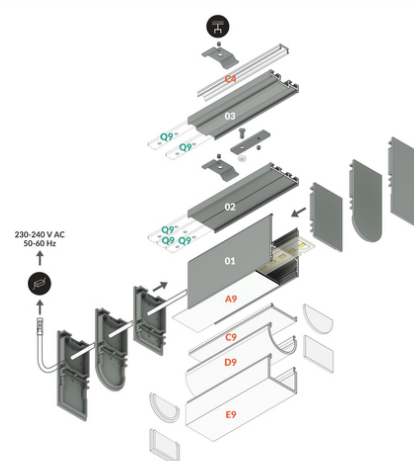

PROFIL LED COMBO30-01 ACDE-9 1000 CZARNY ANOD. /OP

Nawierzchniowe

Oświetleniowe

	<ul style="list-style-type: none"> wieloramienne połączenia ułatwiony montaż i serwis do budowy opraw wiszących i nawierzchniowych opcja świecenia góra/dół 	 Wzory przemysłowe EU  CE  Wyprodukowane w Polsce	 Kup produkt
---	---	--	--

Informacje podstawowe

Indeks: V6000121 EAN: 5901597289227 Materiał: aluminium Kolor: czarny anodowany Długość [mm]: 1000 Szerokość [mm]: 33.4 Wysokość [mm]: 49.9 Waga [kg]: 0.517 Waga opakowania [kg]: 0.018 Producent: TOPMET Kraj pochodzenia, wytworzenia: PL	Jednostka miary: szt. Typ opakowania jednostkowego: folia POF Wymiary opakowania jednostkowego [mm]: 1000 x 33,4 x 49,9 Opakowanie zbiorcze [szt]: 10 Typ opakowania zbiorczego: karton Waga produktu z opakowaniem zbiorczym [kg]: 5.58
--	---

DOSTĘPNE KOLORY

 <p>profil LED COMBO30-01 ACDE-9 1000 biały mal. /op V6000101</p>	 <p>profil LED COMBO30-01 ACDE-9 1000 alu.sur. V6000100</p>	 <p>profil LED COMBO30-01 ACDE-9 1000 anod. V6000120</p>
--	--	---

DOSTĘPNE WARIANTY

1000 mm, 2000 mm, 3000 mm, 4050 mm

Dopasowane elementy

KLOSZE DO PROFILI LED

 <p>klosz C9 klik 1000 transparentny /op index: V3450016</p>	 <p>(EOL) klosz C9 klik 1000 mleczny /op index: V3450038</p>	 <p>klosz C9 klik 1000 czarny /op index: V3450041</p>
 <p>klosz D9 klik 1000 mleczny /op index: V3490038</p>	 <p>klosz E9 klik 1000 mleczny /op index: V3530038</p>	 <p>klosz A9 wsuwany 1000 mleczny index: V3000138</p>