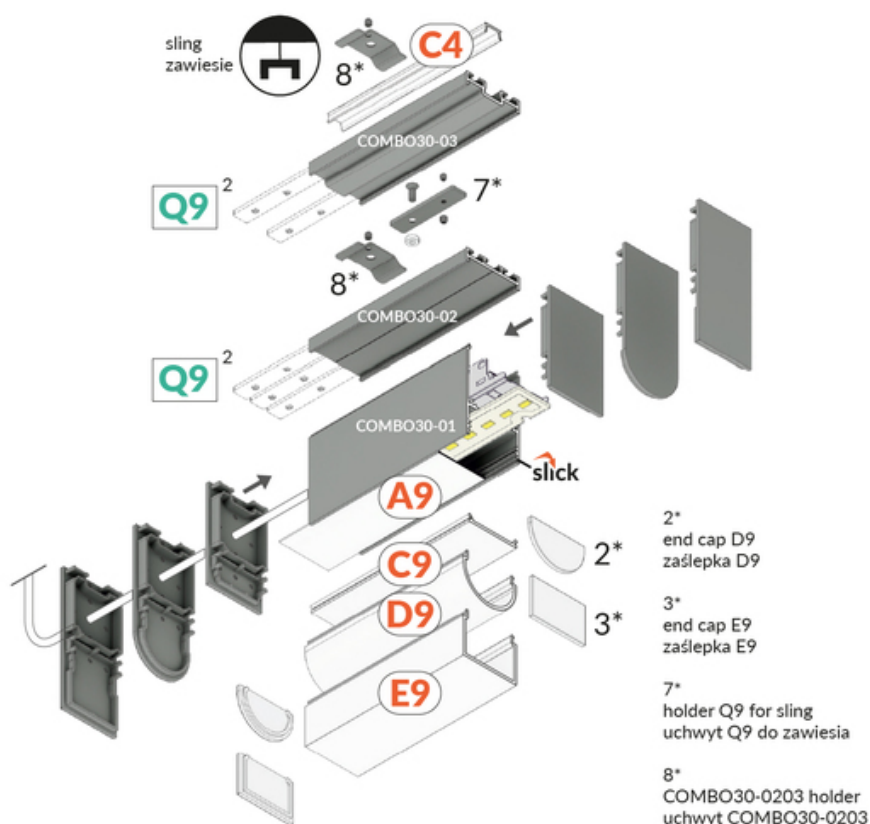

PROFIL LED COMBO30-01 ACDE-9 1000 CZARNY ANOD. /OP

Nawierzchniowe

Oświetleniowe

	<ul style="list-style-type: none"> wieloramienne połączenia ułatwiony montaż i serwis do budowy opraw wiszących i nawierzchniowych opcja świecenia góra/dół 	 Wzory przemysłowe EU  CE  Wyprodukowane w Polsce	 Kup produkt
---	---	--	--

Informacje podstawowe

Indeks: V6000121 EAN: 5901597289227 Materiał: aluminium Kolor: czarny anodowany Długość [mm]: 1000 Szerokość [mm]: 33.4 Wysokość [mm]: 49.9 Waga [kg]: 0.517 Waga opakowania [kg]: 0.018 Producent: TOPMET Kraj pochodzenia, wytworzenia: PL	Jednostka miary: szt. Typ opakowania jednostkowego: folia POF Wymiary opakowania jednostkowego [mm]: 1000 x 33,4 x 49,9 Opakowanie zbiorcze [szt]: 10 Typ opakowania zbiorczego: karton Waga produktu z opakowaniem zbiorczym [kg]: 5.58
--	---

DOSTĘPNE KOLORY

 <p>profil LED COMBO30-01 ACDE-9 1000 biały mal. /op V6000101</p>	 <p>profil LED COMBO30-01 ACDE-9 1000 alu.sur. V6000100</p>	 <p>profil LED COMBO30-01 ACDE-9 1000 anod. V6000120</p>
--	--	---

DOSTĘPNE WARIANTY

1000 mm, 2000 mm, 3000 mm, 4050 mm

Dopasowane elementy

KLOSZE DO PROFILI LED

 <p>klosz C9 klik 1000 transparentny /op index: V3450016</p>	 <p>(EOL) klosz C9 klik 1000 mleczny /op index: V3450038</p>	 <p>klosz C9 klik 1000 czarny /op index: V3450041</p>
 <p>klosz D9 klik 1000 mleczny /op index: V3490038</p>	 <p>klosz E9 klik 1000 mleczny /op index: V3530038</p>	 <p>klosz A9 wsuwany 1000 mleczny index: V3000138</p>