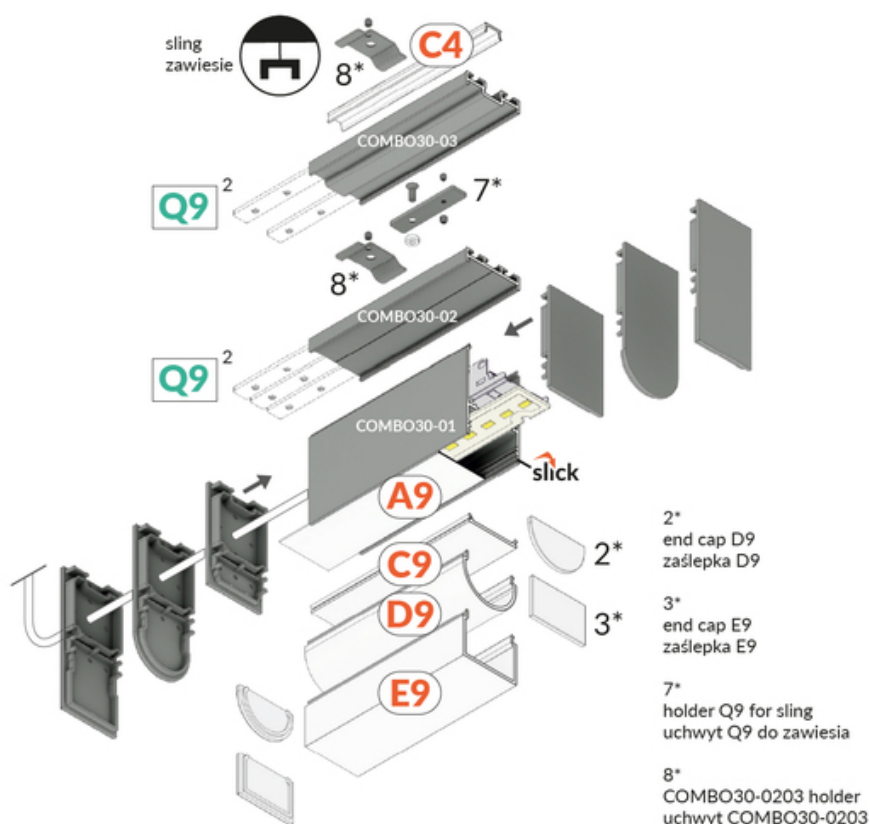

PROFIL LED COMBO30-01 ACDE-9 3000 ANOD.

Nawierzchniowe

Oświetleniowe

	<ul style="list-style-type: none"> wieloramienne połączenia ułatwiony montaż i serwis do budowy opraw wiszących i nawierzchniowych opcja świecenia góra/dół 	 Wzory przemysłowe EU  CE  Wyprodukowane w Polsce	 Kup produkt
---	---	--	--

Informacje podstawowe

Indeks: V6000320 EAN: 5901597289289 Materiał: aluminium Kolor: anodowany Długość [mm]: 3000 Szerokość [mm]: 33.4 Wysokość [mm]: 49.9 Waga [kg]: 1.527 Waga opakowania [kg]: 0.024 Producent: TOPMET Kraj pochodzenia, wytworzenia: PL	Jednostka miary: szt. Wymiary opakowania jednostkowego [mm]: 3000 x 33,4 x 49,9 Opakowanie zbiorcze [szt]: 20 Typ opakowania zbiorczego: pakiet Waga produktu z opakowaniem zbiorczym [kg]: 30.54
---	---

DOSTĘPNE KOLORY

 <p>profil LED COMBO30-01 ACDE-9 3000 biały mal. /op V6000301</p>	 <p>profil LED COMBO30-01 ACDE-9 3000 alu.sur. V6000300</p>	 <p>profil LED COMBO30-01 ACDE-9 3000 czarny anod. /op V6000321</p>
--	--	--

DOSTĘPNE WARIANTY

1000 mm, 2000 mm, 3000 mm, 4050 mm

Dopasowane elementy

KLOSZE DO PROFILI LED

 <p>klosz C9 klik 3000 transparentny /op index: V3470016</p>	 <p>(EOL) klosz C9 klik 3000 mleczny /op index: V3470038</p>	 <p>klosz C9 klik 3000 czarny /op index: V3470041</p>
 <p>klosz D9 klik 3000 mleczny /op index: V3510038</p>	 <p>klosz E9 klik 3000 mleczny /op index: V3550038</p>	 <p>klosz A9 wsuwany 3000 szron index: V3000339</p>