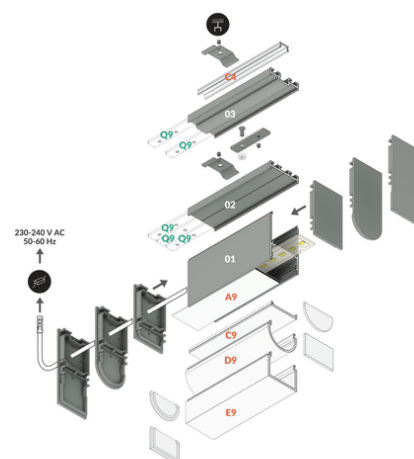

PROFIL LED COMBO30-01 ACDE-9 3000 ANOD.

Nawierzchniowe

Oświetleniowe

	<ul style="list-style-type: none"> wieloramienne połączenia ułatwiony montaż i serwis do budowy opraw wiszących i nawierzchniowych opcja świecenia góra/dół 	 Wzory przemysłowe EU  CE  Wyprodukowane w Polsce	 Kup produkt
---	---	--	--

Informacje podstawowe

Indeks: V6000320 EAN: 5901597289289 Materiał: aluminium Kolor: anodowany Długość [mm]: 3000 Szerokość [mm]: 33.4 Wysokość [mm]: 49.9 Waga [kg]: 1.527 Waga opakowania [kg]: 0.024 Producent: TOPMET Kraj pochodzenia, wytworzenia: PL	Jednostka miary: szt. Wymiary opakowania jednostkowego [mm]: 3000 x 33,4 x 49,9 Opakowanie zbiorcze [szt]: 20 Typ opakowania zbiorczego: pakiet Waga produktu z opakowaniem zbiorczym [kg]: 30.54
---	---

DOSTĘPNE KOLORY

 <p>profil LED COMBO30-01 ACDE-9 3000 biały mal. /op V6000301</p>	 <p>profil LED COMBO30-01 ACDE-9 3000 alu.sur. V6000300</p>	 <p>profil LED COMBO30-01 ACDE-9 3000 czarny anod. /op V6000321</p>
--	--	--

DOSTĘPNE WARIANTY

1000 mm, 2000 mm, 3000 mm, 4050 mm

Dopasowane elementy

KLOSZE DO PROFILI LED

 <p>klosz C9 klik 3000 transparentny /op index: V3470016</p>	 <p>(EOL) klosz C9 klik 3000 mleczny /op index: V3470038</p>	 <p>klosz C9 klik 3000 czarny /op index: V3470041</p>
 <p>klosz D9 klik 3000 mleczny /op index: V3510038</p>	 <p>klosz E9 klik 3000 mleczny /op index: V3550038</p>	 <p>klosz A9 wsuwany 3000 szron index: V3000339</p>