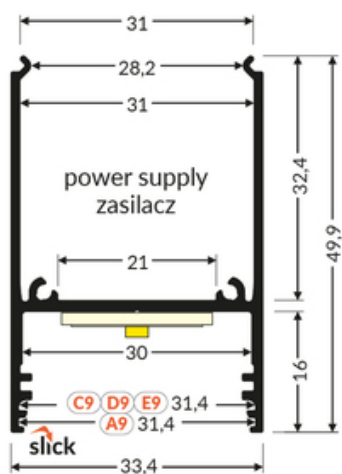

Informacje podstawowe

Indeks: V6000320 EAN: 5901597289289 Materiał: aluminium Kolor: anodowany Długość [mm]: 3000 Szerokość [mm]: 33.4 Wysokość [mm]: 49.9 Waga [kg]: 1.527 Waga opakowania [kg]: 0.024 Producent: TOPMET Kraj pochodzenia, wytworzenia: PL	Jednostka miary: szt. Wymiary opakowania jednostkowego [mm]: 3000 x 33,4 x 49,9 Opakowanie zbiorcze [szt]: 20 Typ opakowania zbiorczego: pakiet Waga produktu z opakowaniem zbiorczym [kg]: 30.54
---	---