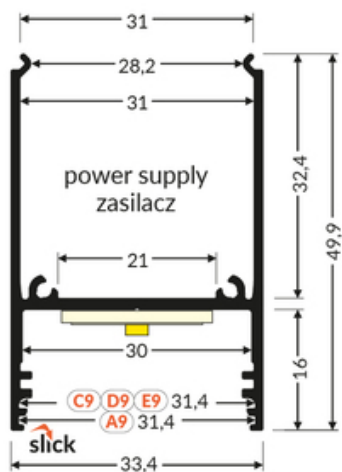

PROFIL LED COMBO30-01 ACDE-9 4050 ANOD.

Nawierzchniowe

Oświetleniowe

	<ul style="list-style-type: none"> wieloramienne połączenia ułatwiony montaż i serwis do budowy opraw wiszących i nawierzchniowych opcja świecenia góra/dół 	 Wzory przemysłowe EU  CE  Wyprodukowane w Polsce	 <p>Kup produkt</p>
---	---	--	---

Informacje podstawowe

Indeks: V6000420 EAN: 5901597289326 Materiał: aluminium Kolor: anodowany Długość [mm]: 4050 Szerokość [mm]: 33.4 Wysokość [mm]: 49.9 Waga [kg]: 2.061 Waga opakowania [kg]: 0.006 Producent: TOPMET Kraj pochodzenia, wytworzenia: PL	Jednostka miary: szt. Wymiary opakowania jednostkowego [mm]: 4050 x 33,4 x 49,9 Opakowanie zbiorcze [szt]: 20 Typ opakowania zbiorczego: pakiet Waga produktu z opakowaniem zbiorczym [kg]: 41.22
---	---

DOSTĘPNE WARIANTY

1000 mm, 2000 mm, 3000 mm, 4050 mm

Dopasowane elementy

KLOSZE DO PROFILI LED

 <p>klosz C9 klik 4100 transparentny /op index: V3480016</p>	 <p>(EOL) klosz C9 klik 4100 mleczny /op index: V3480038</p>	 <p>klosz C9 klik 4100 czarny /op index: V3480041</p>
 <p>klosz D9 klik 4100 mleczny /op index: V3520038</p>	 <p>klosz E9 klik 4100 mleczny /op index: V3560038</p>	 <p>klosz A9 wsuwany 2000 mleczny index: V3000238</p>