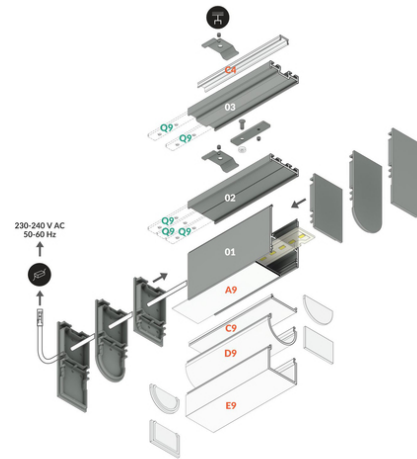

PROFIL LED COMBO30-01 ACDE-9 4050 ANOD.

Nawierzchniowe

Oświetleniowe

	<ul style="list-style-type: none"> wieloramienne połączenia ułatwiony montaż i serwis do budowy opraw wiszących i nawierzchniowych opcja świecenia góra/dół 	 Wzory przemysłowe EU  CE  Wyprodukowane w Polsce	 <p>Kup produkt</p>
---	---	--	---

Informacje podstawowe

Indeks: V6000420 EAN: 5901597289326 Materiał: aluminium Kolor: anodowany Długość [mm]: 4050 Szerokość [mm]: 33.4 Wysokość [mm]: 49.9 Waga [kg]: 2.061 Waga opakowania [kg]: 0.006 Producent: TOPMET Kraj pochodzenia, wytworzenia: PL	Jednostka miary: szt. Wymiary opakowania jednostkowego [mm]: 4050 x 33,4 x 49,9 Opakowanie zbiorcze [szt]: 20 Typ opakowania zbiorczego: pakiet Waga produktu z opakowaniem zbiorczym [kg]: 41.22
---	---

DOSTĘPNE KOLORY

 <p>profil LED COMBO30-01 ACDE-9 4050 biały mal. /op V6000401</p>	 <p>profil LED COMBO30-01 ACDE-9 4050 alu.sur. V6000400</p>	 <p>profil LED COMBO30-01 ACDE-9 4050 czarny anod. /op V6000421</p>
--	--	--

DOSTĘPNE WARIANTY

1000 mm, 2000 mm, 3000 mm, 4050 mm

Dopasowane elementy

KLOSZE DO PROFILI LED

 <p>klosz C9 klik 4100 transparentny /op index: V3480016</p>	 <p>(EOL) klosz C9 klik 4100 mleczny /op index: V3480038</p>	 <p>klosz C9 klik 4100 czarny /op index: V3480041</p>
 <p>klosz D9 klik 4100 mleczny /op index: V3520038</p>	 <p>klosz E9 klik 4100 mleczny /op index: V3560038</p>	 <p>klosz A9 wsuwany 2000 mleczny index: V3000238</p>