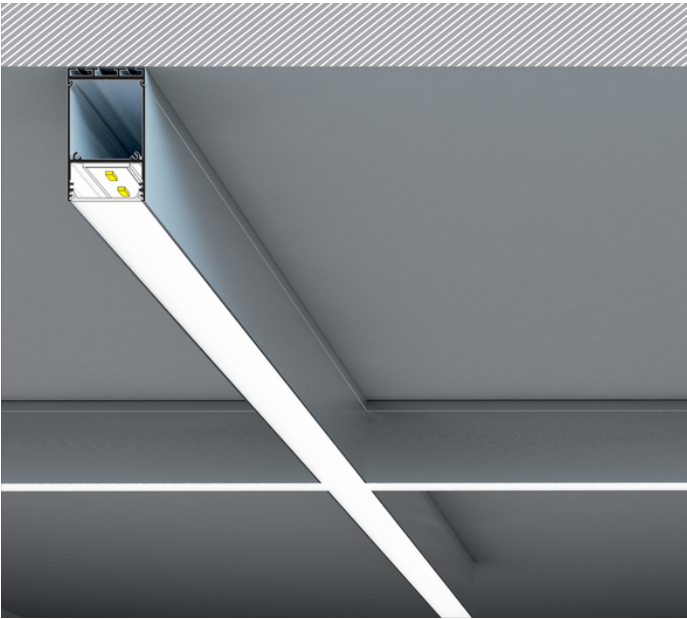

PROFIL LED COMBO30-01 ACDE-9 4050 ANOD.

Nawierzchniowe

Oświetleniowe

	<ul style="list-style-type: none"> wieloramienne połączenia ułatwiony montaż i serwis do budowy opraw wiszących i nawierzchniowych opcja świecenia góra/dół 	 Wzory przemysłowe EU  CE  Wyprodukowane w Polsce	 <p>Kup produkt</p>
---	---	--	---

DOSTĘPNE KOLORY

 <p>profil LED COMBO30-01 ACDE-9 4050 biały mal. /op V6000401</p>	 <p>profil LED COMBO30-01 ACDE-9 4050 alu.sur. V6000400</p>	 <p>profil LED COMBO30-01 ACDE-9 4050 czarny anod. /op V6000421</p>
--	--	--

DOSTĘPNE WARIANTY

1000 mm, 2000 mm, 3000 mm, 4050 mm

Dopasowane elementy

KLOSZE DO PROFILI LED

 <p>klosz C9 klik 4100 transparentny /op index: V3480016</p>	 <p>(EOL) klosz C9 klik 4100 mleczny /op index: V3480038</p>	 <p>klosz C9 klik 4100 czarny /op index: V3480041</p>
 <p>klosz D9 klik 4100 mleczny /op index: V3520038</p>	 <p>klosz E9 klik 4100 mleczny /op index: V3560038</p>	 <p>klosz A9 wsuwany 2000 mleczny index: V3000238</p>