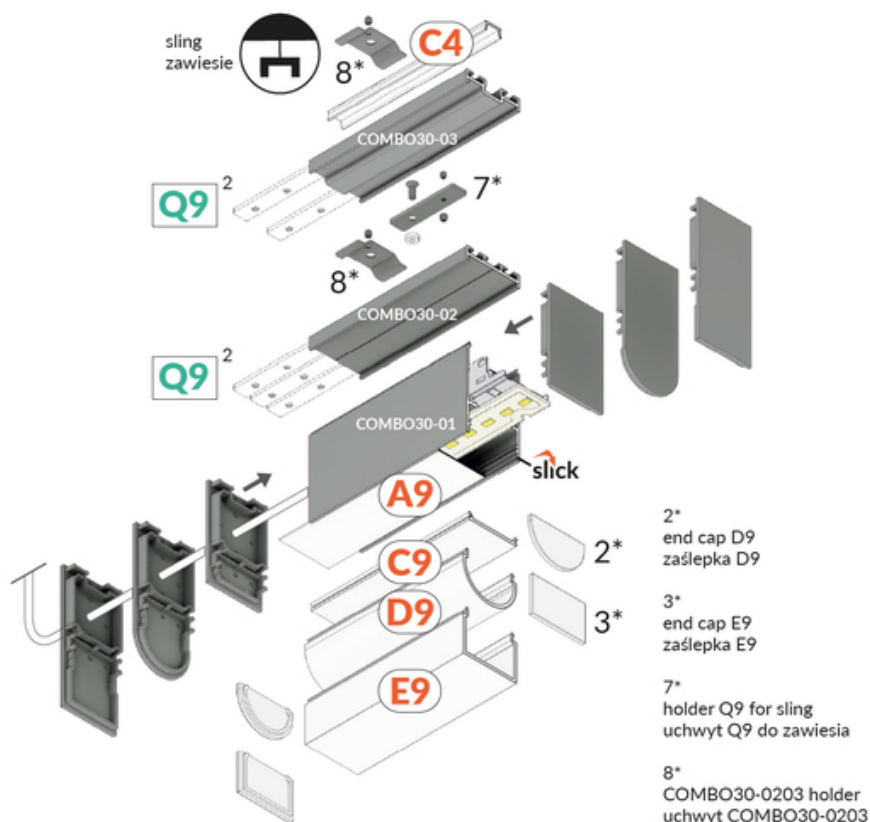

PROFIL LED COMBO30-01 ACDE-9 4050 ANOD.

Nawierzchniowe

Oświetleniowe

	<ul style="list-style-type: none"> wieloramienne połączenia ułatwiony montaż i serwis do budowy opraw wiszących i nawierzchniowych opcja świecenia góra/dół 	 Wzory przemysłowe EU  CE  Wyprodukowane w Polsce	 <p>Kup produkt</p>
---	---	--	---

Informacje podstawowe

Indeks: V6000420 EAN: 5901597289326 Materiał: aluminium Kolor: anodowany Długość [mm]: 4050 Szerokość [mm]: 33.4 Wysokość [mm]: 49.9 Waga [kg]: 2.061 Waga opakowania [kg]: 0.006 Producent: TOPMET Kraj pochodzenia, wytworzenia: PL	Jednostka miary: szt. Wymiary opakowania jednostkowego [mm]: 4050 x 33,4 x 49,9 Opakowanie zbiorcze [szt]: 20 Typ opakowania zbiorczego: pakiet Waga produktu z opakowaniem zbiorczym [kg]: 41.22
---	---

DOSTĘPNE KOLORY

 <p>profil LED COMBO30-01 ACDE-9 4050 biały mal. /op V6000401</p>	 <p>profil LED COMBO30-01 ACDE-9 4050 alu.sur. V6000400</p>	 <p>profil LED COMBO30-01 ACDE-9 4050 czarny anod. /op V6000421</p>
--	--	--

DOSTĘPNE WARIANTY

1000 mm, 2000 mm, 3000 mm, 4050 mm

Dopasowane elementy

KLOSZE DO PROFILI LED

 <p>klosz C9 klik 4100 transparentny /op index: V3480016</p>	 <p>(EOL) klosz C9 klik 4100 mleczny /op index: V3480038</p>	 <p>klosz C9 klik 4100 czarny /op index: V3480041</p>
 <p>klosz D9 klik 4100 mleczny /op index: V3520038</p>	 <p>klosz E9 klik 4100 mleczny /op index: V3560038</p>	 <p>klosz A9 wsuwany 2000 mleczny index: V3000238</p>