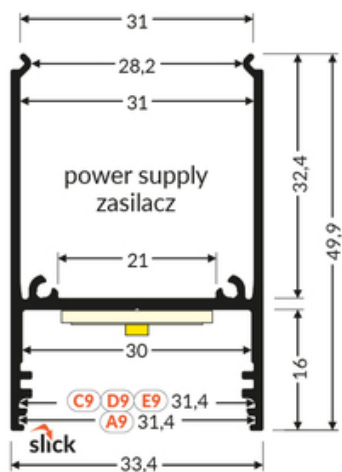

PROFIL LED COMBO30-01 ACDE-9 4050 ALU.SUR.

Nawierzchniowe

Oświetleniowe

	<ul style="list-style-type: none"> wieloramienne połączenia ułatwiony montaż i serwis do budowy opraw wiszących i nawierzchniowych opcja świecenia góra/dół 	 Wzory przemysłowe EU  CE  Wyprodukowane w Polsce	 Kup produkt
---	---	--	--

Informacje podstawowe

Indeks: V6000400 EAN: 5901597289319 Materiał: aluminium Kolor: aluminium surowe Długość [mm]: 4050 Szerokość [mm]: 33.4 Wysokość [mm]: 49.9 Waga [kg]: 2.061 Waga opakowania [kg]: 0.029 Producent: TOPMET Kraj pochodzenia, wytworzenia: PL	Jednostka miary: szt. Wymiary opakowania jednostkowego [mm]: 4050 x 33,4 x 49,9 Opakowanie zbiorcze [szt]: 20 Typ opakowania zbiorczego: pakiet Waga produktu z opakowaniem zbiorczym [kg]: 41.22
--	---

DOSTĘPNE WARIANTY

1000 mm, 2000 mm, 3000 mm, 4050 mm

Dopasowane elementy

KLOSZE DO PROFILI LED

 <p>klosz C9 klik 4100 transparentny /op index: V3480016</p>	 <p>(EOL) klosz C9 klik 4100 mleczny /op index: V3480038</p>	 <p>klosz C9 klik 4100 czarny /op index: V3480041</p>
 <p>klosz D9 klik 4100 mleczny /op index: V3520038</p>	 <p>klosz E9 klik 4100 mleczny /op index: V3560038</p>	 <p>klosz A9 wsuwany 2000 mleczny index: V3000238</p>