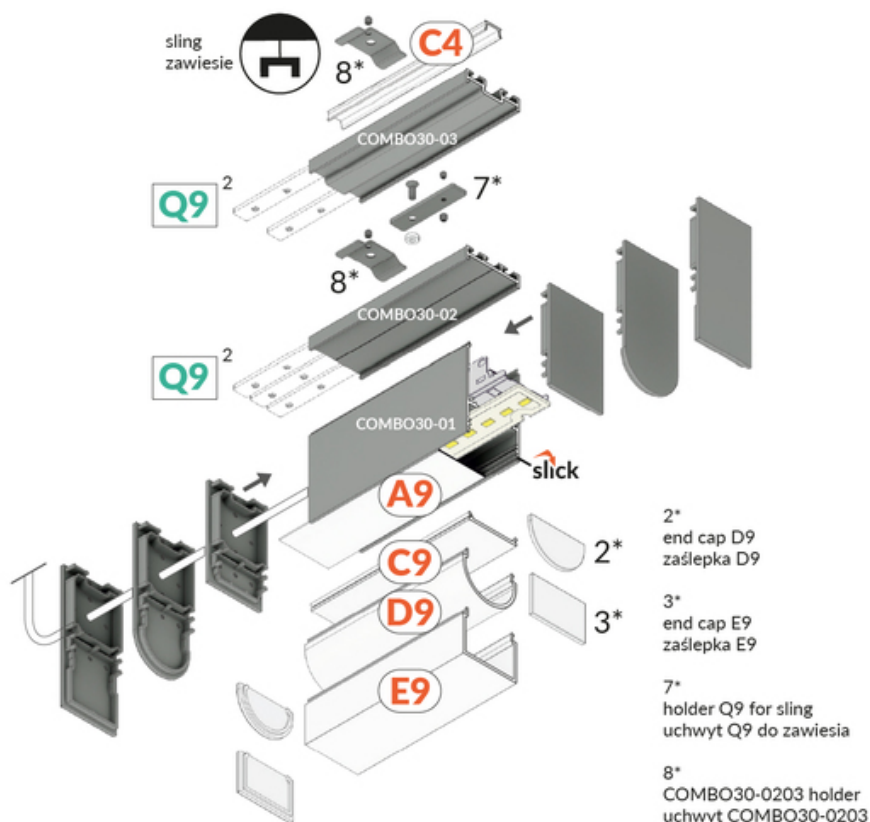

PROFIL LED COMBO30-01 ACDE-9 4050 ALU.SUR.

Nawierzchniowe

Oświetleniowe

	<ul style="list-style-type: none"> wieloramienne połączenia ułatwiony montaż i serwis do budowy opraw wiszących i nawierzchniowych opcja świecenia góra/dół 	 Wzory przemysłowe EU  CE  Wyprodukowane w Polsce	 Kup produkt
---	---	--	--

Informacje podstawowe

Indeks: V6000400 EAN: 5901597289319 Materiał: aluminium Kolor: aluminium surowe Długość [mm]: 4050 Szerokość [mm]: 33.4 Wysokość [mm]: 49.9 Waga [kg]: 2.061 Waga opakowania [kg]: 0.029 Producent: TOPMET Kraj pochodzenia, wytworzenia: PL	Jednostka miary: szt. Wymiary opakowania jednostkowego [mm]: 4050 x 33,4 x 49,9 Opakowanie zbiorcze [szt]: 20 Typ opakowania zbiorczego: pakiet Waga produktu z opakowaniem zbiorczym [kg]: 41.22
--	---

DOSTĘPNE KOLORY

 <p>profil LED COMBO30-01 ACDE-9 4050 anod. V6000420</p>	 <p>profil LED COMBO30-01 ACDE-9 4050 biały mal. /op V6000401</p>	 <p>profil LED COMBO30-01 ACDE-9 4050 czarny anod. /op V6000421</p>
---	--	--

DOSTĘPNE WARIANTY

1000 mm, 2000 mm, 3000 mm, 4050 mm

Dopasowane elementy

KLOSZE DO PROFILI LED

 <p>klosz C9 klik 4100 transparentny /op index: V3480016</p>	 <p>(EOL) klosz C9 klik 4100 mleczny /op index: V3480038</p>	 <p>klosz C9 klik 4100 czarny /op index: V3480041</p>
 <p>klosz D9 klik 4100 mleczny /op index: V3520038</p>	 <p>klosz E9 klik 4100 mleczny /op index: V3560038</p>	 <p>klosz A9 wsuwany 2000 mleczny index: V3000238</p>