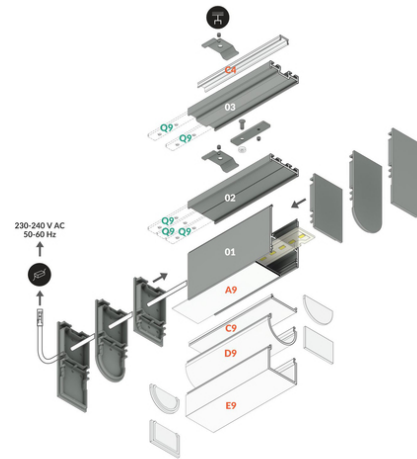

PROFIL LED COMBO30-01 ACDE-9 4050 ALU.SUR.

Nawierzchniowe

Oświetleniowe

	<ul style="list-style-type: none"> wieloramienne połączenia ułatwiony montaż i serwis do budowy opraw wiszących i nawierzchniowych opcja świecenia góra/dół 	 Wzory przemysłowe EU  CE  Wyprodukowane w Polsce	 Kup produkt
---	---	--	--

Informacje podstawowe

Indeks: V6000400 EAN: 5901597289319 Materiał: aluminium Kolor: aluminium surowe Długość [mm]: 4050 Szerokość [mm]: 33.4 Wysokość [mm]: 49.9 Waga [kg]: 2.061 Waga opakowania [kg]: 0.029 Producent: TOPMET Kraj pochodzenia, wytworzenia: PL	Jednostka miary: szt. Wymiary opakowania jednostkowego [mm]: 4050 x 33,4 x 49,9 Opakowanie zbiorcze [szt]: 20 Typ opakowania zbiorczego: pakiet Waga produktu z opakowaniem zbiorczym [kg]: 41.22
--	---

DOSTĘPNE WARIANTY

1000 mm, 2000 mm, 3000 mm, 4050 mm

Dopasowane elementy

KLOSZE DO PROFILI LED

 <p>klosz C9 klik 4100 transparentny /op index: V3480016</p>	 <p>(EOL) klosz C9 klik 4100 mleczny /op index: V3480038</p>	 <p>klosz C9 klik 4100 czarny /op index: V3480041</p>
 <p>klosz D9 klik 4100 mleczny /op index: V3520038</p>	 <p>klosz E9 klik 4100 mleczny /op index: V3560038</p>	 <p>klosz A9 wsuwany 2000 mleczny index: V3000238</p>

profil uzupełniający
COMBO30-03 C4/Q9 4050
czarny anod. /op
index: V6001221

profil uzupełniający
COMBO30-03 C4/Q9 4050
biały mal. /op
index: V6001201