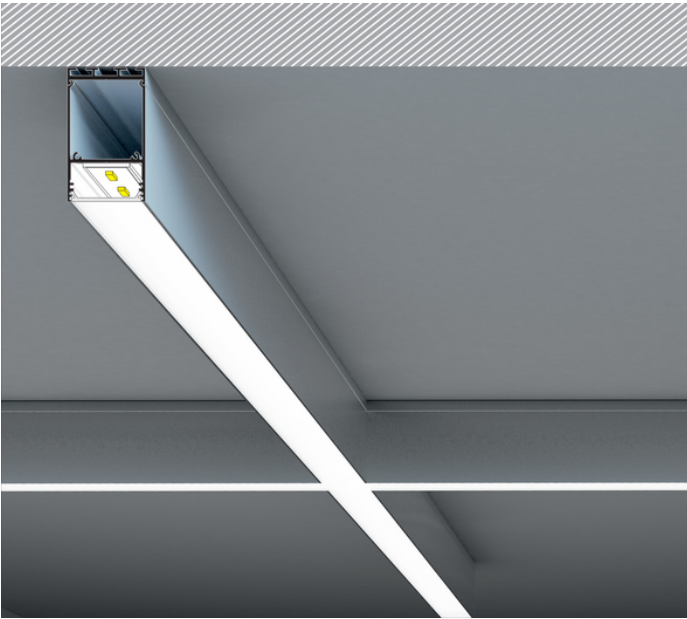

PROFIL LED COMBO30-01 ACDE-9 4050 ALU.SUR.

Nawierzchniowe

Oświetleniowe

	<ul style="list-style-type: none"> wieloramienne połączenia ułatwiony montaż i serwis do budowy opraw wiszących i nawierzchniowych opcja świecenia góra/dół 	 Wzory przemysłowe EU  CE  Wyprodukowane w Polsce	 Kup produkt
---	---	--	--

DOSTĘPNE KOLORY

 <p>profil LED COMBO30-01 ACDE-9 4050 anod. V6000420</p>	 <p>profil LED COMBO30-01 ACDE-9 4050 biały mal. /op V6000401</p>	 <p>profil LED COMBO30-01 ACDE-9 4050 czarny anod. /op V6000421</p>
---	--	--

DOSTĘPNE WARIANTY

1000 mm, 2000 mm, 3000 mm, 4050 mm

Dopasowane elementy

KLOSZE DO PROFILI LED

 <p>klosz C9 klik 4100 transparentny /op index: V3480016</p>	 <p>(EOL) klosz C9 klik 4100 mleczny /op index: V3480038</p>	 <p>klosz C9 klik 4100 czarny /op index: V3480041</p>
 <p>klosz D9 klik 4100 mleczny /op index: V3520038</p>	 <p>klosz E9 klik 4100 mleczny /op index: V3560038</p>	 <p>klosz A9 wsuwany 2000 mleczny index: V3000238</p>