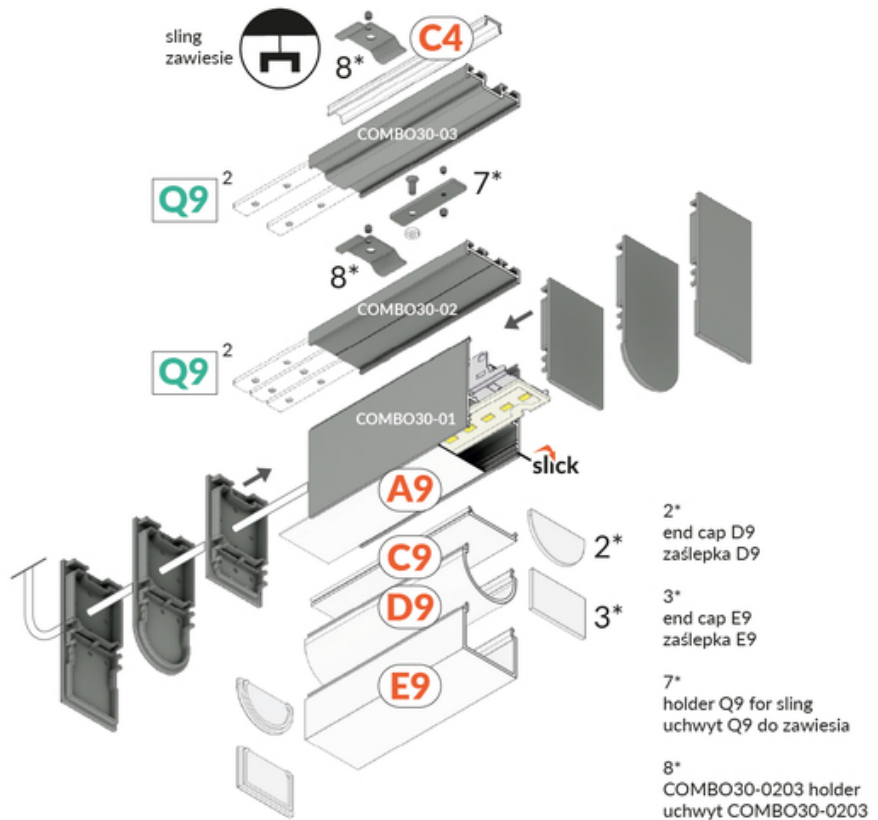

PROFIL UZUPEŁNIAJĄCY COMBO30-02 Q9 1000 ALU.SUR.

	<ul style="list-style-type: none"> wieloramienne połączenia ułatwiony montaż i serwis do budowy opraw wiszących i nawierzchniowych opcja świecenia góra/dół 	<p>  CE  Wzory przemysłowe EU  Wyprodukowane w Polsce </p>	 <p>Kup produkt</p>
---	---	---	--

TOPMET LIGHT KŁOSOWICZ WIŚNIEWSKI sp. z o.o.

Ostrowska 354 | 61-312 Poznań | POLAND

tel.: +48 61 872 75 00

info@topmet.pl

data wygenerowania karty pdf: 20.04.2024

Informacje podstawowe

Indeks: V6000500 EAN: 5901597289357 Materiał: aluminium Kolor: aluminium surowe Długość [mm]: 1000 Szerokość [mm]: 33.4 Wysokość [mm]: 7.1 Waga [kg]: 0.225 Producent: TOPMET Kraj pochodzenia, wytworzenia: PL	Jednostka miary: szt. Wymiary opakowania jednostkowego [mm]: 1000 x 33,4 x 7,1 Opakowanie zbiorcze [szt]: 20 Typ opakowania zbiorczego: pakiet Waga produktu z opakowaniem zbiorczym [kg]: 4.5
--	--

DOSTĘPNE KOLORY

DOSTĘPNE WARIANTY

1000 mm, 2000 mm, 3000 mm, 4050 mm

Dopasowane elementy

ŁĄCZNIKI DO PROFILI LED

łącznik Q9 90st ocynk
/op
index: V5999419S

UCHWYTY DO PROFILI LED

uchwyt Q9 do zawiesia
[1szt]
index: V5999919S

uchwyt COMBO30-0203
inox [20szt]
index: V5998719