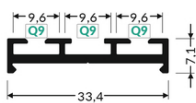

PROFIL UZUPEŁNIAJĄCY COMBO30-02 Q9 1000 ALU.SUR.

	<ul style="list-style-type: none"> wieloramienne połączenia ułatwiony montaż i serwis do budowy opraw wiszących i nawierzchniowych opcja świecenia góra/dół 	<p>  CE  Wzory przemysłowe EU  Wyprodukowane w Polsce </p>	 <p>Kup produkt</p>
---	---	---	--

TOPMET LIGHT KŁOSOWICZ WIŚNIEWSKI sp. z o.o.

Ostrowska 354 | 61-312 Poznań | POLAND

tel.: +48 61 872 75 00

info@topmet.pl

data wygenerowania karty pdf: 20.04.2024

Informacje podstawowe

Indeks: V6000500 EAN: 5901597289357 Materiał: aluminium Kolor: aluminium surowe Długość [mm]: 1000 Szerokość [mm]: 33.4 Wysokość [mm]: 7.1 Waga [kg]: 0.225 Producent: TOPMET Kraj pochodzenia, wytworzenia: PL	Jednostka miary: szt. Wymiary opakowania jednostkowego [mm]: 1000 x 33,4 x 7,1 Opakowanie zbiorcze [szt]: 20 Typ opakowania zbiorczego: pakiet Waga produktu z opakowaniem zbiorczym [kg]: 4.5
--	--