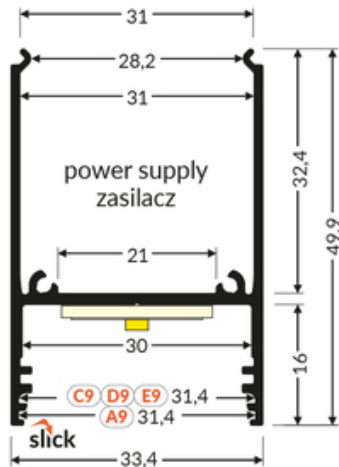

PROFIL UZUPEŁNIAJĄCY COMBO30-02 Q9 1000 ALU.SUR.

	<ul style="list-style-type: none"> wieloramienne połączenia ułatwiony montaż i serwis do budowy opraw wiszących i nawierzchniowych opcja świecenia góra/dół 	<p>  CE  Wzory przemysłowe EU  Wyprodukowane w Polsce </p>	 <p>Kup produkt</p>
---	---	---	--

TOPMET LIGHT KŁOSOWICZ WIŚNIEWSKI sp. z o.o.

Ostrowska 354 | 61-312 Poznań | POLAND

tel.: +48 61 872 75 00

info@topmet.pl

data wygenerowania karty pdf: 20.04.2024

Informacje podstawowe

Indeks: V6000500 EAN: 5901597289357 Materiał: aluminium Kolor: aluminium surowe Długość [mm]: 1000 Szerokość [mm]: 33.4 Wysokość [mm]: 7.1 Waga [kg]: 0.225 Producent: TOPMET Kraj pochodzenia, wytworzenia: PL	Jednostka miary: szt. Wymiary opakowania jednostkowego [mm]: 1000 x 33,4 x 7,1 Opakowanie zbiorcze [szt]: 20 Typ opakowania zbiorczego: pakiet Waga produktu z opakowaniem zbiorczym [kg]: 4.5
--	--

DOSTĘPNE KOLORY

DOSTĘPNE WARIANTY

1000 mm, 2000 mm, 3000 mm, 4050 mm

Dopasowane elementy

ŁĄCZNIKI DO PROFILI LED

łącznik Q9 90st ocynk
/op
index: V5999419S

UCHWYTY DO PROFILI LED

uchwyt Q9 do zawiesia
[1szt]
index: V5999919S