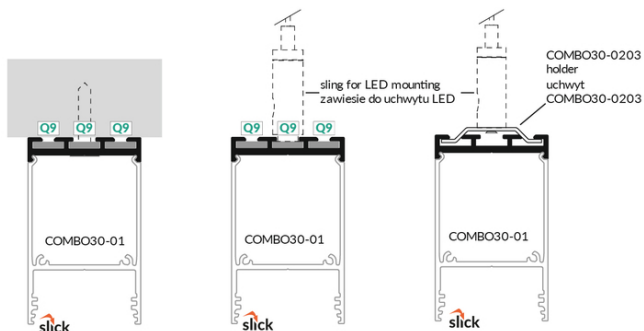

PROFIL UZUPEŁNIAJĄCY COMBO30-02 Q9 1000 ALU.SUR.

	<ul style="list-style-type: none"> wieloramienne połączenia ułatwiony montaż i serwis do budowy opraw wiszących i nawierzchniowych opcja świecenia góra/dół 	<p>  CE  Wzory przemysłowe EU  Wyprodukowane w Polsce </p>	 <p>Kup produkt</p>
---	---	---	--

TOPMET LIGHT KŁOSOWICZ WIŚNIEWSKI sp. z o.o.

Ostrowska 354 | 61-312 Poznań | POLAND

tel.: +48 61 872 75 00

info@topmet.pl

data wygenerowania karty pdf: 20.04.2024

Informacje podstawowe

Indeks: V6000500 EAN: 5901597289357 Materiał: aluminium Kolor: aluminium surowe Długość [mm]: 1000 Szerokość [mm]: 33.4 Wysokość [mm]: 7.1 Waga [kg]: 0.225 Producent: TOPMET Kraj pochodzenia, wytworzenia: PL	Jednostka miary: szt. Wymiary opakowania jednostkowego [mm]: 1000 x 33,4 x 7,1 Opakowanie zbiorcze [szt]: 20 Typ opakowania zbiorczego: pakiet Waga produktu z opakowaniem zbiorczym [kg]: 4.5
--	--

DOSTĘPNE KOLORY

DOSTĘPNE WARIANTY

1000 mm, 2000 mm, 3000 mm, 4050 mm

Dopasowane elementy

ŁĄCZNIKI DO PROFILI LED

łącznik Q9 90st ocynk
/op
index: V5999419S

UCHWYTY DO PROFILI LED

uchwyt Q9 do zawiesia
[1szt]
index: V5999919S