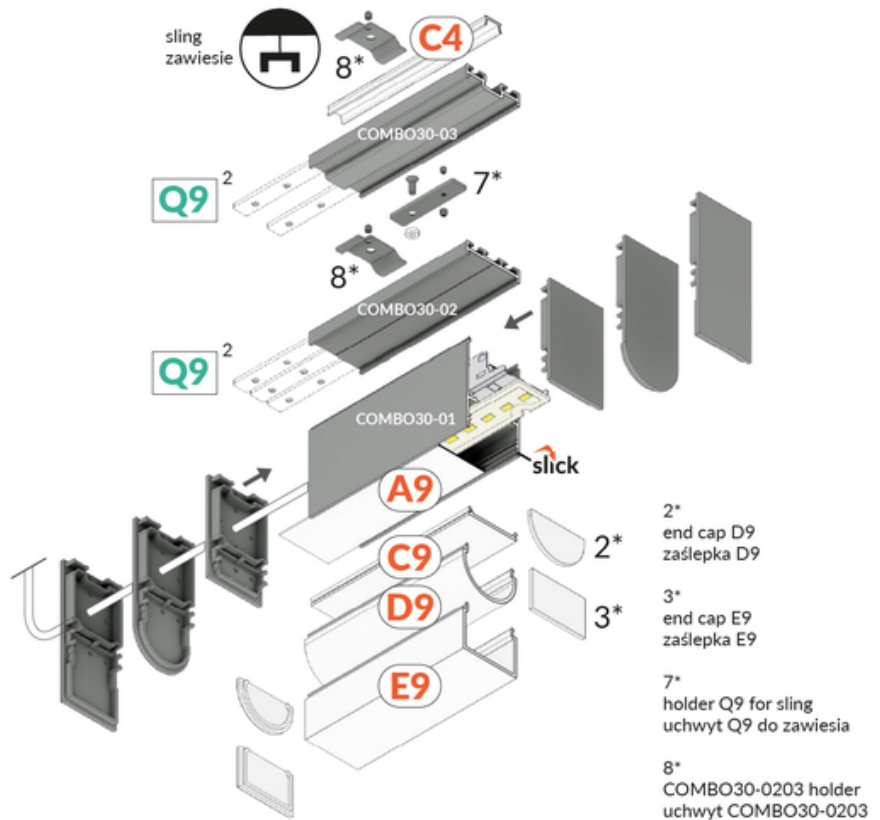

PROFIL UZUPEŁNIAJĄCY COMBO30-02 Q9 2000 ALU.SUR.

	<ul style="list-style-type: none"> wieloramienne połączenia ułatwiony montaż i serwis do budowy opraw wiszących i nawierzchniowych opcja świecenia góra/dół 	<p>CE CE</p> <p>Wzory przemysłowe EU</p> <p>PL Wyprodukowane w Polsce</p>	 <p>Kup produkt</p>
-----------------------------------------------------------------------------------	-------------------------------------------------------------------------------------------------------------------------------------------------------------------------------------------------------	---------------------------------------------------------------------------	--------------------------------------------------------------------------------------------------------

TOPMET LIGHT KŁOSOWICZ WIŚNIEWSKI sp. z o.o.

Ostrowska 354 | 61-312 Poznań | POLAND

tel.: +48 61 872 75 00

info@topmet.pl

data wygenerowania karty pdf: 26.04.2024

Informacje podstawowe

Indeks: V6000600 EAN: 5901597289395 Materiał: aluminium Kolor: aluminium surowe Długość [mm]: 2000 Szerokość [mm]: 33.4 Wysokość [mm]: 7.1 Waga [kg]: 0.45 Producent: TOPMET Kraj pochodzenia, wytworzenia: PL	Jednostka miary: szt. Wymiary opakowania jednostkowego [mm]: 2000 x 33,4 x 7,1 Opakowanie zbiorcze [szt]: 20 Typ opakowania zbiorczego: pakiet Waga produktu z opakowaniem zbiorczym [kg]: 9
-------------------------------------------------------------------------------------------------------------------------------------------------------------------------------------------------------------------------------------------	----------------------------------------------------------------------------------------------------------------------------------------------------------------------------------------------------------