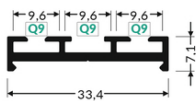

PROFIL UZUPEŁNIAJĄCY COMBO30-02 Q9 2000 ALU.SUR.

	<ul style="list-style-type: none"> wieloramienne połączenia ułatwiony montaż i serwis do budowy opraw wiszących i nawierzchniowych opcja świecenia góra/dół 	<p>CE CE</p> <p>Wzory przemysłowe EU</p> <p>PL Wyprodukowane w Polsce</p>	 <p>Kup produkt</p>
-----------------------------------------------------------------------------------	-------------------------------------------------------------------------------------------------------------------------------------------------------------------------------------------------------	---------------------------------------------------------------------------	--------------------------------------------------------------------------------------------------------

TOPMET LIGHT KŁOSOWICZ WIŚNIEWSKI sp. z o.o.

Ostrowska 354 | 61-312 Poznań | POLAND

tel.: +48 61 872 75 00

info@topmet.pl

data wygenerowania karty pdf: 26.04.2024

Informacje podstawowe

Indeks: V6000600 EAN: 5901597289395 Materiał: aluminium Kolor: aluminium surowe Długość [mm]: 2000 Szerokość [mm]: 33.4 Wysokość [mm]: 7.1 Waga [kg]: 0.45 Producent: TOPMET Kraj pochodzenia, wytworzenia: PL	Jednostka miary: szt. Wymiary opakowania jednostkowego [mm]: 2000 x 33,4 x 7,1 Opakowanie zbiorcze [szt]: 20 Typ opakowania zbiorczego: pakiet Waga produktu z opakowaniem zbiorczym [kg]: 9
-------------------------------------------------------------------------------------------------------------------------------------------------------------------------------------------------------------------------------------------	----------------------------------------------------------------------------------------------------------------------------------------------------------------------------------------------------------