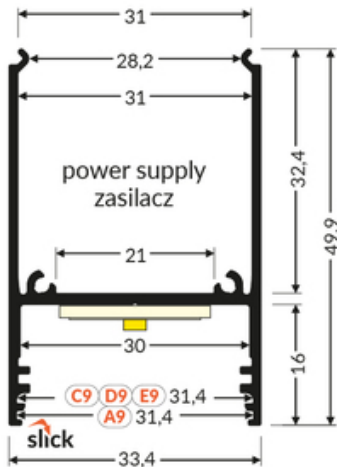

PROFIL UZUPEŁNIAJĄCY COMBO30-02 Q9 2000 ALU.SUR.

	<ul style="list-style-type: none"> wieloramienne połączenia ułatwiony montaż i serwis do budowy opraw wiszących i nawierzchniowych opcja świecenia góra/dół 	<p>CE CE</p> <p>Wzory przemysłowe EU</p> <p>PL Wyprodukowane w Polsce</p>	 <p>Kup produkt</p>
-----------------------------------------------------------------------------------	-------------------------------------------------------------------------------------------------------------------------------------------------------------------------------------------------------	---------------------------------------------------------------------------	--------------------------------------------------------------------------------------------------------

TOPMET LIGHT KŁOSOWICZ WIŚNIEWSKI sp. z o.o.

Ostrowska 354 | 61-312 Poznań | POLAND

tel.: +48 61 872 75 00

info@topmet.pl

data wygenerowania karty pdf: 26.04.2024

Informacje podstawowe

Indeks: V6000600 EAN: 5901597289395 Materiał: aluminium Kolor: aluminium surowe Długość [mm]: 2000 Szerokość [mm]: 33.4 Wysokość [mm]: 7.1 Waga [kg]: 0.45 Producent: TOPMET Kraj pochodzenia, wytworzenia: PL	Jednostka miary: szt. Wymiary opakowania jednostkowego [mm]: 2000 x 33,4 x 7,1 Opakowanie zbiorcze [szt]: 20 Typ opakowania zbiorczego: pakiet Waga produktu z opakowaniem zbiorczym [kg]: 9
-------------------------------------------------------------------------------------------------------------------------------------------------------------------------------------------------------------------------------------------	----------------------------------------------------------------------------------------------------------------------------------------------------------------------------------------------------------