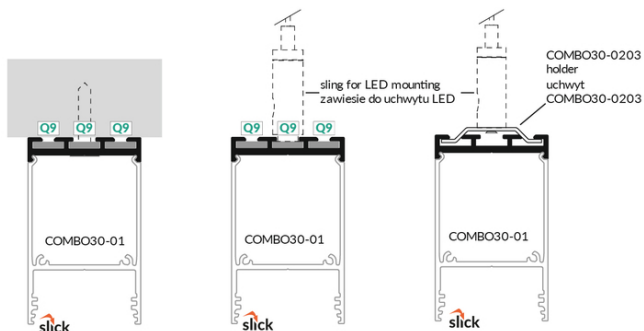

PROFIL UZUPEŁNIAJĄCY COMBO30-02 Q9 2000 ALU.SUR.

	<ul style="list-style-type: none"> wieloramienne połączenia ułatwiony montaż i serwis do budowy opraw wiszących i nawierzchniowych opcja świecenia góra/dół 	<p>CE CE</p> <p>Wzory przemysłowe EU</p> <p>PL Wyprodukowane w Polsce</p>	 <p>Kup produkt</p>
-----------------------------------------------------------------------------------	-------------------------------------------------------------------------------------------------------------------------------------------------------------------------------------------------------	---------------------------------------------------------------------------	--------------------------------------------------------------------------------------------------------

TOPMET LIGHT KŁOSOWICZ WIŚNIEWSKI sp. z o.o.

Ostrowska 354 | 61-312 Poznań | POLAND

tel.: +48 61 872 75 00

info@topmet.pl

data wygenerowania karty pdf: 26.04.2024

Informacje podstawowe

Indeks: V6000600 EAN: 5901597289395 Materiał: aluminium Kolor: aluminium surowe Długość [mm]: 2000 Szerokość [mm]: 33.4 Wysokość [mm]: 7.1 Waga [kg]: 0.45 Producent: TOPMET Kraj pochodzenia, wytworzenia: PL	Jednostka miary: szt. Wymiary opakowania jednostkowego [mm]: 2000 x 33,4 x 7,1 Opakowanie zbiorcze [szt]: 20 Typ opakowania zbiorczego: pakiet Waga produktu z opakowaniem zbiorczym [kg]: 9
-------------------------------------------------------------------------------------------------------------------------------------------------------------------------------------------------------------------------------------------	----------------------------------------------------------------------------------------------------------------------------------------------------------------------------------------------------------