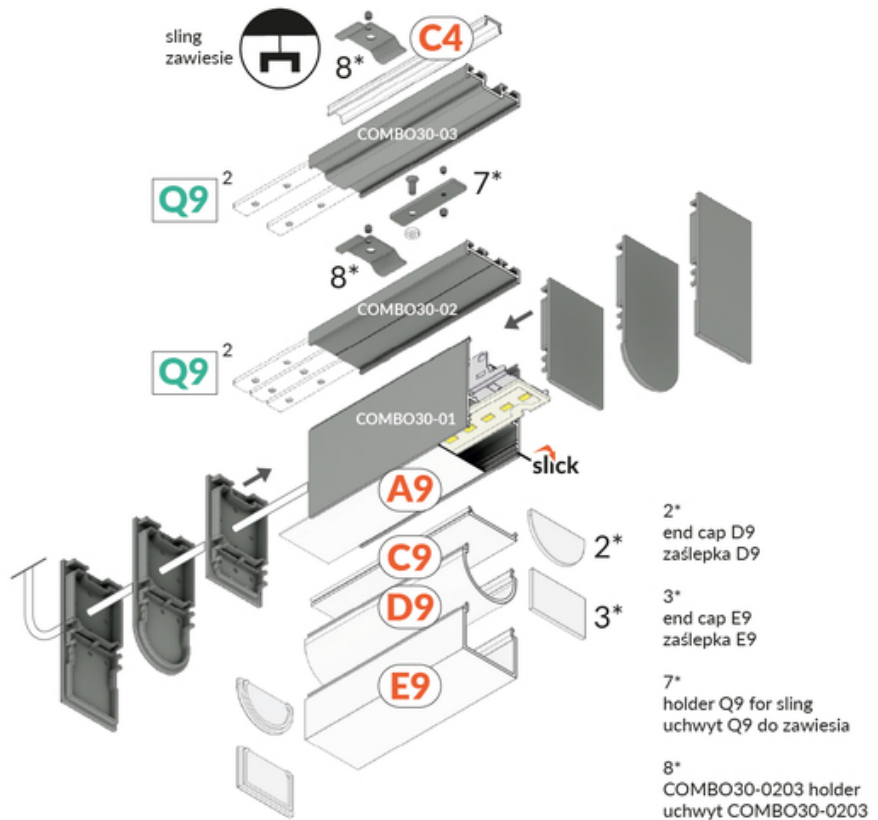

# PROFIL UZUPEŁNIAJĄCY COMBO30-02 Q9 4050 ALU.SUR.

	<ul style="list-style-type: none"> <li>wieloramienne połączenia</li> <li>ułatwiony montaż i serwis</li> <li>do budowy opraw wiszących i nawierzchniowych</li> <li>opcja świecenia góra/dół</li> </ul>	<p>CE CE</p> <p>Wzory przemysłowe EU</p> <p>PL Wyprodukowane w Polsce</p>	 <p>Kup produkt</p>
---	---	---	--

## Informacje podstawowe

Indeks: V6000800 EAN: 5901597289470 Materiał: aluminium Kolor: aluminium surowe Długość [mm]: 4050 Szerokość [mm]: 33.4 Wysokość [mm]: 7.1 Waga [kg]: 0.911 Producent: TOPMET Kraj pochodzenia, wytworzenia: PL	Jednostka miary: szt. Wymiary opakowania jednostkowego [mm]: 4050 x 33,4 x 7,1 Opakowanie zbiorcze [szt]: 20 Typ opakowania zbiorczego: pakiet Waga produktu z opakowaniem zbiorczym [kg]: 18.22
--	--

## DOSTĘPNE WARIANTY

1000 mm, 2000 mm, 3000 mm, 4050 mm

## Dopasowane elementy