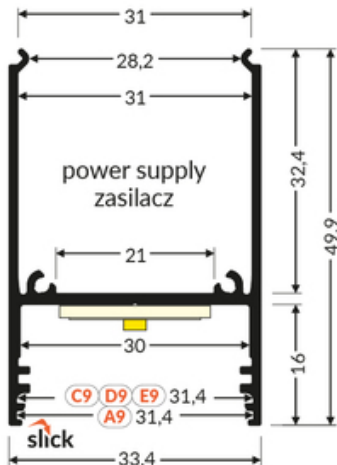

# PROFIL UZUPEŁNIAJĄCY COMBO30-02 Q9 4050 ALU.SUR.

	<ul style="list-style-type: none"> <li>wieloramienne połączenia</li> <li>ułatwiony montaż i serwis</li> <li>do budowy opraw wiszących i nawierzchniowych</li> <li>opcja świecenia góra/dół</li> </ul>	<p>CE CE</p> <p>Wzory przemysłowe EU</p> <p>PL Wyprodukowane w Polsce</p>	 <p>Kup produkt</p>
---	---	---	--

## Informacje podstawowe

Indeks: V6000800 EAN: 5901597289470 Materiał: aluminium Kolor: aluminium surowe Długość [mm]: 4050 Szerokość [mm]: 33.4 Wysokość [mm]: 7.1 Waga [kg]: 0.911 Producent: TOPMET Kraj pochodzenia, wytworzenia: PL	Jednostka miary: szt. Wymiary opakowania jednostkowego [mm]: 4050 x 33,4 x 7,1 Opakowanie zbiorcze [szt]: 20 Typ opakowania zbiorczego: pakiet Waga produktu z opakowaniem zbiorczym [kg]: 18.22
--	--

## DOSTĘPNE WARIANTY

1000 mm, 2000 mm, 3000 mm, 4050 mm