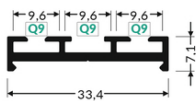

PROFIL UZUPEŁNIAJĄCY COMBO30-02 Q9 4050 ALU.SUR.

	- wieloramienne połączenia - ułatwiony montaż i serwis - do budowy opraw wiszących i nawierzchniowych - opcja świecenia góra/dół	CE CE Wzory przemysłowe EU PL Wyprodukowane w Polsce	Kup produkt

TOPMET LIGHT KŁOSOWICZ WIŚNIEWSKI sp. z o.o.
Ostrowska 354 | 61-312 Poznań | POLAND
tel.: +48 61 872 75 00
info@topmet.pl

data wygenerowania karty pdf: 25.04.2024