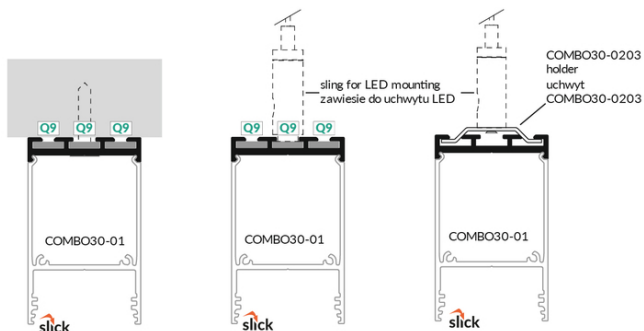

# PROFIL UZUPEŁNIAJĄCY COMBO30-02 Q9 4050 ALU.SUR.

	<ul style="list-style-type: none"> <li>wieloramienne połączenia</li> <li>ułatwiony montaż i serwis</li> <li>do budowy opraw wiszących i nawierzchniowych</li> <li>opcja świecenia góra/dół</li> </ul>	<p>CE CE</p> <p>Wzory przemysłowe EU</p> <p>PL Wyprodukowane w Polsce</p>	 <p>Kup produkt</p>
---	---	---	--

## Informacje podstawowe

Indeks: V6000800 EAN: 5901597289470 Materiał: aluminium Kolor: aluminium surowe Długość [mm]: 4050 Szerokość [mm]: 33.4 Wysokość [mm]: 7.1 Waga [kg]: 0.911 Producent: TOPMET Kraj pochodzenia, wytworzenia: PL	Jednostka miary: szt. Wymiary opakowania jednostkowego [mm]: 4050 x 33,4 x 7,1 Opakowanie zbiorcze [szt]: 20 Typ opakowania zbiorczego: pakiet Waga produktu z opakowaniem zbiorczym [kg]: 18.22
--	--

## DOSTĘPNE WARIANTY

1000 mm, 2000 mm, 3000 mm, 4050 mm