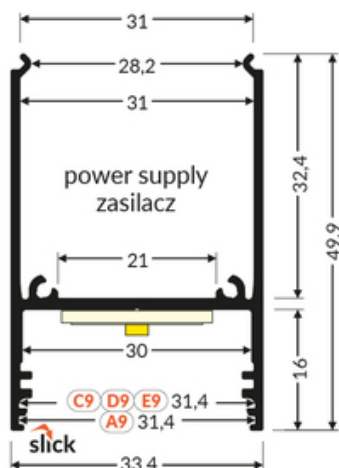

PROFIL UZUPEŁNIAJĄCY COMBO30-03 C4/Q9 1000 ALU.SUR.

	<ul style="list-style-type: none"> wieloramienne połączenia ułatwiony montaż i serwis do budowy opraw wiszących i nawierzchniowych opcja świecenia góra/dół 	<p>CE CE</p> <p>Wzory przemysłowe EU</p> <p>PL Wyprodukowane w Polsce</p>	 <p>Kup produkt</p>
---	---	---	--

Informacje podstawowe

Indeks: V6000900 EAN: 5901597200963 Materiał: aluminium Kolor: aluminium surowe Długość [mm]: 1000 Szerokość [mm]: 33.4 Wysokość [mm]: 8 Waga [kg]: 0.25 Producent: TOPMET Kraj pochodzenia, wytworzenia: PL	Jednostka miary: szt. Wymiary opakowania jednostkowego [mm]: 1000 x 33,4 x 8 Opakowanie zbiorcze [szt]: 20 Typ opakowania zbiorczego: pakiet Waga produktu z opakowaniem zbiorczym [kg]: 5
---	--

DOSTĘPNE KOLORY

DOSTĘPNE WARIANTY

1000 mm, 2000 mm, 3000 mm, 4050 mm

Dopasowane elementy

KLOSZE DO PROFILI LED

ŁĄCZNIKI DO PROFILI LED

UCHWYTY DO PROFILI LED