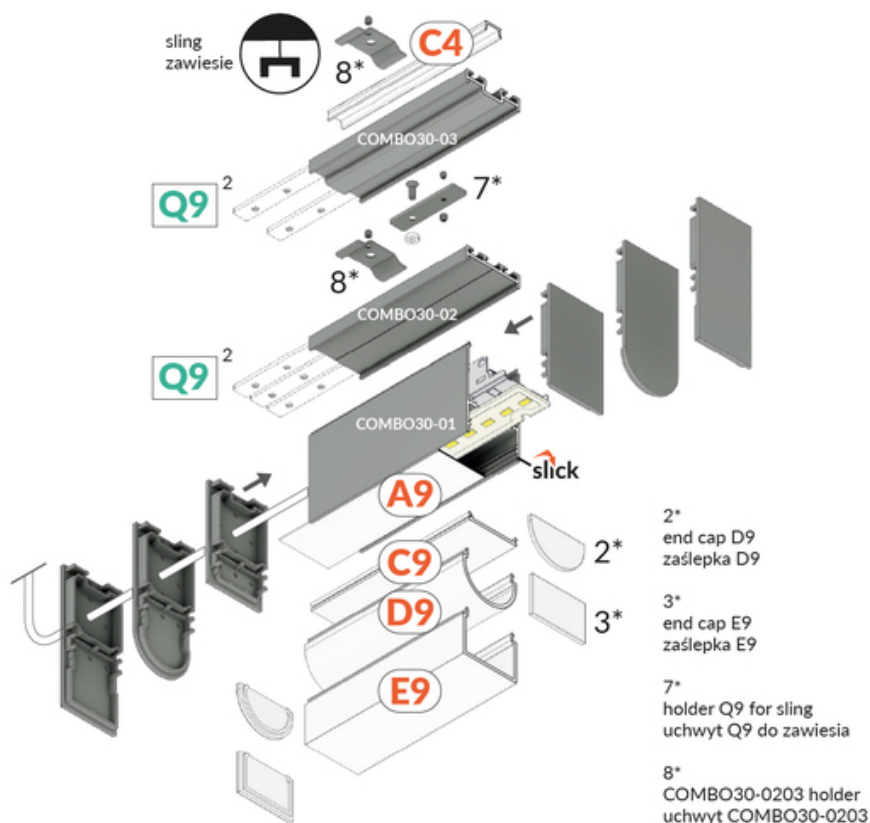

PROFIL UZUPEŁNIAJĄCY COMBO30-03 C4/Q9 1000 ALU.SUR.

	<ul style="list-style-type: none"> wieloramienne połączenia ułatwiony montaż i serwis do budowy opraw wiszących i nawierzchniowych opcja świecenia góra/dół 	<p>CE CE</p> <p>Wzory przemysłowe EU</p> <p>PL Wyprodukowane w Polsce</p>	 <p>Kup produkt</p>
---	---	---	--

Informacje podstawowe

Indeks: V6000900 EAN: 5901597200963 Materiał: aluminium Kolor: aluminium surowe Długość [mm]: 1000 Szerokość [mm]: 33.4 Wysokość [mm]: 8 Waga [kg]: 0.25 Producent: TOPMET Kraj pochodzenia, wytworzenia: PL	Jednostka miary: szt. Wymiary opakowania jednostkowego [mm]: 1000 x 33,4 x 8 Opakowanie zbiorcze [szt]: 20 Typ opakowania zbiorczego: pakiet Waga produktu z opakowaniem zbiorczym [kg]: 5
---	--

DOSTĘPNE KOLORY

DOSTĘPNE WARIANTY

1000 mm, 2000 mm, 3000 mm, 4050 mm

Dopasowane elementy

KLOSZE DO PROFILI LED

ŁĄCZNIKI DO PROFILI LED

UCHWYTY DO PROFILI LED