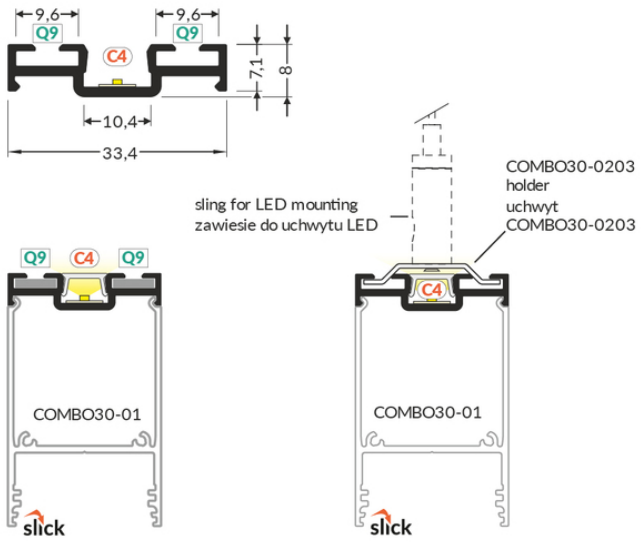

PROFIL UZUPEŁNIAJĄCY COMBO30-03 C4/Q9 1000 ALU.SUR.

	<ul style="list-style-type: none"> wieloramienne połączenia ułatwiony montaż i serwis do budowy opraw wiszących i nawierzchniowych opcja świecenia góra/dół 	<p>CE CE</p> <p>Wzory przemysłowe EU</p> <p>PL Wyprodukowane w Polsce</p>	 <p>Kup produkt</p>
---	---	---	--

Informacje podstawowe

Indeks: V6000900 EAN: 5901597200963 Materiał: aluminium Kolor: aluminium surowe Długość [mm]: 1000 Szerokość [mm]: 33.4 Wysokość [mm]: 8 Waga [kg]: 0.25 Producent: TOPMET Kraj pochodzenia, wytworzenia: PL	Jednostka miary: szt. Wymiary opakowania jednostkowego [mm]: 1000 x 33,4 x 8 Opakowanie zbiorcze [szt]: 20 Typ opakowania zbiorczego: pakiet Waga produktu z opakowaniem zbiorczym [kg]: 5
---	--

DOSTĘPNE KOLORY

DOSTĘPNE WARIANTY

1000 mm, 2000 mm, 3000 mm, 4050 mm

Dopasowane elementy

KLOSZE DO PROFILI LED

ŁĄCZNIKI DO PROFILI LED

UCHWYTY DO PROFILI LED