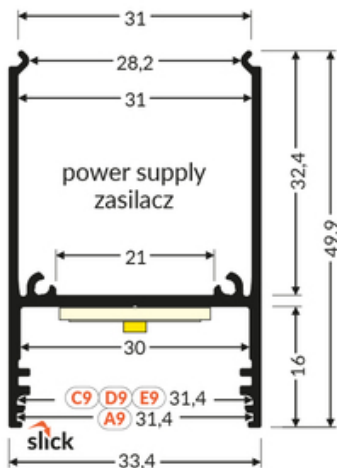

# PROFIL UZUPEŁNIAJĄCY COMBO30-03 C4/Q9 1000 BIAŁY MAL.

/OP

	<ul style="list-style-type: none"><li>wieloramienne połączenia</li><li>ułatwiony montaż i serwis</li><li>do budowy opraw wiszących i nawierzchniowych</li><li>opcja świecenia góra/dół</li></ul>	<p> CE</p> <p> Wzory przemysłowe EU</p> <p> Wyprodukowane w Polsce</p>	
			Kup produkt

## Informacje podstawowe

Indeks: V6000901 EAN: 5901597200987 Materiał: aluminium Kolor: biały malowany Długość [mm]: 1000 Szerokość [mm]: 33.4 Wysokość [mm]: 8 Waga [kg]: 0.282 Waga opakowania [kg]: 0.00799999999999995 Producent: TOPMET Kraj pochodzenia, wytworzenia: PL	Jednostka miary: szt. Typ opakowania jednostkowego: folia POF Wymiary opakowania jednostkowego [mm]: 1000 x 33,4 x 8 Opakowanie zbiorcze [szt]: 30 Typ opakowania zbiorczego: karton Waga produktu z opakowaniem zbiorczym [kg]: 8.87
---	--

## DOSTĘPNE WARIANTY

1000 mm, 2000 mm, 3000 mm, 4050 mm