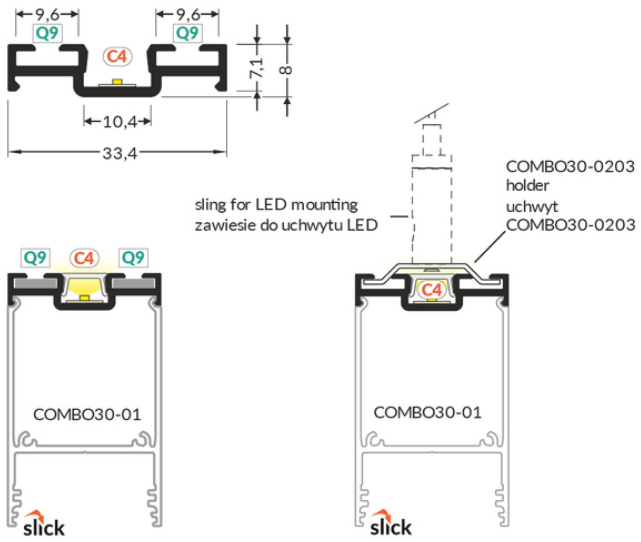

# PROFIL UZUPEŁNIAJĄCY COMBO30-03 C4/Q9 1000 BIAŁY MAL.

/OP

	<ul style="list-style-type: none"><li>wieloramienne połączenia</li><li>ułatwiony montaż i serwis</li><li>do budowy opraw wiszących i nawierzchniowych</li><li>opcja świecenia góra/dół</li></ul>	<p> CE</p> <p> Wzory przemysłowe EU</p> <p> Wyprodukowane w Polsce</p>	
			Kup produkt

## Informacje podstawowe

Indeks: V6000901 EAN: 5901597200987 Materiał: aluminium Kolor: biały malowany Długość [mm]: 1000 Szerokość [mm]: 33.4 Wysokość [mm]: 8 Waga [kg]: 0.282 Waga opakowania [kg]: 0.00799999999999995 Producent: TOPMET Kraj pochodzenia, wytworzenia: PL	Jednostka miary: szt. Typ opakowania jednostkowego: folia POF Wymiary opakowania jednostkowego [mm]: 1000 x 33,4 x 8 Opakowanie zbiorcze [szt]: 30 Typ opakowania zbiorczego: karton Waga produktu z opakowaniem zbiorczym [kg]: 8.87
---	--

## DOSTĘPNE KOLORY

 <p>profil uzupełniający COMBO30-03 C4/Q9 1000 czarny anod. /op V6000921</p>	 <p>profil uzupełniający COMBO30-03 C4/Q9 1000 alu.sur. V6000900</p>	 <p>profil uzupełniający COMBO30-03 C4/Q9 1000 anod. V6000920</p>
---	---	--

## DOSTĘPNE WARIANTY

1000 mm, 2000 mm, 3000 mm, 4050 mm