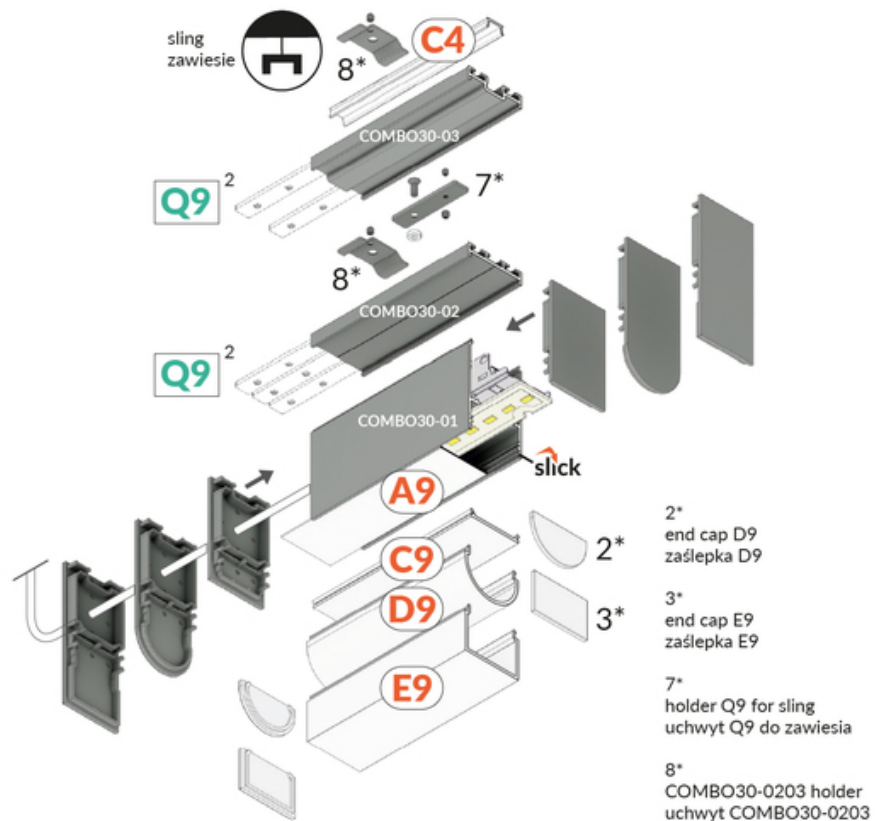

# PROFIL UZUPEŁNIAJĄCY COMBO30-03 C4/Q9 1000 BIAŁY MAL.

/OP

	<ul style="list-style-type: none"><li>wieloramienne połączenia</li><li>ułatwiony montaż i serwis</li><li>do budowy opraw wiszących i nawierzchniowych</li><li>opcja świecenia góra/dół</li></ul>	<p> CE</p> <p> Wzory przemysłowe EU</p> <p> Wyprodukowane w Polsce</p>	
			Kup produkt

## Informacje podstawowe

Indeks: V6000901 EAN: 5901597200987 Materiał: aluminium Kolor: biały malowany Długość [mm]: 1000 Szerokość [mm]: 33.4 Wysokość [mm]: 8 Waga [kg]: 0.282 Waga opakowania [kg]: 0.00799999999999995 Producent: TOPMET Kraj pochodzenia, wytworzenia: PL	Jednostka miary: szt. Typ opakowania jednostkowego: folia POF Wymiary opakowania jednostkowego [mm]: 1000 x 33,4 x 8 Opakowanie zbiorcze [szt]: 30 Typ opakowania zbiorczego: karton Waga produktu z opakowaniem zbiorczym [kg]: 8.87
---	--

## DOSTĘPNE KOLORY

 <p>profil uzupełniający COMBO30-03 C4/Q9 1000 czarny anod. /op V6000921</p>	 <p>profil uzupełniający COMBO30-03 C4/Q9 1000 alu.sur. V6000900</p>	 <p>profil uzupełniający COMBO30-03 C4/Q9 1000 anod. V6000920</p>
---	---	--

## DOSTĘPNE WARIANTY

1000 mm, 2000 mm, 3000 mm, 4050 mm