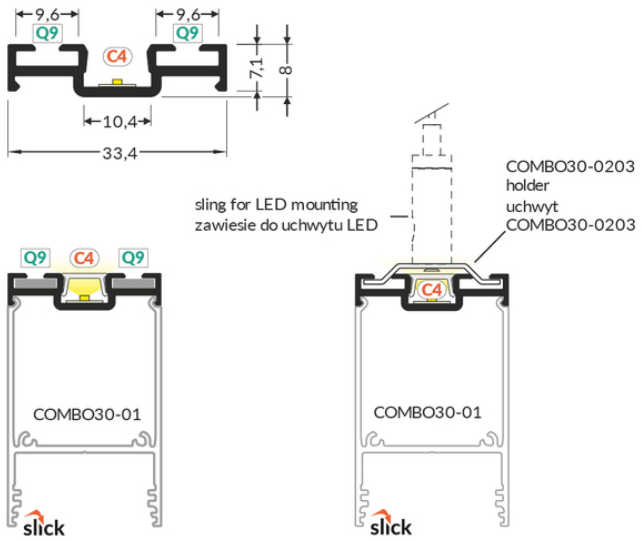

PROFIL UZUPEŁNIAJĄCY COMBO30-03 C4/Q9 2000 ALU.SUR.

	<ul style="list-style-type: none"> wieloramienne połączenia ułatwiony montaż i serwis do budowy opraw wiszących i nawierzchniowych opcja świecenia góra/dół 	<p>CE CE</p> <p>Wzory przemysłowe EU</p> <p>PL Wyprodukowane w Polsce</p>	 <p>Kup produkt</p>
---	---	---	--

Informacje podstawowe

Indeks: V6001000 EAN: 5901597201007 Materiał: aluminium Kolor: aluminium surowe Długość [mm]: 2000 Szerokość [mm]: 33.4 Wysokość [mm]: 8 Waga [kg]: 0.5 Producent: TOPMET Kraj pochodzenia, wytworzenia: PL	Jednostka miary: szt. Wymiary opakowania jednostkowego [mm]: 2000 x 33,4 x 8 Opakowanie zbiorcze [szt]: 20 Typ opakowania zbiorczego: pakiet Waga produktu z opakowaniem zbiorczym [kg]: 10
--	---

DOSTĘPNE KOLORY

DOSTĘPNE WARIANTY

1000 mm, 2000 mm, 3000 mm, 4050 mm

Dopasowane elementy

KLOSZE DO PROFILI LED

ŁĄCZNIKI DO PROFILI LED

UCHWYTY DO PROFILI LED