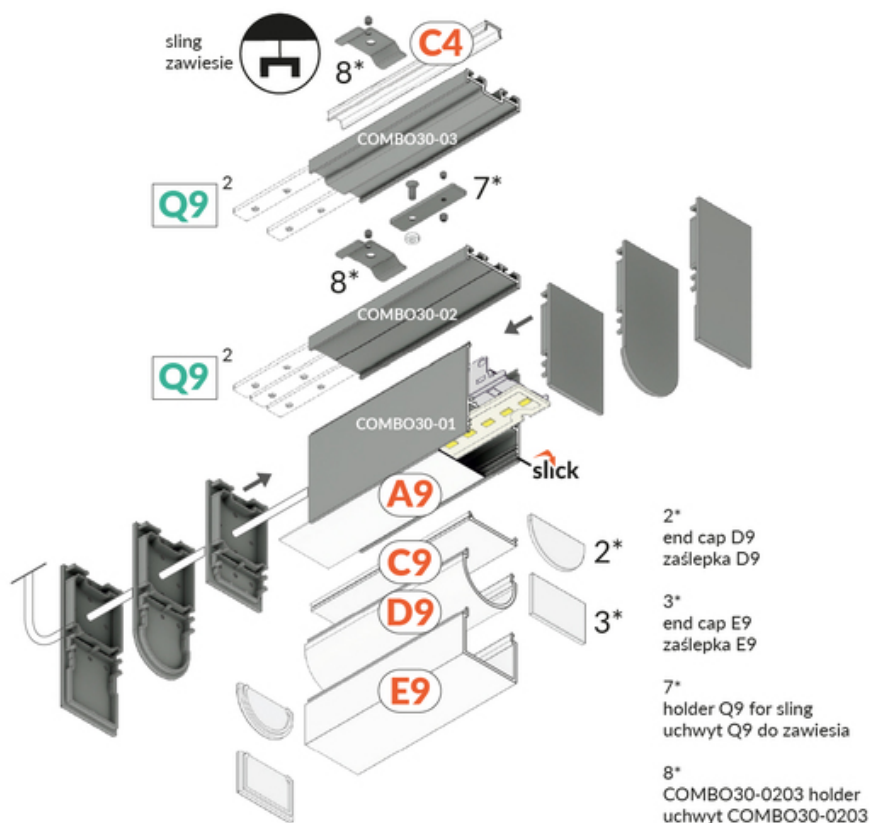

PROFIL UZUPEŁNIAJĄCY COMBO30-03 C4/Q9 2000 ALU.SUR.

	<ul style="list-style-type: none"> wieloramienne połączenia ułatwiony montaż i serwis do budowy opraw wiszących i nawierzchniowych opcja świecenia góra/dół 	<p>CE CE</p> <p>Wzory przemysłowe EU</p> <p>PL Wyprodukowane w Polsce</p>	 <p>Kup produkt</p>
---	---	---	--

Informacje podstawowe

Indeks: V6001000 EAN: 5901597201007 Materiał: aluminium Kolor: aluminium surowe Długość [mm]: 2000 Szerokość [mm]: 33.4 Wysokość [mm]: 8 Waga [kg]: 0.5 Producent: TOPMET Kraj pochodzenia, wytworzenia: PL	Jednostka miary: szt. Wymiary opakowania jednostkowego [mm]: 2000 x 33,4 x 8 Opakowanie zbiorcze [szt]: 20 Typ opakowania zbiorczego: pakiet Waga produktu z opakowaniem zbiorczym [kg]: 10
--	---

DOSTĘPNE KOLORY

DOSTĘPNE WARIANTY

1000 mm, 2000 mm, 3000 mm, 4050 mm

Dopasowane elementy

KLOSZE DO PROFILI LED

ŁĄCZNIKI DO PROFILI LED

UCHWYTY DO PROFILI LED