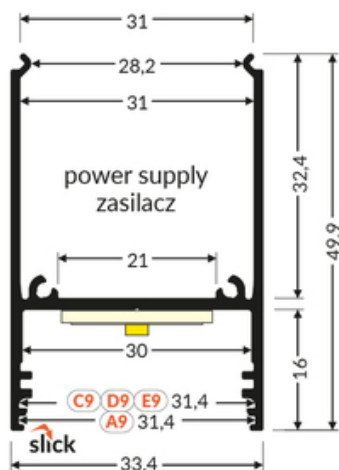

PROFIL UZUPEŁNIAJĄCY COMBO30-03 C4/Q9 2000 ALU.SUR.

	<ul style="list-style-type: none"> wieloramienne połączenia ułatwiony montaż i serwis do budowy opraw wiszących i nawierzchniowych opcja świecenia góra/dół 	<p>CE CE</p> <p>Wzory przemysłowe EU</p> <p>PL Wyprodukowane w Polsce</p>	 <p>Kup produkt</p>
---	---	---	--

Informacje podstawowe

Indeks: V6001000 EAN: 5901597201007 Materiał: aluminium Kolor: aluminium surowe Długość [mm]: 2000 Szerokość [mm]: 33.4 Wysokość [mm]: 8 Waga [kg]: 0.5 Producent: TOPMET Kraj pochodzenia, wytworzenia: PL	Jednostka miary: szt. Wymiary opakowania jednostkowego [mm]: 2000 x 33,4 x 8 Opakowanie zbiorcze [szt]: 20 Typ opakowania zbiorczego: pakiet Waga produktu z opakowaniem zbiorczym [kg]: 10
--	---

DOSTĘPNE KOLORY

DOSTĘPNE WARIANTY

1000 mm, 2000 mm, 3000 mm, 4050 mm

Dopasowane elementy

KLOSZE DO PROFILI LED

ŁĄCZNIKI DO PROFILI LED

UCHWYTY DO PROFILI LED