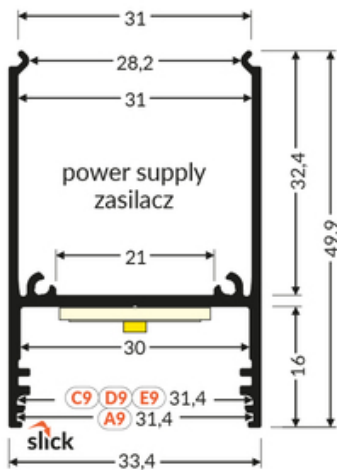

PROFIL UZUPEŁNIAJĄCY COMBO30-03 C4/Q9 4050 BIAŁY MAL.

/OP

	<ul style="list-style-type: none"> wieloramienne połączenia ułatwiony montaż i serwis do budowy opraw wiszących i nawierzchniowych opcja świecenia góra/dół 	 Wzory przemysłowe EU  CE  Wyprodukowane w Polsce	
			<p>Kup produkt</p>

Informacje podstawowe

Indeks: V6001201 EAN: 5901597200901 Materiał: aluminium Kolor: biały malowany Długość [mm]: 4050 Szerokość [mm]: 33.4 Wysokość [mm]: 8 Waga [kg]: 1.139 Waga opakowania [kg]: 0.02899999999999999 Producent: TOPMET Kraj pochodzenia, wytworzenia: PL	Jednostka miary: szt. Typ opakowania jednostkowego: folia POF Wymiary opakowania jednostkowego [mm]: 4050 x 33,4 x 8 Opakowanie zbiorcze [szt]: 10 Typ opakowania zbiorczego: pakiet Waga produktu z opakowaniem zbiorczym [kg]: 11.39
---	---

DOSTĘPNE WARIANTY

1000 mm, 2000 mm, 3000 mm, 4050 mm

Dopasowane elementy

KLOSZE DO PROFILI LED

ŁĄCZNIKI DO PROFILI LED

UCHWYTY DO PROFILI LED