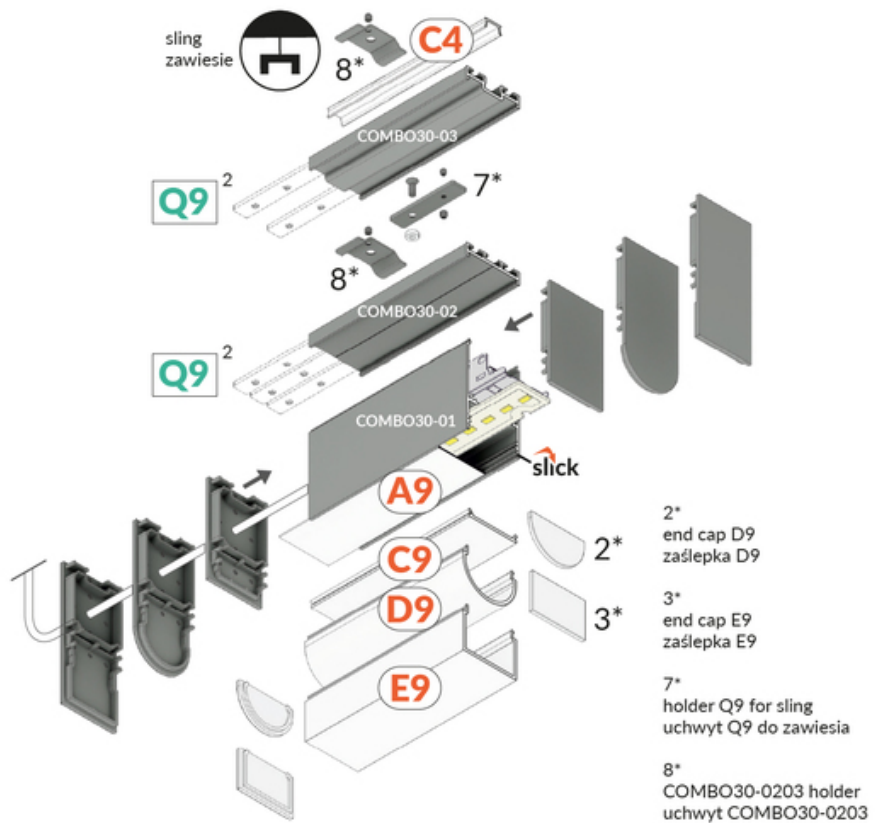

PROFIL UZUPEŁNIAJĄCY COMBO30-03 C4/Q9 4050 BIAŁY MAL.

/OP

	<ul style="list-style-type: none"> wieloramienne połączenia ułatwiony montaż i serwis do budowy opraw wiszących i nawierzchniowych opcja świecenia góra/dół 	 Wzory przemysłowe EU  CE  Wyprodukowane w Polsce	
			<p>Kup produkt</p>

Informacje podstawowe

Indeks: V6001201 EAN: 5901597200901 Materiał: aluminium Kolor: biały malowany Długość [mm]: 4050 Szerokość [mm]: 33.4 Wysokość [mm]: 8 Waga [kg]: 1.139 Waga opakowania [kg]: 0.02899999999999999 Producent: TOPMET Kraj pochodzenia, wytworzenia: PL	Jednostka miary: szt. Typ opakowania jednostkowego: folia POF Wymiary opakowania jednostkowego [mm]: 4050 x 33,4 x 8 Opakowanie zbiorcze [szt]: 10 Typ opakowania zbiorczego: pakiet Waga produktu z opakowaniem zbiorczym [kg]: 11.39
---	---

DOSTĘPNE KOLORY

 <p>profil uzupełniający COMBO30-03 C4/Q9 4050 anod. V6001220</p>	 <p>profil uzupełniający COMBO30-03 C4/Q9 4050 czarny anod. /op V6001221</p>	 <p>profil uzupełniający COMBO30-03 C4/Q9 4050 alu.sur. V6001200</p>
--	---	---

DOSTĘPNE WARIANTY

1000 mm, 2000 mm, 3000 mm, 4050 mm

Dopasowane elementy

KLOSZE DO PROFILI LED

ŁĄCZNIKI DO PROFILI LED

UCHWYTY DO PROFILI LED