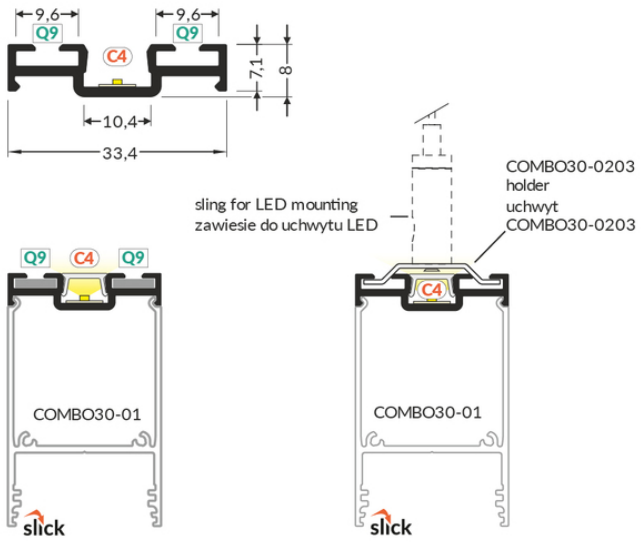

PROFIL UZUPEŁNIAJĄCY COMBO30-03 C4/Q9 4050 BIAŁY MAL.

/OP

	<ul style="list-style-type: none"> wieloramienne połączenia ułatwiony montaż i serwis do budowy opraw wiszących i nawierzchniowych opcja świecenia góra/dół 	 Wzory przemysłowe EU  CE  Wyprodukowane w Polsce	
			<p>Kup produkt</p>

Informacje podstawowe

Indeks: V6001201 EAN: 5901597200901 Materiał: aluminium Kolor: biały malowany Długość [mm]: 4050 Szerokość [mm]: 33.4 Wysokość [mm]: 8 Waga [kg]: 1.139 Waga opakowania [kg]: 0.02899999999999999 Producent: TOPMET Kraj pochodzenia, wytworzenia: PL	Jednostka miary: szt. Typ opakowania jednostkowego: folia POF Wymiary opakowania jednostkowego [mm]: 4050 x 33,4 x 8 Opakowanie zbiorcze [szt]: 10 Typ opakowania zbiorczego: pakiet Waga produktu z opakowaniem zbiorczym [kg]: 11.39
---	---

DOSTĘPNE KOLORY

 <p>profil uzupełniający COMBO30-03 C4/Q9 4050 anod. V6001220</p>	 <p>profil uzupełniający COMBO30-03 C4/Q9 4050 czarny anod. /op V6001221</p>	 <p>profil uzupełniający COMBO30-03 C4/Q9 4050 alu.sur. V6001200</p>
--	---	---

DOSTĘPNE WARIANTY

1000 mm, 2000 mm, 3000 mm, 4050 mm

Dopasowane elementy

KLOSZE DO PROFILI LED

ŁĄCZNIKI DO PROFILI LED

UCHWYTY DO PROFILI LED