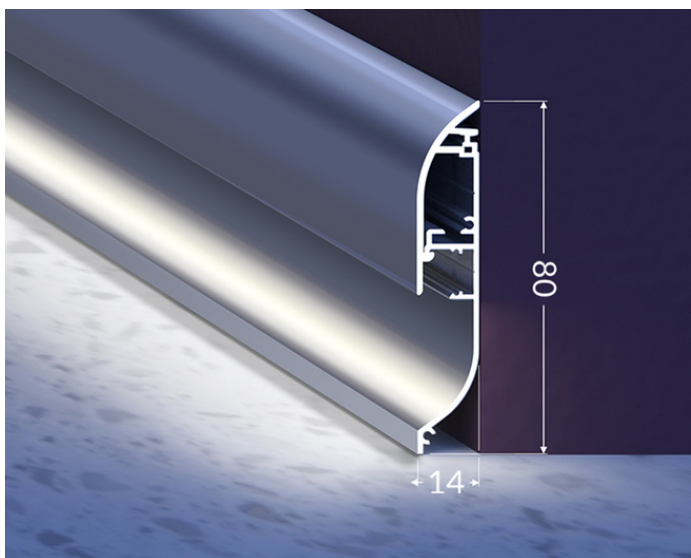

# PROFIL LED SKIRT10 AC2/Q9 3000 ANOD.

Architektoniczne

max 10 mm

- elegancka i solidna listwa przyrządowa do taśm LED
- miękka łuna światła z taśmą LED 60 P/m
- optymalny efekt świetlny przy podłodze matowej, wykładzinie
- wygodny montaż
- miejsce na ukrycie przewodów

## Informacje podstawowe

Indeks: J2000320 EAN: 5901597288688 Materiał: aluminium Kolor: anodowany Długość [mm]: 3000 Szerokość [mm]: 14 Wysokość [mm]: 72.9 Waga [kg]: 1.104 Producent: TOPMET Kraj pochodzenia, wytworzenia: PL	Jednostka miary: szt. Wymiary opakowania jednostkowego [mm]: 3000 x 14 x 72,9 Opakowanie zbiorcze [szt]: 20 Typ opakowania zbiorczego: pakiet Waga produktu z opakowaniem zbiorczym [kg]: 22.08
--	---

## DOSTĘPNE WARIANTY

1000 mm, 2000 mm, 3000 mm, 4050 mm