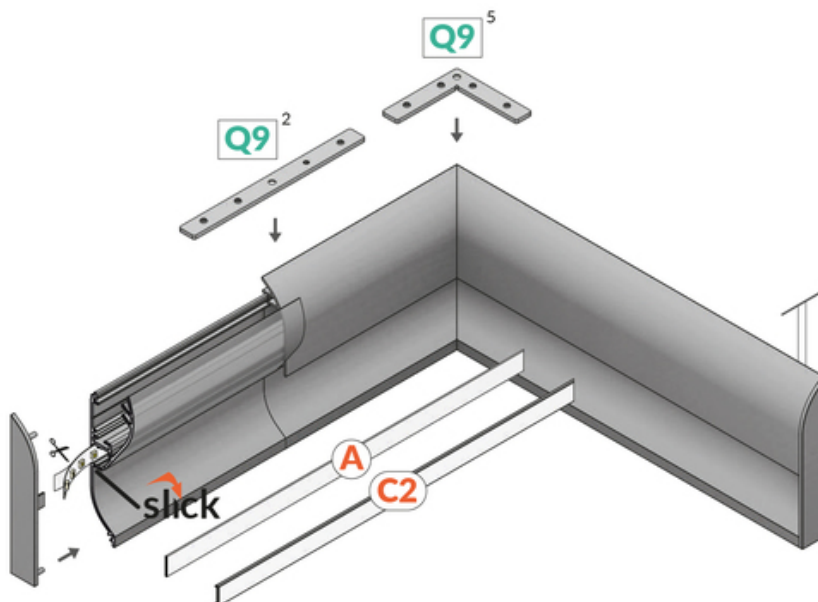

PROFIL LED SKIRT10 AC2/Q9 3000 ANOD.

Architektoniczne

max 10 mm

- elegancka i solidna listwa przyrządowa do taśm LED
- miękka łuna światła z taśmą LED 60 P/m
- optymalny efekt świetlny przy podłodze matowej, wykładzinie
- wygodny montaż
- miejsce na ukrycie przewodów

Wzory przemysłowe EU

CE

Wyprodukowane w Polsce

Kup produkt

TOPMET LIGHT KŁOSOWICZ WIŚNIEWSKI sp. z o.o.

Ostrowska 354 | 61-312 Poznań | POLAND

tel.: +48 61 872 75 00

info@topmet.pl

data wygenerowania karty pdf: 25.04.2024