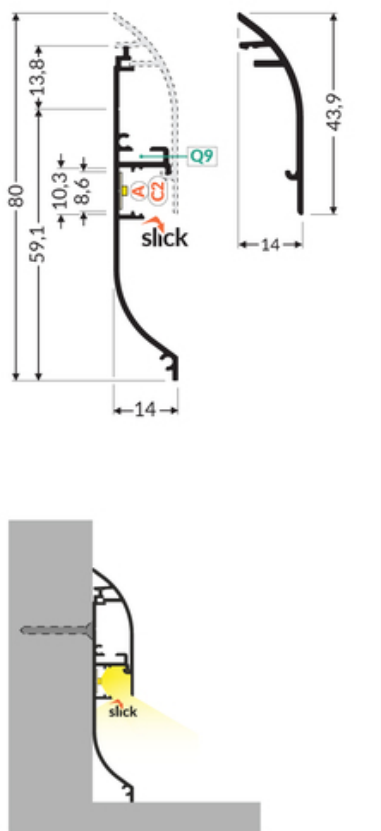

PROFIL LED SKIRT10 AC2/Q9 3000 ANOD.

Architektoniczne

max 10 mm

- elegancka i solidna listwa przyrządowa do taśm LED
- miękka łuna światła z taśmą LED 60 P/m
- optymalny efekt świetlny przy podłodze matowej, wykładzinie
- wygodny montaż
- miejsce na ukrycie przewodów

Wzory przemysłowe EU

CE

Wyprodukowane w Polsce

Kup produkt

TOPMET LIGHT KŁOSOWICZ WIŚNIEWSKI sp. z o.o.

Ostrowska 354 | 61-312 Poznań | POLAND

tel.: +48 61 872 75 00

info@topmet.pl

data wygenerowania karty pdf: 25.04.2024