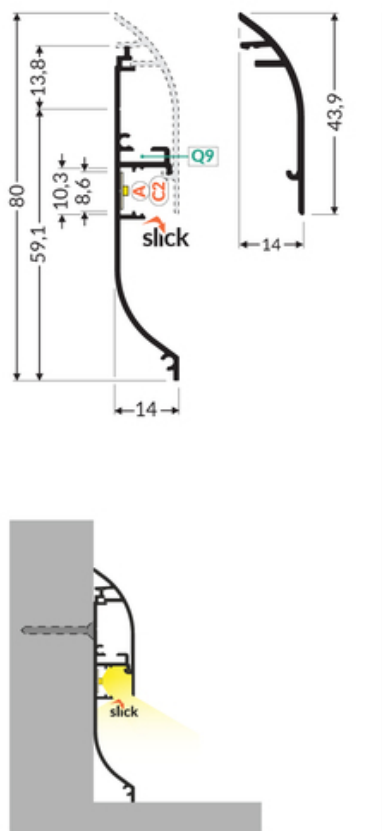

PROFIL LED SKIRT10 AC2/Q9 3000 ALU.SUR.

Architektoniczne

max 10 mm

- elegancka i solidna listwa przygotowana do taśm LED
- miękka łuna światła z taśmą LED 60 P/m
- optymalny efekt świetlny przy podłodze matowej, wykładzinie
- wygodny montaż
- miejsce na ukrycie przewodów

Wzory przemysłowe EU

CE

Wyprodukowane w Polsce

Kup produkt

Informacje podstawowe

Indeks: J2000300 EAN: 5901597288671 Materiał: aluminium Kolor: aluminium surowe Długość [mm]: 3000 Szerokość [mm]: 14 Wysokość [mm]: 72.9 Waga [kg]: 1.104 Producent: TOPMET Kraj pochodzenia, wytworzenia: PL	Jednostka miary: szt. Wymiary opakowania jednostkowego [mm]: 3000 x 14 x 72,9 Opakowanie zbiorcze [szt]: 20 Typ opakowania zbiorczego: pakiet Waga produktu z opakowaniem zbiorczym [kg]: 22.08
---	---

DOSTĘPNE KOLORY

DOSTĘPNE WARIANTY

1000 mm, 2000 mm, 3000 mm, 4050 mm

Dopasowane elementy

KLOSZE DO PROFILI LED

ZASŁEPKI DO PROFILI LED

**zaślepka SKIRT10
srebrny [20szt]**
index: J2998940

**zaślepka SKIRT10 szary
[20szt]**
index: J2998922

UCHWYTY DO PROFILI LED

**uchwyt Q9 do zawiesia
[1szt]**
index: V5999919S

PROFILE UZUPEŁNIAJĄCE

**profil uzupełniający
SKIRT10 3000 anod.**
index: J2000720

**profil uzupełniający
SKIRT10 3000 alu.sur.**
index: J2000700