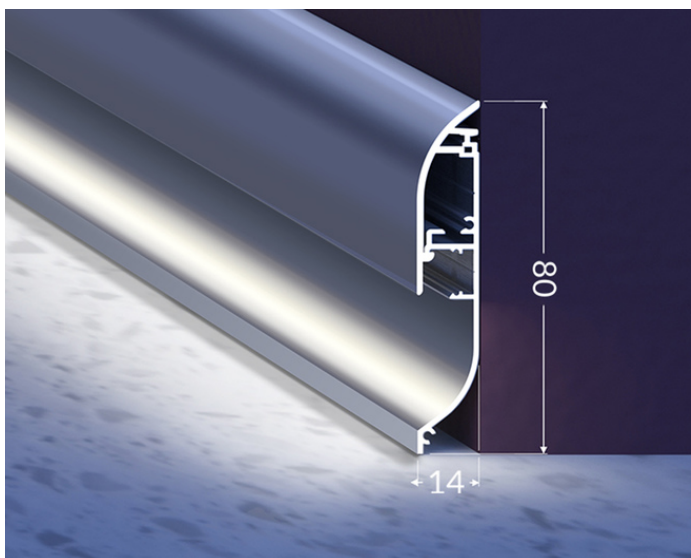

PROFIL LED SKIRT10 AC2/Q9 3000 ALU.SUR.

Architektoniczne

max 10 mm

- elegancka i solidna listwa przygotowana do taśm LED
- miękka łuna światła z taśmą LED 60 P/m
- optymalny efekt świetlny przy podłodze matowej, wykładzinie
- wygodny montaż
- miejsce na ukrycie przewodów

Wzory przemysłowe EU

CE

Wyprodukowane w Polsce

Kup produkt

Informacje podstawowe

Indeks: J2000300 EAN: 5901597288671 Materiał: aluminium Kolor: aluminium surowe Długość [mm]: 3000 Szerokość [mm]: 14 Wysokość [mm]: 72.9 Waga [kg]: 1.104 Producent: TOPMET Kraj pochodzenia, wytworzenia: PL	Jednostka miary: szt. Wymiary opakowania jednostkowego [mm]: 3000 x 14 x 72,9 Opakowanie zbiorcze [szt]: 20 Typ opakowania zbiorczego: pakiet Waga produktu z opakowaniem zbiorczym [kg]: 22.08
---	---

DOSTĘPNE KOLORY

DOSTĘPNE WARIANTY

1000 mm, 2000 mm, 3000 mm, 4050 mm

Dopasowane elementy

KLOSZE DO PROFILI LED

ZASŁEPKI DO PROFILI LED

**zaślepka SKIRT10
srebrny [20szt]**
index: J2998940

**zaślepka SKIRT10 szary
[20szt]**
index: J2998922