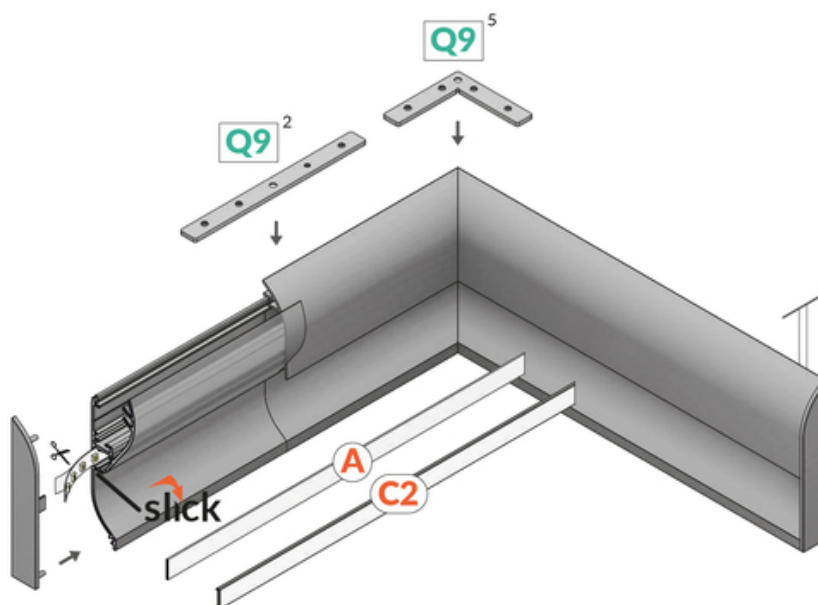

PROFIL LED SKIRT10 AC2/Q9 3000 ALU.SUR.

Architektoniczne

max 10 mm

- elegancka i solidna listwa przygotowana do taśm LED
- miękka łuna światła z taśmą LED 60 P/m
- optymalny efekt świetlny przy podłodze matowej, wykładzinie
- wygodny montaż
- miejsce na ukrycie przewodów

Wzory przemysłowe EU

CE

Wyprodukowane w Polsce

Kup produkt

Informacje podstawowe

Indeks: J2000300 EAN: 5901597288671 Materiał: aluminium Kolor: aluminium surowe Długość [mm]: 3000 Szerokość [mm]: 14 Wysokość [mm]: 72.9 Waga [kg]: 1.104 Producent: TOPMET Kraj pochodzenia, wytworzenia: PL	Jednostka miary: szt. Wymiary opakowania jednostkowego [mm]: 3000 x 14 x 72,9 Opakowanie zbiorcze [szt]: 20 Typ opakowania zbiorczego: pakiet Waga produktu z opakowaniem zbiorczym [kg]: 22.08
---	---

DOSTĘPNE KOLORY

DOSTĘPNE WARIANTY

1000 mm, 2000 mm, 3000 mm, 4050 mm

Dopasowane elementy

KLOSZE DO PROFILI LED

ZASŁEPKI DO PROFILI LED

**zaślepka SKIRT10
srebrny [20szt]**
index: J2998940

**zaślepka SKIRT10 szary
[20szt]**
index: J2998922