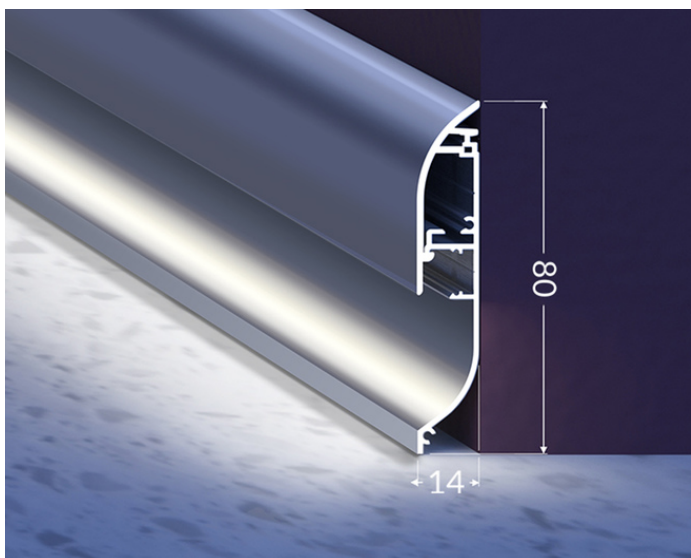

# PROFIL LED SKIRT10 AC2/Q9 3000 BIAŁY MAL. /OP

Architektoniczne

max 10 mm

- elegancka i solidna listwa przygotowana do taśm LED
- miękka łuna światła z taśmą LED 60 P/m
- optymalny efekt świetlny przy podłodze matowej, wykładzinie
- wygodny montaż
- miejsce na ukrycie przewodów

## Informacje podstawowe

Indeks: J2000301 EAN: 5901597288695 Materiał: aluminium Kolor: biały malowany Długość [mm]: 3000 Szerokość [mm]: 14 Wysokość [mm]: 72.9 Waga [kg]: 1.122 Waga opakowania [kg]: 0.018 Producent: TOPMET Kraj pochodzenia, wytworzenia: PL	Jednostka miary: szt. Typ opakowania jednostkowego: folia POE Wymiary opakowania jednostkowego [mm]: 3000 x 14 x 72,9 Opakowanie zbiorcze [szt]: 10 Typ opakowania zbiorczego: pakiet Waga produktu z opakowaniem zbiorczym [kg]: 11.22
--	--

## DOSTĘPNE WARIANTY

1000 mm, 3000 mm, 4050 mm, 2000 mm