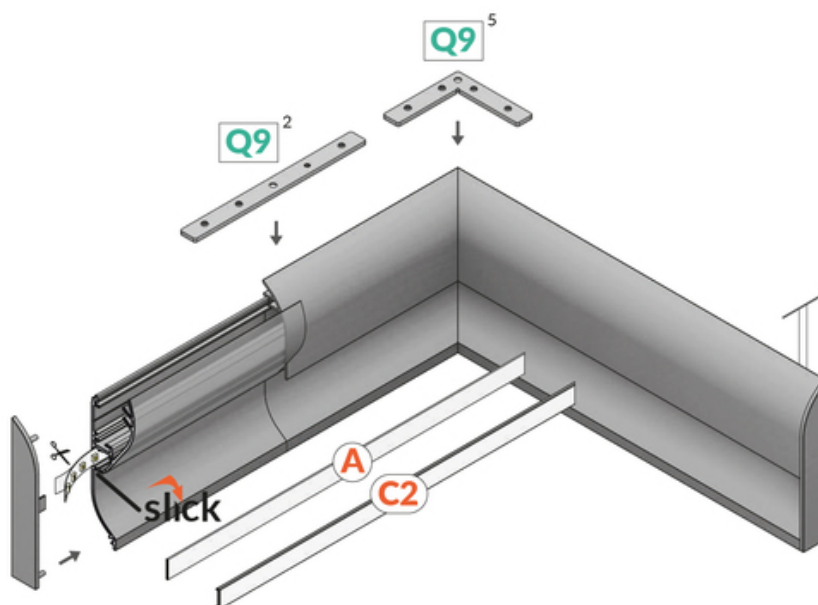

TOPMET LIGHT KŁOSOWICZ WIŚNIEWSKI sp. z o.o.

Ostrowska 354 | 61-312 Poznań | POLAND

tel.: +48 61 872 75 00

info@topmet.pl

data wygenerowania karty pdf: 20.04.2024