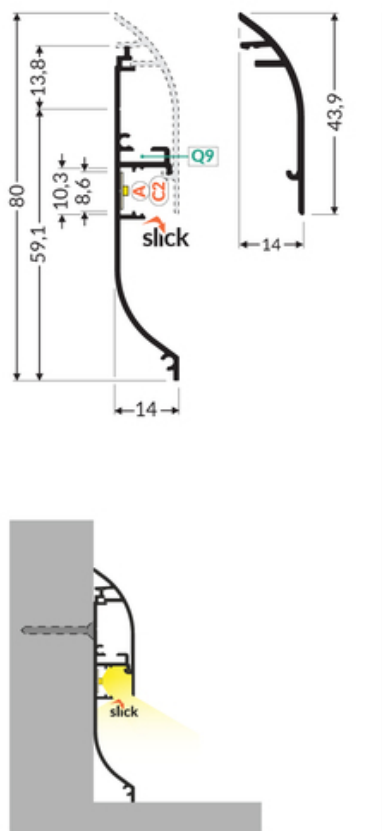

TOPMET LIGHT KŁOSOWICZ WIŚNIEWSKI sp. z o.o.

Ostrowska 354 | 61-312 Poznań | POLAND

tel.: +48 61 872 75 00

info@topmet.pl

data wygenerowania karty pdf: 20.04.2024