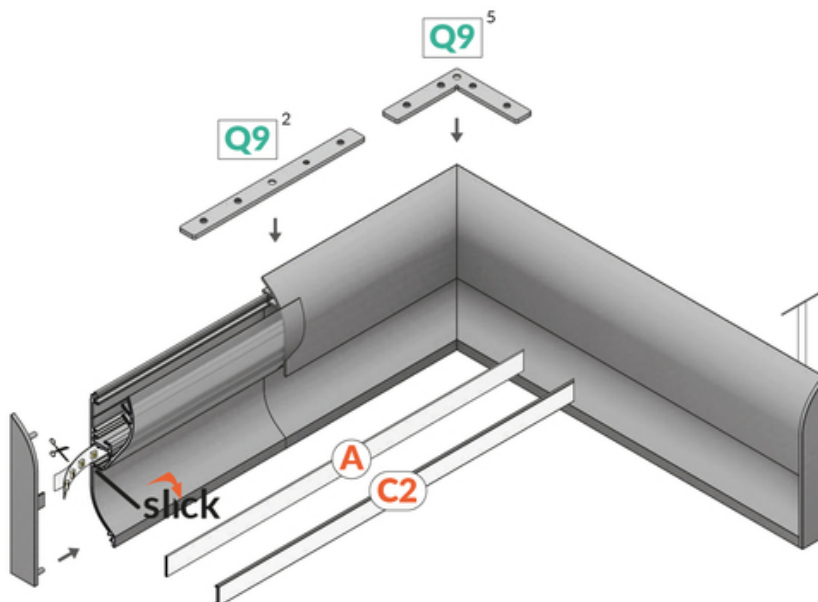

PROFIL UZUPEŁNIAJĄCY SKIRT10 1000 BIAŁY MAL. /OP

Architektoniczne

max 10 mm

- elegancka i solidna listwa przygotowana do taśm LED
- miękka łuna światła z taśmą LED 60 P/m
- optymalny efekt świetlny przy podłodze matowej, wykładzinie
- wygodny montaż
- miejsce na ukrycie przewodów

CE

Wzory przemysłowe EU

Wyprodukowane w Polsce

Kup produkt

Informacje podstawowe

Indeks: J2000501 EAN: 5901597288756 Materiał: aluminium Kolor: biały malowany Długość [mm]: 1000 Szerokość [mm]: 14 Wysokość [mm]: 43.9 Waga [kg]: 0.202 Waga opakowania [kg]: 0.006000000000000001 Producent: TOPMET Kraj pochodzenia, wytworzenia: PL	Jednostka miary: szt. Typ opakowania jednostkowego: folia POF Wymiary opakowania jednostkowego [mm]: 1000 x 14 x 43,9 Opakowanie zbiorcze [szt]: 30 Typ opakowania zbiorczego: karton Waga produktu z opakowaniem zbiorczym [kg]: 6.47
---	---

DOSTĘPNE KOLORY

DOSTĘPNE WARIANTY

1000 mm, 2000 mm, 3000 mm, 4050 mm

Dopasowane elementy