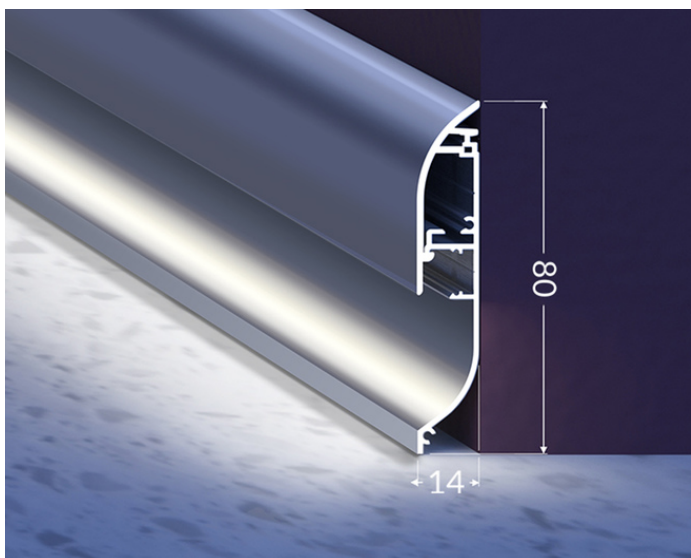

PROFIL UZUPEŁNIAJĄCY SKIRT10 1000 BIAŁY MAL. /OP

Architektoniczne

max 10 mm

- elegancka i solidna listwa przygotowana do taśm LED
- miękka łuna światła z taśmą LED 60 P/m
- optymalny efekt świetlny przy podłodze matowej, wykładzinie
- wygodny montaż
- miejsce na ukrycie przewodów

CE

Wzory przemysłowe EU

Wyprodukowane w Polsce

Kup produkt

Informacje podstawowe

Indeks: J2000501 EAN: 5901597288756 Materiał: aluminium Kolor: biały malowany Długość [mm]: 1000 Szerokość [mm]: 14 Wysokość [mm]: 43.9 Waga [kg]: 0.202 Waga opakowania [kg]: 0.006000000000000001 Producent: TOPMET Kraj pochodzenia, wytworzenia: PL	Jednostka miary: szt. Typ opakowania jednostkowego: folia POF Wymiary opakowania jednostkowego [mm]: 1000 x 14 x 43,9 Opakowanie zbiorcze [szt]: 30 Typ opakowania zbiorczego: karton Waga produktu z opakowaniem zbiorczym [kg]: 6.47
---	---

DOSTĘPNE KOLORY

DOSTĘPNE WARIANTY

1000 mm, 2000 mm, 3000 mm, 4050 mm

Dopasowane elementy