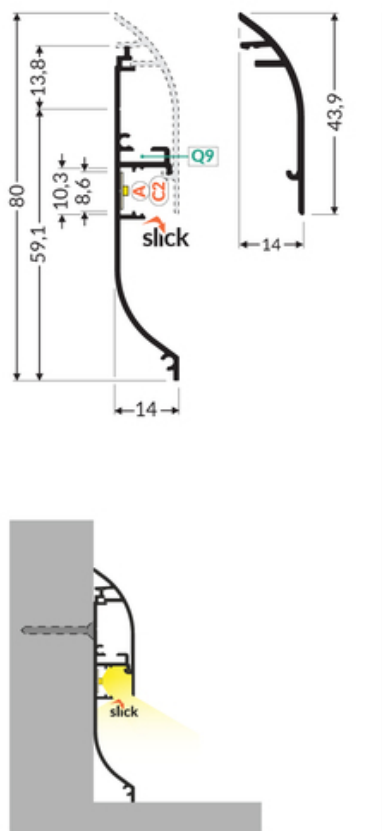

PROFIL UZUPEŁNIAJĄCY SKIRT10 1000 BIAŁY MAL. /OP

Architektoniczne

max 10 mm

- elegancka i solidna listwa przygotowana do taśm LED
- miękka łuna światła z taśmą LED 60 P/m
- optymalny efekt świetlny przy podłodze matowej, wykładzinie
- wygodny montaż
- miejsce na ukrycie przewodów

CE

Wzory przemysłowe EU

Wyprodukowane w Polsce

Kup produkt

Informacje podstawowe

Indeks: J2000501 EAN: 5901597288756 Materiał: aluminium Kolor: biały malowany Długość [mm]: 1000 Szerokość [mm]: 14 Wysokość [mm]: 43.9 Waga [kg]: 0.202 Waga opakowania [kg]: 0.006000000000000001 Producent: TOPMET Kraj pochodzenia, wytworzenia: PL	Jednostka miary: szt. Typ opakowania jednostkowego: folia POF Wymiary opakowania jednostkowego [mm]: 1000 x 14 x 43,9 Opakowanie zbiorcze [szt]: 30 Typ opakowania zbiorczego: karton Waga produktu z opakowaniem zbiorczym [kg]: 6.47
---	---

DOSTĘPNE KOLORY

DOSTĘPNE WARIANTY

1000 mm, 2000 mm, 3000 mm, 4050 mm

Dopasowane elementy