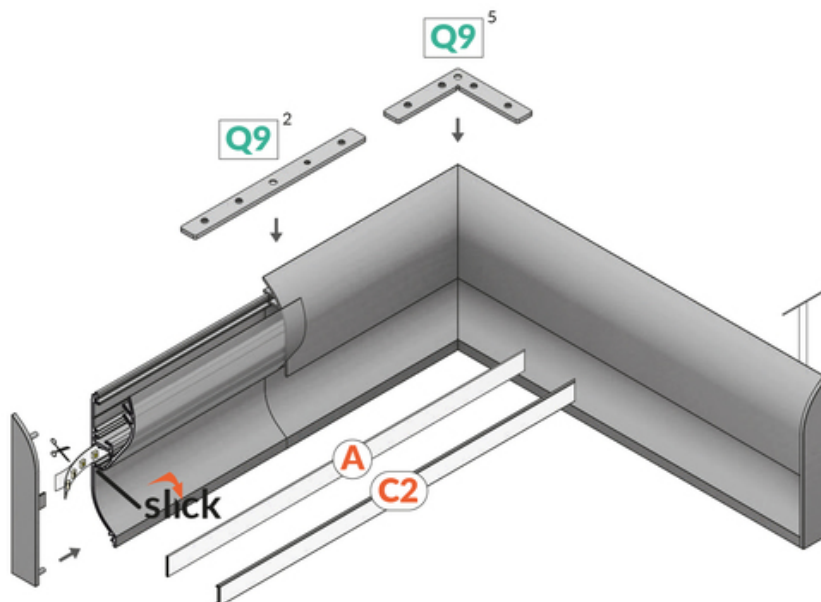

# PROFIL UZUPEŁNIAJĄCY SKIRT10 2000 ALU.SUR.

Architektoniczne

max 10 mm

|   |  |  |  |
|---|--|--|--|
|  | <ul style="list-style-type: none"><li>• elegancka i solidna listwa przygotowana do taśm LED</li><li>• miękka łuna światła z taśmą LED 60 P/m</li><li>• optymalny efekt świetlny przy podłodze matowej, wykładzinie</li><li>• wygodny montaż</li><li>• miejsce na ukrycie przewodów</li></ul> | <ul style="list-style-type: none"><li> Wzory przemysłowe EU</li><li> CE</li><li> Wyprodukowane w Polsce</li></ul> |  <p>Kup produkt</p> |
|---|--|--|--|

## Informacje podstawowe

|   |  |
|---|--|
| Indeks: J2000600<br>EAN: 5901597288763<br>Materiał: aluminium<br>Kolor: aluminium surowe<br>Długość [mm]: 2000<br>Szerokość [mm]: 14<br>Wysokość [mm]: 43.9<br>Waga [kg]: 0.392<br>Producent: TOPMET<br>Kraj pochodzenia, wytworzenia: PL | Jednostka miary: szt.<br>Wymiary opakowania jednostkowego [mm]: 2000 x 14 x 43,9<br>Opakowanie zbiorcze [szt]: 20<br>Typ opakowania zbiorczego: pakiet<br>Waga produktu z opakowaniem zbiorczym [kg]: 7.84 |
|---|--|

## DOSTĘPNE WARIANTY

1000 mm, 2000 mm, 3000 mm, 4050 mm