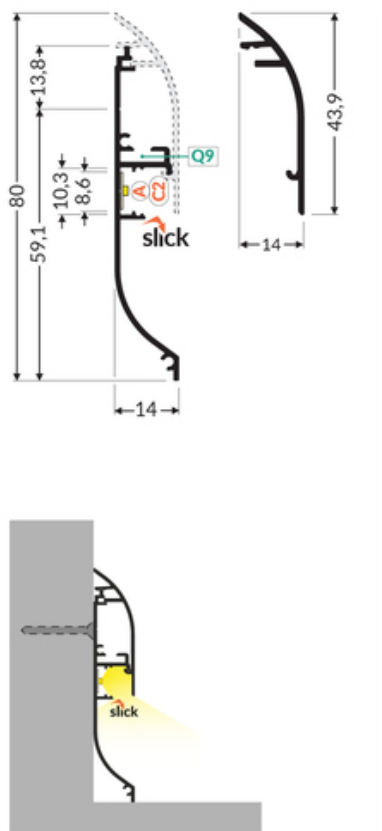

# PROFIL UZUPEŁNIAJĄCY SKIRT10 2000 ALU.SUR.

Architektoniczne

max 10 mm

|   |  |  |  |
|---|--|--|--|
|  | <ul style="list-style-type: none"><li>• elegancka i solidna listwa przygotowana do taśm LED</li><li>• miękka łuna światła z taśmą LED 60 P/m</li><li>• optymalny efekt świetlny przy podłodze matowej, wykładzinie</li><li>• wygodny montaż</li><li>• miejsce na ukrycie przewodów</li></ul> | <ul style="list-style-type: none"><li> Wzory przemysłowe EU</li><li> CE</li><li> Wyprodukowane w Polsce</li></ul> |  <p>Kup produkt</p> |
|---|--|--|--|

## Informacje podstawowe

|   |  |
|---|--|
| Indeks: J2000600<br>EAN: 5901597288763<br>Materiał: aluminium<br>Kolor: aluminium surowe<br>Długość [mm]: 2000<br>Szerokość [mm]: 14<br>Wysokość [mm]: 43.9<br>Waga [kg]: 0.392<br>Producent: TOPMET<br>Kraj pochodzenia, wytworzenia: PL | Jednostka miary: szt.<br>Wymiary opakowania jednostkowego [mm]: 2000 x 14 x 43,9<br>Opakowanie zbiorcze [szt]: 20<br>Typ opakowania zbiorczego: pakiet<br>Waga produktu z opakowaniem zbiorczym [kg]: 7.84 |
|---|--|

## DOSTĘPNE WARIANTY

1000 mm, 2000 mm, 3000 mm, 4050 mm