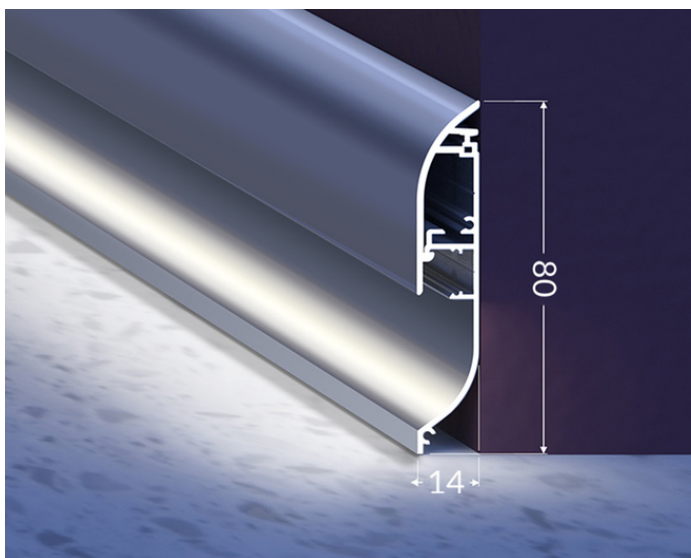

# PROFIL UZUPEŁNIAJĄCY SKIRT10 2000 ALU.SUR.

Architektoniczne

max 10 mm

|   |  |  |  |
|---|--|--|--|
|  | <ul style="list-style-type: none"><li>• elegancka i solidna listwa przygotowana do taśm LED</li><li>• miękka łuna światła z taśmą LED 60 P/m</li><li>• optymalny efekt świetlny przy podłodze matowej, wykładzinie</li><li>• wygodny montaż</li><li>• miejsce na ukrycie przewodów</li></ul> | <ul style="list-style-type: none"><li> Wzory przemysłowe EU</li><li> CE</li><li> Wyprodukowane w Polsce</li></ul> |  <p>Kup produkt</p> |
|---|--|--|--|

## Informacje podstawowe

|   |  |
|---|--|
| Indeks: J2000600<br>EAN: 5901597288763<br>Materiał: aluminium<br>Kolor: aluminium surowe<br>Długość [mm]: 2000<br>Szerokość [mm]: 14<br>Wysokość [mm]: 43.9<br>Waga [kg]: 0.392<br>Producent: TOPMET<br>Kraj pochodzenia, wytworzenia: PL | Jednostka miary: szt.<br>Wymiary opakowania jednostkowego [mm]: 2000 x 14 x 43,9<br>Opakowanie zbiorcze [szt]: 20<br>Typ opakowania zbiorczego: pakiet<br>Waga produktu z opakowaniem zbiorczym [kg]: 7.84 |
|---|--|

## DOSTĘPNE WARIANTY

1000 mm, 2000 mm, 3000 mm, 4050 mm