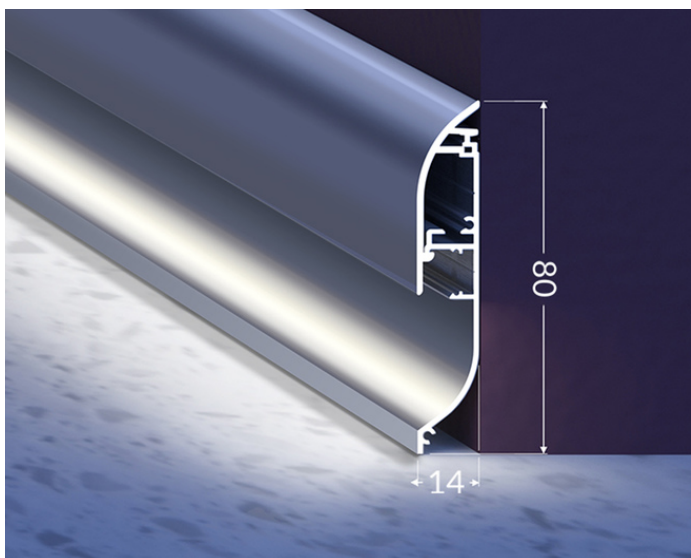

PROFIL UZUPEŁNIAJĄCY SKIRT10 3000 ALU.SUR.

Architektoniczne

max 10 mm

	<ul style="list-style-type: none">• elegancka i solidna listwa przygotowana do taśm LED• miękka łuna światła z taśmą LED 60 P/m• optymalny efekt świetlny przy podłodze matowej, wykładzinie• wygodny montaż• miejsce na ukrycie przewodów	 <p>Wzory przemysłowe EU</p>  <p>CE</p>  <p>Wyprodukowane w Polsce</p>	 <p>Kup produkt</p>
-----------------------------------------------------------------------------------	----------------------------------------------------------------------------------------------------------------------------------------------------------------------------------------------------------------------------------------------------------------------------------------------	---------------------------------------------------------------------------------------------------------------------------------------------------------------------------------------------------------------------------------------------------------------------------------------------------------------------------	--------------------------------------------------------------------------------------------------------