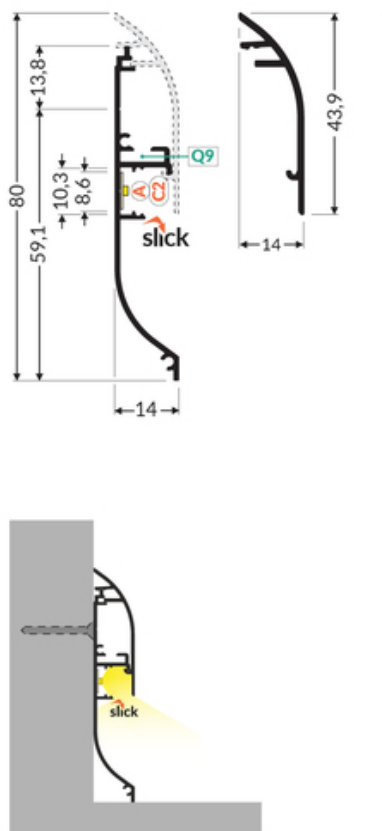

PROFIL UZUPEŁNIAJĄCY SKIRT10 3000 ALU.SUR.

Architektoniczne

max 10 mm

	<ul style="list-style-type: none">• elegancka i solidna listwa przygotowana do taśm LED• miękka łuna światła z taśmą LED 60 P/m• optymalny efekt świetlny przy podłodze matowej, wykładzinie• wygodny montaż• miejsce na ukrycie przewodów	 <p>Wzory przemysłowe EU</p>  <p>CE</p>  <p>Wyprodukowane w Polsce</p>	 <p>Kup produkt</p>
-----------------------------------------------------------------------------------	----------------------------------------------------------------------------------------------------------------------------------------------------------------------------------------------------------------------------------------------------------------------------------------------	---------------------------------------------------------------------------------------------------------------------------------------------------------------------------------------------------------------------------------------------------------------------------------------------------------------------------	--------------------------------------------------------------------------------------------------------

DOSTĘPNE KOLORY

DOSTĘPNE WARIANTY

1000 mm, 2000 mm, 3000 mm, 4050 mm

Dopasowane elementy