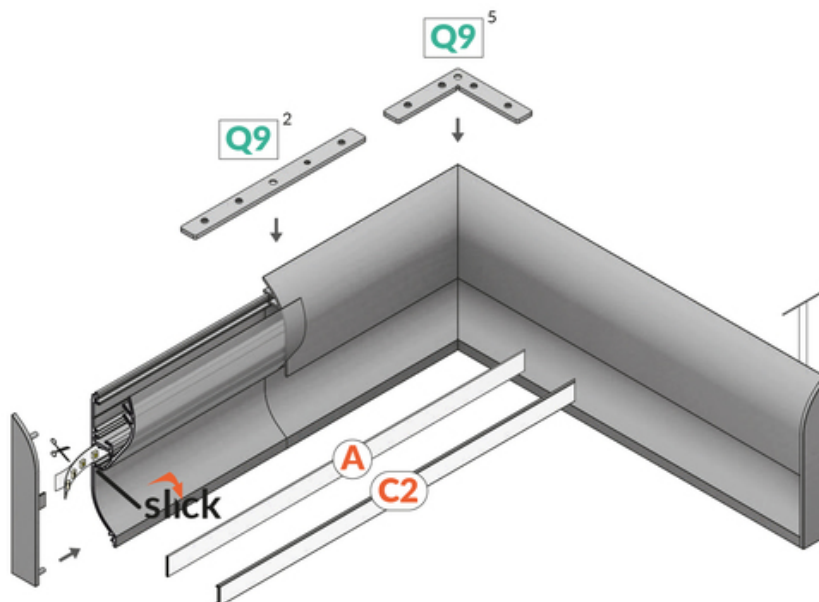

PROFIL UZUPEŁNIAJĄCY SKIRT10 3000 ALU.SUR.

Architektoniczne

max 10 mm

	<ul style="list-style-type: none">• elegancka i solidna listwa przygotowana do taśm LED• miękka łuna światła z taśmą LED 60 P/m• optymalny efekt świetlny przy podłodze matowej, wykładzinie• wygodny montaż• miejsce na ukrycie przewodów	 <p>Wzory przemysłowe EU</p>  <p>CE</p>  <p>Wyprodukowane w Polsce</p>	 <p>Kup produkt</p>
-----------------------------------------------------------------------------------	----------------------------------------------------------------------------------------------------------------------------------------------------------------------------------------------------------------------------------------------------------------------------------------------	---------------------------------------------------------------------------------------------------------------------------------------------------------------------------------------------------------------------------------------------------------------------------------------------------------------------------	--------------------------------------------------------------------------------------------------------