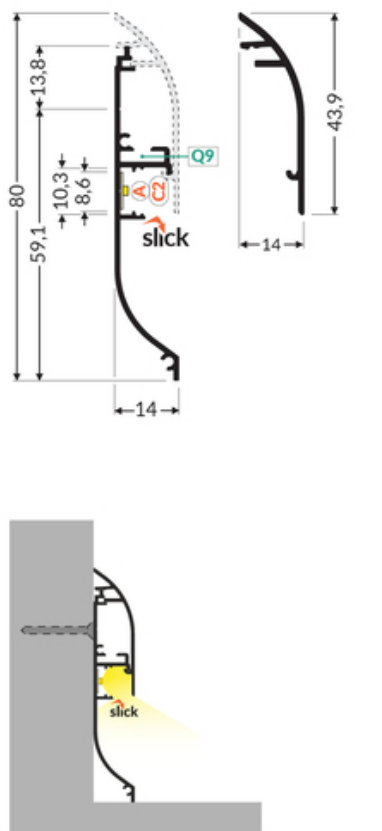

# PROFIL UZUPEŁNIAJĄCY SKIRT10 3000 BIAŁY MAL. /OP

Architektoniczne

max 10 mm

- elegancka i solidna listwa przypodłogowa do taśm LED
- miękka łuna światła z taśmą LED 60 P/m
- optymalny efekt świetlny przy podłodze matowej, wykładzinie
- wygodny montaż
- miejsce na ukrycie przewodów

## Informacje podstawowe

Indeks: J2000701 EAN: 5901597288817 Materiał: aluminium Kolor: biały malowany Długość [mm]: 3000 Szerokość [mm]: 14 Wysokość [mm]: 43.9 Waga [kg]: 0.606 Waga opakowania [kg]: 0.018 Producent: TOPMET Kraj pochodzenia, wytworzenia: PL	Jednostka miary: szt. Typ opakowania jednostkowego: folia POF Wymiary opakowania jednostkowego [mm]: 3000 x 14 x 43,9 Opakowanie zbiorcze [szt]: 10 Typ opakowania zbiorczego: pakiet Waga produktu z opakowaniem zbiorczym [kg]: 6.06
--	---

## DOSTĘPNE WARIANTY

1000 mm, 2000 mm, 3000 mm, 4050 mm