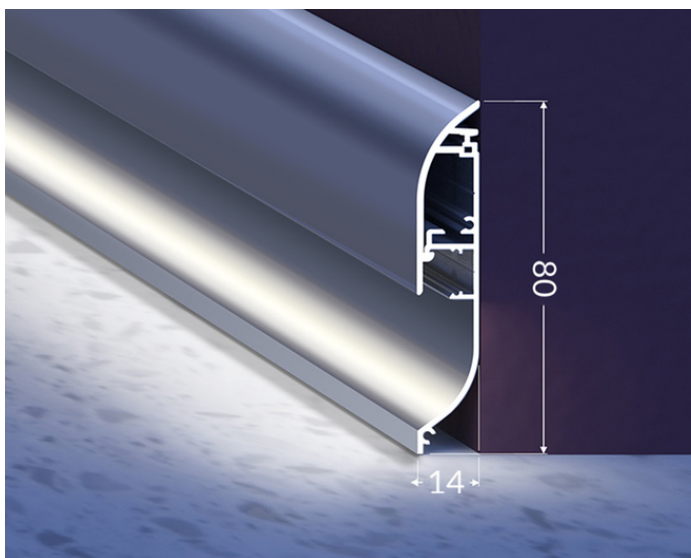

# PROFIL UZUPEŁNIAJĄCY SKIRT10 3000 BIAŁY MAL. /OP

Architektoniczne

max 10 mm

- elegancka i solidna listwa przypodłogowa do taśm LED
- miękka łuna światła z taśmą LED 60 P/m
- optymalny efekt świetlny przy podłodze matowej, wykładzinie
- wygodny montaż
- miejsce na ukrycie przewodów

## Informacje podstawowe

Indeks: J2000701 EAN: 5901597288817 Materiał: aluminium Kolor: biały malowany Długość [mm]: 3000 Szerokość [mm]: 14 Wysokość [mm]: 43.9 Waga [kg]: 0.606 Waga opakowania [kg]: 0.018 Producent: TOPMET Kraj pochodzenia, wytworzenia: PL	Jednostka miary: szt. Typ opakowania jednostkowego: folia POF Wymiary opakowania jednostkowego [mm]: 3000 x 14 x 43,9 Opakowanie zbiorcze [szt]: 10 Typ opakowania zbiorczego: pakiet Waga produktu z opakowaniem zbiorczym [kg]: 6.06
--	---

## DOSTĘPNE WARIANTY

1000 mm, 2000 mm, 3000 mm, 4050 mm