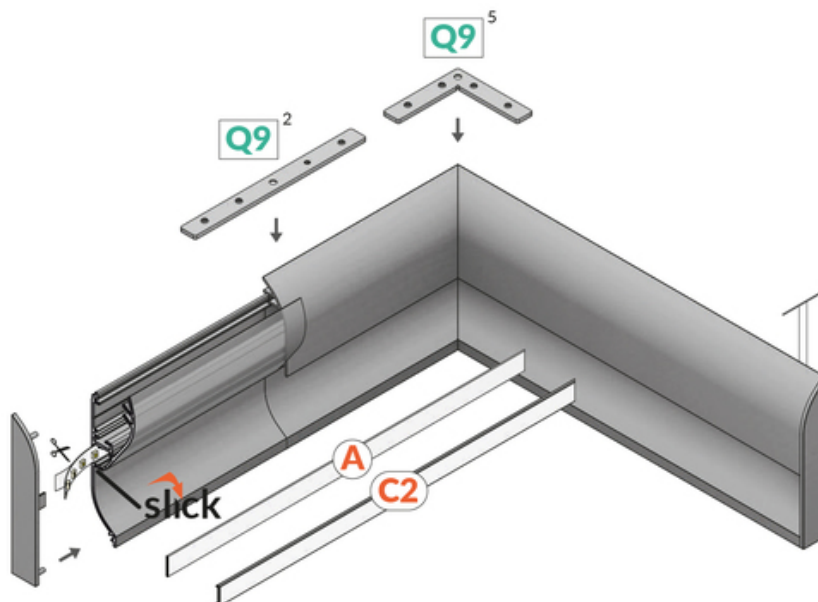

# PROFIL UZUPEŁNIAJĄCY SKIRT10 3000 BIAŁY MAL. /OP

Architektoniczne

max 10 mm

- elegancka i solidna listwa przypodłogowa do taśm LED
- miękka łuna światła z taśmą LED 60 P/m
- optymalny efekt świetlny przy podłodze matowej, wykładzinie
- wygodny montaż
- miejsce na ukrycie przewodów

## Informacje podstawowe

Indeks: J2000701 EAN: 5901597288817 Materiał: aluminium Kolor: biały malowany Długość [mm]: 3000 Szerokość [mm]: 14 Wysokość [mm]: 43.9 Waga [kg]: 0.606 Waga opakowania [kg]: 0.018 Producent: TOPMET Kraj pochodzenia, wytworzenia: PL	Jednostka miary: szt. Typ opakowania jednostkowego: folia POF Wymiary opakowania jednostkowego [mm]: 3000 x 14 x 43,9 Opakowanie zbiorcze [szt]: 10 Typ opakowania zbiorczego: pakiet Waga produktu z opakowaniem zbiorczym [kg]: 6.06
--	---

## DOSTĘPNE WARIANTY

1000 mm, 2000 mm, 3000 mm, 4050 mm