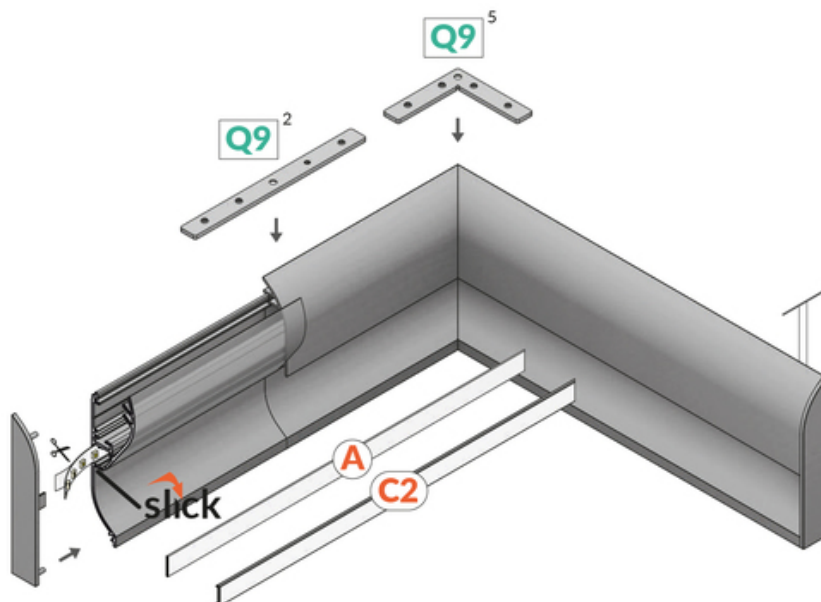

# PROFIL UZUPEŁNIAJĄCY SKIRT10 4050 ANOD.

Architektoniczne

max 10 mm

	<ul style="list-style-type: none"><li>• elegancka i solidna listwa przygotowana do taśm LED</li><li>• miękka łuna światła z taśmą LED 60 P/m</li><li>• optymalny efekt świetlny przy podłodze matowej, wykładzinie</li><li>• wygodny montaż</li><li>• miejsce na ukrycie przewodów</li></ul>	<ul style="list-style-type: none"><li> Wzory przemysłowe EU</li><li> CE</li><li> Wyprodukowane w Polsce</li></ul>	 <p>Kup produkt</p>
-----------------------------------------------------------------------------------	----------------------------------------------------------------------------------------------------------------------------------------------------------------------------------------------------------------------------------------------------------------------------------------------	----------------------------------------------------------------------------------------------------------------------------------------------------------------------------------------------------------------------------------------------------------------------------------------------------------------------------------------------------------------------	--------------------------------------------------------------------------------------------------------