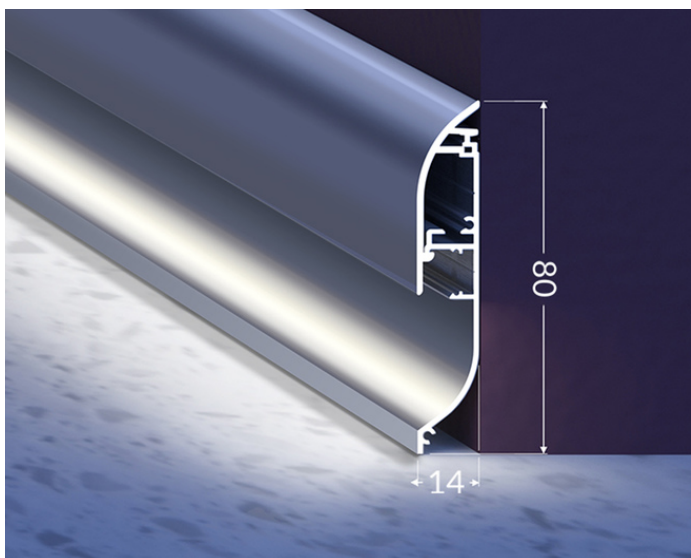

# PROFIL UZUPEŁNIAJĄCY SKIRT10 4050 ANOD.

Architektoniczne

max 10 mm

	<ul style="list-style-type: none"><li>• elegancka i solidna listwa przygotowana do taśm LED</li><li>• miękka łuna światła z taśmą LED 60 P/m</li><li>• optymalny efekt świetlny przy podłodze matowej, wykładzinie</li><li>• wygodny montaż</li><li>• miejsce na ukrycie przewodów</li></ul>	<ul style="list-style-type: none"><li> Wzory przemysłowe EU</li><li> CE</li><li> Wyprodukowane w Polsce</li></ul>	 <p>Kup produkt</p>
-----------------------------------------------------------------------------------	----------------------------------------------------------------------------------------------------------------------------------------------------------------------------------------------------------------------------------------------------------------------------------------------	----------------------------------------------------------------------------------------------------------------------------------------------------------------------------------------------------------------------------------------------------------------------------------------------------------------------------------------------------------------------	--------------------------------------------------------------------------------------------------------