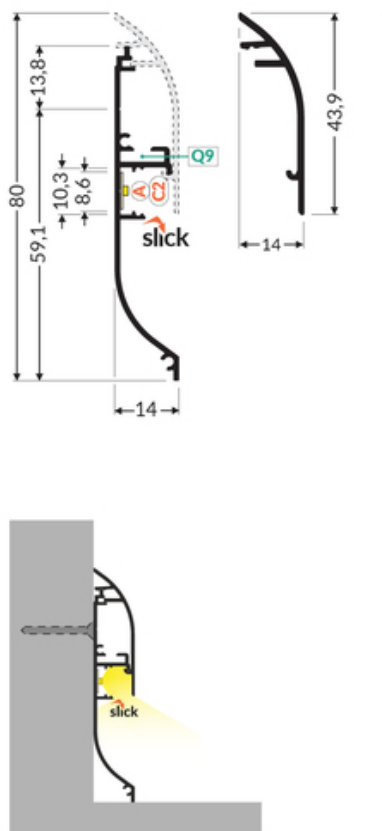

# PROFIL UZUPEŁNIAJĄCY SKIRT10 4050 ANOD.

Architektoniczne

max 10 mm

	<ul style="list-style-type: none"><li>• elegancka i solidna listwa przygotowana do taśm LED</li><li>• miękka łuna światła z taśmą LED 60 P/m</li><li>• optymalny efekt świetlny przy podłodze matowej, wykładzinie</li><li>• wygodny montaż</li><li>• miejsce na ukrycie przewodów</li></ul>	<ul style="list-style-type: none"><li> Wzory przemysłowe EU</li><li> CE</li><li> Wyprodukowane w Polsce</li></ul>	 <p>Kup produkt</p>
-----------------------------------------------------------------------------------	----------------------------------------------------------------------------------------------------------------------------------------------------------------------------------------------------------------------------------------------------------------------------------------------	----------------------------------------------------------------------------------------------------------------------------------------------------------------------------------------------------------------------------------------------------------------------------------------------------------------------------------------------------------------------	--------------------------------------------------------------------------------------------------------