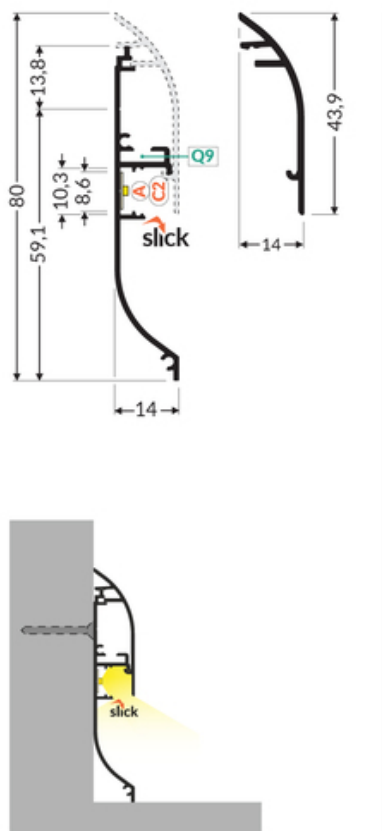

PROFIL UZUPEŁNIAJĄCY SKIRT10 4050 ALU.SUR.

Architektoniczne

max 10 mm

	<ul style="list-style-type: none">• elegancka i solidna listwa przygotowana do taśm LED• miękka łuna światła z taśmą LED 60 P/m• optymalny efekt świetlny przy podłodze matowej, wykładzinie• wygodny montaż• miejsce na ukrycie przewodów	<ul style="list-style-type: none"> Wzory przemysłowe EU CE Wyprodukowane w Polsce	 <p>Kup produkt</p>
---	--	--	--

Informacje podstawowe

Indeks: J2000800 EAN: 5901597288824 Materiał: aluminium Kolor: aluminium surowe Długość [mm]: 4050 Szerokość [mm]: 14 Wysokość [mm]: 43.9 Waga [kg]: 0.794 Producent: TOPMET Kraj pochodzenia, wytworzenia: PL	Jednostka miary: szt. Wymiary opakowania jednostkowego [mm]: 4050 x 14 x 43,9 Opakowanie zbiorcze [szt]: 20 Typ opakowania zbiorczego: pakiet Waga produktu z opakowaniem zbiorczym [kg]: 15.88
---	---

DOSTĘPNE KOLORY

DOSTĘPNE WARIANTY

1000 mm, 2000 mm, 3000 mm, 4050 mm

Dopasowane elementy