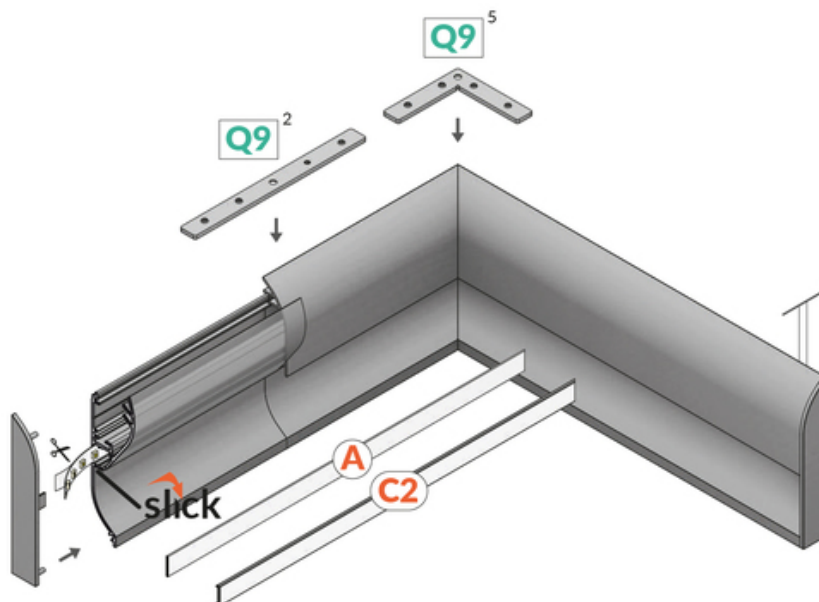

PROFIL UZUPEŁNIAJĄCY SKIRT10 4050 ALU.SUR.

Architektoniczne

max 10 mm

	<ul style="list-style-type: none">• elegancka i solidna listwa przygotowana do taśm LED• miękka łuna światła z taśmą LED 60 P/m• optymalny efekt świetlny przy podłodze matowej, wykładzinie• wygodny montaż• miejsce na ukrycie przewodów	<ul style="list-style-type: none"> Wzory przemysłowe EU CE Wyprodukowane w Polsce	 <p>Kup produkt</p>
---	--	--	--

Informacje podstawowe

Indeks: J2000800 EAN: 5901597288824 Materiał: aluminium Kolor: aluminium surowe Długość [mm]: 4050 Szerokość [mm]: 14 Wysokość [mm]: 43.9 Waga [kg]: 0.794 Producent: TOPMET Kraj pochodzenia, wytworzenia: PL	Jednostka miary: szt. Wymiary opakowania jednostkowego [mm]: 4050 x 14 x 43,9 Opakowanie zbiorcze [szt]: 20 Typ opakowania zbiorczego: pakiet Waga produktu z opakowaniem zbiorczym [kg]: 15.88
---	---

DOSTĘPNE KOLORY

DOSTĘPNE WARIANTY

1000 mm, 2000 mm, 3000 mm, 4050 mm

Dopasowane elementy