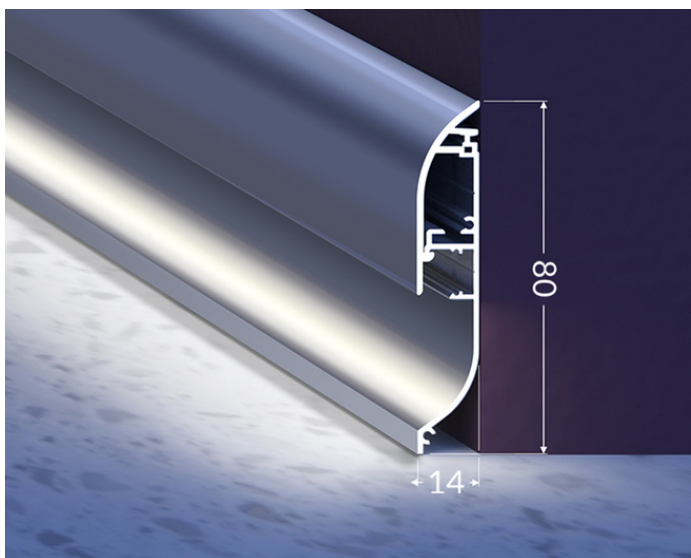

PROFIL UZUPEŁNIAJĄCY SKIRT10 4050 ALU.SUR.

Architektoniczne

max 10 mm

	<ul style="list-style-type: none">• elegancka i solidna listwa przygotowana do taśm LED• miękka łuna światła z taśmą LED 60 P/m• optymalny efekt świetlny przy podłodze matowej, wykładzinie• wygodny montaż• miejsce na ukrycie przewodów	<ul style="list-style-type: none"> Wzory przemysłowe EU CE Wyprodukowane w Polsce	 <p>Kup produkt</p>
---	--	--	--

Informacje podstawowe

Indeks: J2000800 EAN: 5901597288824 Materiał: aluminium Kolor: aluminium surowe Długość [mm]: 4050 Szerokość [mm]: 14 Wysokość [mm]: 43.9 Waga [kg]: 0.794 Producent: TOPMET Kraj pochodzenia, wytworzenia: PL	Jednostka miary: szt. Wymiary opakowania jednostkowego [mm]: 4050 x 14 x 43,9 Opakowanie zbiorcze [szt]: 20 Typ opakowania zbiorczego: pakiet Waga produktu z opakowaniem zbiorczym [kg]: 15.88
---	---

DOSTĘPNE KOLORY

DOSTĘPNE WARIANTY

1000 mm, 2000 mm, 3000 mm, 4050 mm

Dopasowane elementy