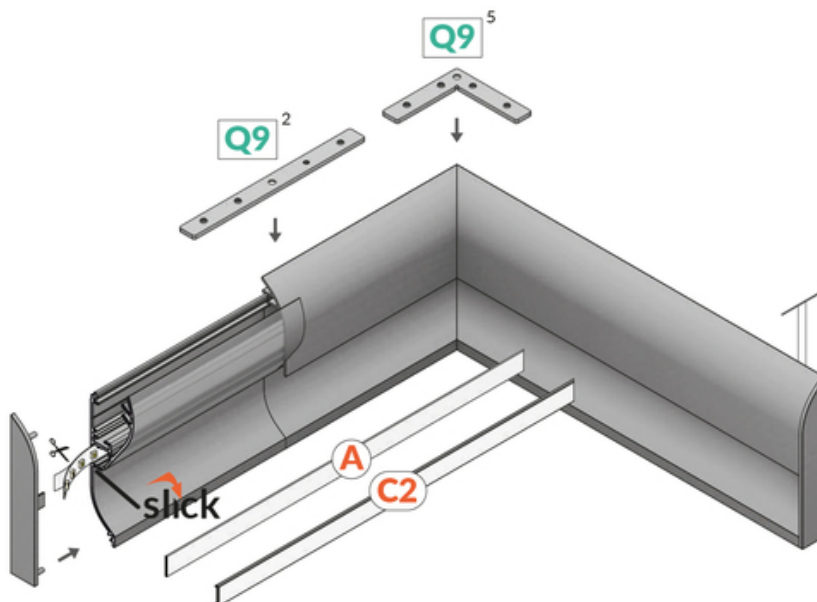

PROFIL UZUPEŁNIAJĄCY SKIRT10 4050 BIAŁY MAL. /OP

Architektoniczne

max 10 mm

- elegancka i solidna listwa przypodłogowa do taśm LED
- miękka łuna światła z taśmą LED 60 P/m
- optymalny efekt świetlny przy podłodze matowej, wykładzinie
- wygodny montaż
- miejsce na ukrycie przewodów

Wzory przemysłowe EU

CE

Wyprodukowane w Polsce

Kup produkt

TOPMET LIGHT KŁOSOWICZ WIŚNIEWSKI sp. z o.o.

Ostrowska 354 | 61-312 Poznań | POLAND

tel.: +48 61 872 75 00

info@topmet.pl

data wygenerowania karty pdf: 26.04.2024