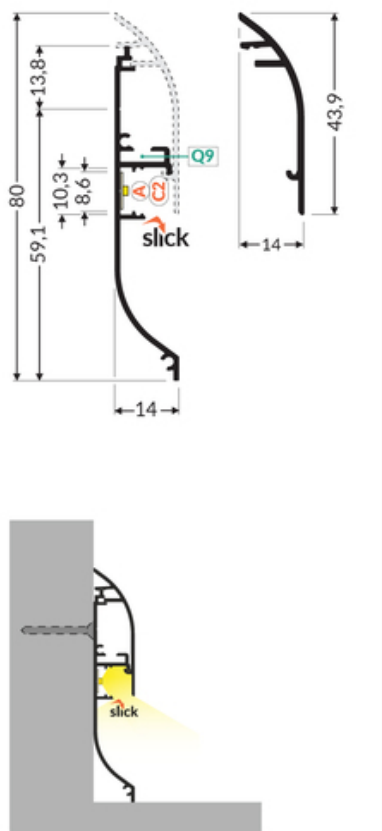

PROFIL UZUPEŁNIAJĄCY SKIRT10 4050 BIAŁY MAL. /OP

Architektoniczne

max 10 mm

- elegancka i solidna listwa przypodłogowa do taśm LED
- miękka łuna światła z taśmą LED 60 P/m
- optymalny efekt świetlny przy podłodze matowej, wykładzinie
- wygodny montaż
- miejsce na ukrycie przewodów

Wzory przemysłowe EU

CE

Wyprodukowane w Polsce

Kup produkt

TOPMET LIGHT KŁOSOWICZ WIŚNIEWSKI sp. z o.o.

Ostrowska 354 | 61-312 Poznań | POLAND

tel.: +48 61 872 75 00

info@topmet.pl

data wygenerowania karty pdf: 26.04.2024