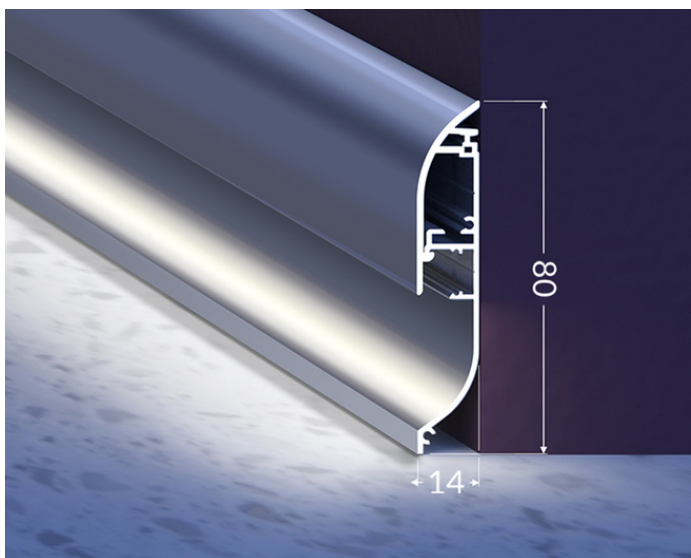

PROFIL UZUPEŁNIAJĄCY SKIRT10 4050 BIAŁY MAL. /OP

Architektoniczne

max 10 mm

- elegancka i solidna listwa przypodłogowa do taśm LED
- miękka łuna światła z taśmą LED 60 P/m
- optymalny efekt świetlny przy podłodze matowej, wykładzinie
- wygodny montaż
- miejsce na ukrycie przewodów

data wygenerowania karty pdf: 26.04.2024

Informacje podstawowe

Indeks: J2000801 EAN: 5901597288848 Materiał: aluminium Kolor: biały malowany Długość [mm]: 4050 Szerokość [mm]: 14 Wysokość [mm]: 43.9 Waga [kg]: 0.818 Waga opakowania [kg]: 0.02399999999999999 Producent: TOPMET Kraj pochodzenia, wytworzenia: PL	Jednostka miary: szt. Typ opakowania jednostkowego: folia POF Wymiary opakowania jednostkowego [mm]: 4050 x 14 x 43,9 Opakowanie zbiorcze [szt]: 10 Typ opakowania zbiorczego: pakiet Waga produktu z opakowaniem zbiorczym [kg]: 8.18
--	---

DOSTĘPNE KOLORY

DOSTĘPNE WARIANTY

1000 mm, 2000 mm, 3000 mm, 4050 mm

Dopasowane elementy