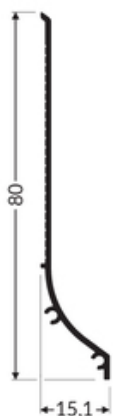

# PROFIL WYKOŃCZENIOWY BASE 1000 ALU.SUR.

Architektoniczne

	<ul style="list-style-type: none"><li>• podstawowa, aluminiowa</li><li>• listwa przypodłogowa</li><li>• stylistyczne uzupełnienie listwy przypodłogowej SKIRT10</li><li>• do wszystkich rodzajów podłóg</li><li>• wyższa trwałość i odporność na wilgoć (w porównaniu z listwami MDF i drewnianymi)</li><li>• miejsce na ukrycie przewodów</li></ul>	<p> Wzory przemysłowe EU</p> <p> CE</p> <p> Wyprodukowane w Polsce</p>	 <p>Kup produkt</p>
---	--	---	--

## Informacje podstawowe

Indeks: J1000100  
EAN: 5901597288176  
Materiał: aluminium  
Kolor: aluminium surowe  
Długość [mm]: 1000  
Szerokość [mm]: 15.1  
Wysokość [mm]: 80  
Waga [kg]: 0.313  
Producent: TOPMET  
Kraj pochodzenia, wytworzenia: PL

Jednostka miary: szt.  
Wymiary opakowania jednostkowego [mm]: 1000 x 15,1 x 80  
Opakowanie zbiorcze [szt]: 20  
Typ opakowania zbiorczego: pakiet  
Waga produktu z opakowaniem zbiorczym [kg]: 6.26

## DOSTĘPNE WARIANTY

1000 mm, 2000 mm, 3000 mm, 4050 mm