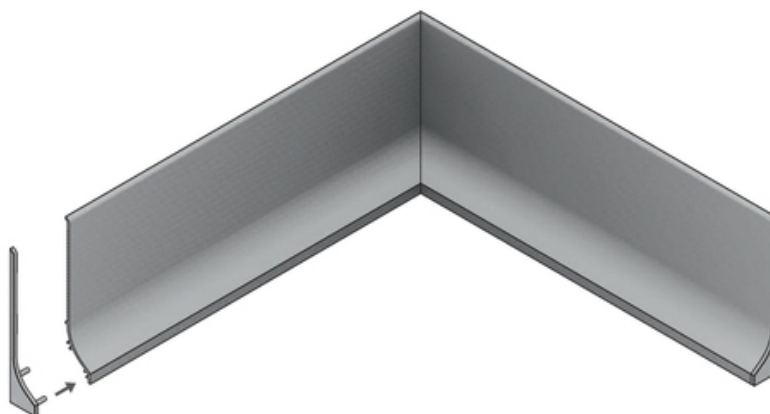

# PROFIL WYKOŃCZENIOWY BASE 1000 ALU.SUR.

Architektoniczne

	<ul style="list-style-type: none"><li>• podstawowa, aluminiowa</li><li>• listwa przypodłogowa</li><li>• stylistyczne uzupełnienie listwy przypodłogowej SKIRT10</li><li>• do wszystkich rodzajów podłóg</li><li>• wyższa trwałość i odporność na wilgoć (w porównaniu z listwami MDF i drewnianymi)</li><li>• miejsce na ukrycie przewodów</li></ul>	<p> Wzory przemysłowe EU</p> <p> CE</p> <p> Wyprodukowane w Polsce</p>	 <p>Kup produkt</p>
---	--	---	--

## Informacje podstawowe

Indeks: J1000100  
EAN: 5901597288176  
Materiał: aluminium  
Kolor: aluminium surowe  
Długość [mm]: 1000  
Szerokość [mm]: 15.1  
Wysokość [mm]: 80  
Waga [kg]: 0.313  
Producent: TOPMET  
Kraj pochodzenia, wytworzenia: PL

## DOSTĘPNE WARIANTY

1000 mm, 2000 mm, 3000 mm, 4050 mm