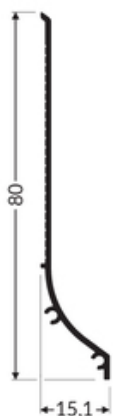

PROFIL WYKOŃCZENIOWY BASE 3000 ALU.SUR.

Architektoniczne

	<ul style="list-style-type: none">• podstawowa, aluminiowa• listwa przypodłogowa• stylistyczne uzupełnienie listwy przypodłogowej SKIRT10• do wszystkich rodzajów podłóg• wyższa trwałość i odporność na wilgoć (w porównaniu z listwami MDF i drewnianymi)• miejsce na ukrycie przewodów	<p> Wzory przemysłowe EU</p> <p> CE</p> <p> Wyprodukowane w Polsce</p>	 <p>Kup produkt</p>
---	--	---	--

Informacje podstawowe

Indeks: J1000300
EAN: 5901597288237
Materiał: aluminium
Kolor: aluminium surowe
Długość [mm]: 3000
Szerokość [mm]: 15.1
Wysokość [mm]: 80
Waga [kg]: 0.939
Producent: TOPMET
Kraj pochodzenia, wytworzenia: PL

Jednostka miary: szt.
Wymiary opakowania jednostkowego [mm]: 3000 x 15,1 x 80
Opakowanie zbiorcze [szt]: 20
Typ opakowania zbiorczego: pakiet
Waga produktu z opakowaniem zbiorczym [kg]: 18.78

DOSTĘPNE KOLORY