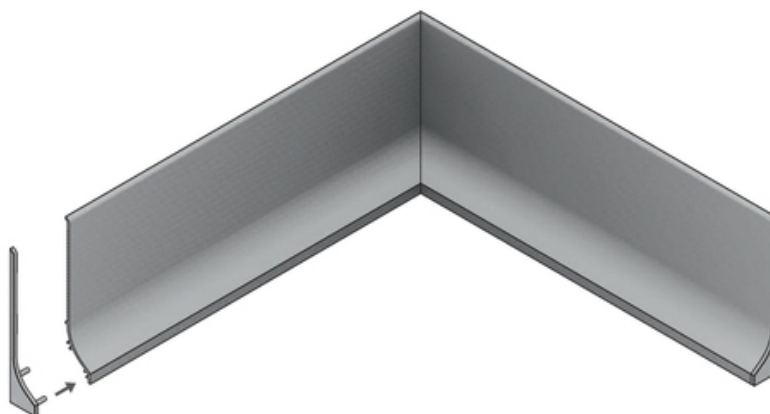

PROFIL WYKOŃCZENIOWY BASE 3000 ALU.SUR.

Architektoniczne

	<ul style="list-style-type: none">• podstawowa, aluminiowa• listwa przypodłogowa• stylistyczne uzupełnienie listwy przypodłogowej SKIRT10• do wszystkich rodzajów podłóg• wyższa trwałość i odporność na wilgoć (w porównaniu z listwami MDF i drewnianymi)• miejsce na ukrycie przewodów	<p> Wzory przemysłowe EU</p> <p> CE</p> <p> Wyprodukowane w Polsce</p>	 <p>Kup produkt</p>
---	--	---	--

Informacje podstawowe

Indeks: J1000300
EAN: 5901597288237
Materiał: aluminium
Kolor: aluminium surowe
Długość [mm]: 3000
Szerokość [mm]: 15.1
Wysokość [mm]: 80
Waga [kg]: 0.939
Producent: TOPMET
Kraj pochodzenia, wytworzenia: PL

Jednostka miary: szt.
Wymiary opakowania jednostkowego [mm]: 3000 x 15,1 x 80
Opakowanie zbiorcze [szt]: 20
Typ opakowania zbiorczego: pakiet
Waga produktu z opakowaniem zbiorczym [kg]: 18.78

DOSTĘPNE KOLORY