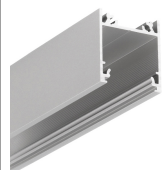

PROFIL LED LINEA20 EE7F/TY 1000 ANOD.

Nawierzchniowe

Meblowe

- ponad 20 akcesoriów
- możliwość zawieszenia na zasilaniu
- świecące połączenia kątowe
- ciągła linia światła (przy użyciu taśm 120 P/m oraz klosza mlecznego)

DOSTĘPNE WARIANTY

1000 mm, 2000 mm, 3000 mm, 4050 mm

Dopasowane elementy

KLOSZE DO PROFILI LED

 <p>klosz E7 klik 1000 mleczny /op index: C1070038</p>	 <p>klosz F klik 1000 mleczny index: A2050038</p>	 <p>klosz F klik 1000 transparentny index: A2050016</p>
 <p>klosz F klik 20m rolka mleczny /op index: A2210038S</p>	 <p>klosz E wsuwany 1000 mleczny index: A2000138</p>	 <p>klosz E wsuwany 1000 szron index: A2000139</p>