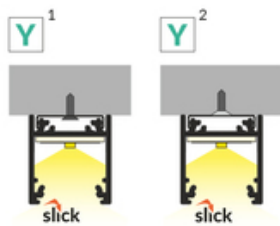

1*
end cap E7
zaślepka E7

TOPMET LIGHT KŁOSOWICZ WIŚNIEWSKI sp. z o.o.

Ostrowska 354 | 61-312 Poznań | POLAND

tel.: +48 61 872 75 00

info@topmet.pl

data wygenerowania karty pdf: 19.04.2024