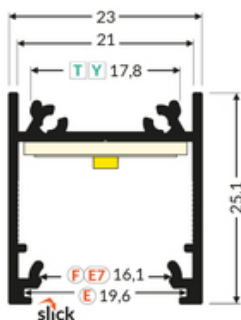

1*
end cap E7
zaślepka E7

TOPMET LIGHT KŁOSOWICZ WIŚNIEWSKI sp. z o.o.

Ostrowska 354 | 61-312 Poznań | POLAND

tel.: +48 61 872 75 00

info@topmet.pl

data wygenerowania karty pdf: 19.04.2024