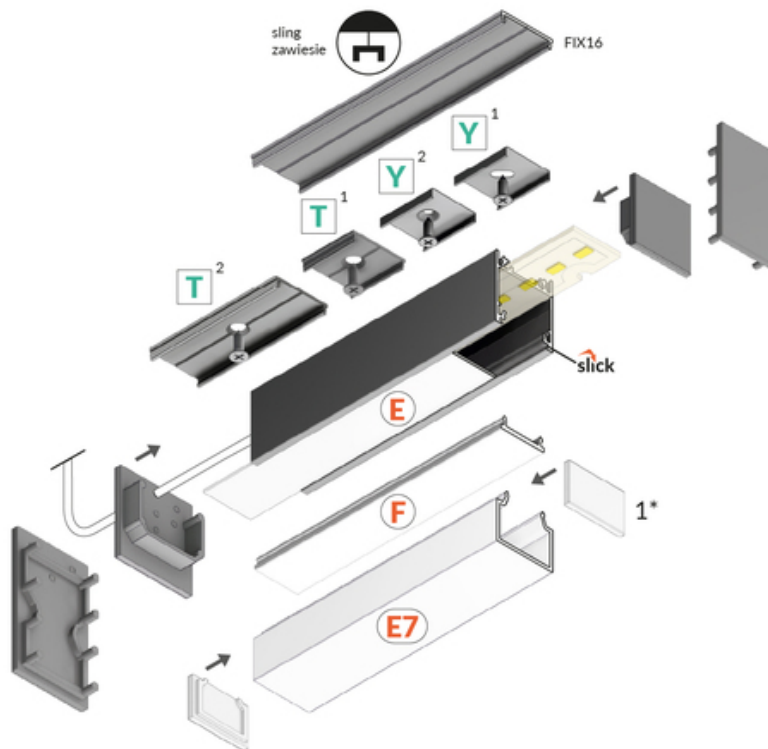

PROFIL LED LINEA20 EE7F/TY 1000 ANOD.

Nawierzchniowe

Meblowe

- ponad 20 akcesoriów
- możliwość zawieszenia na zasilaniu
- świecące połączenia kątowe
- ciągła linia światła (przy użyciu taśm 120 P/m oraz klosza mlecznego)

CE

Wzory przemysłowe EU

Wyprodukowane w Polsce

Kup produkt

1*
end cap E7
zaślepka E7

TOPMET LIGHT KŁOSOWICZ WIŚNIEWSKI sp. z o.o.

Ostrowska 354 | 61-312 Poznań | POLAND

tel.: +48 61 872 75 00

info@topmet.pl

data wygenerowania karty pdf: 19.04.2024