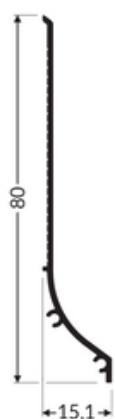

PROFIL WYKOŃCZENIOWY BASE 3000 BIAŁY MAL. /OP

Architektoniczne

	<ul style="list-style-type: none">• podstawowa, aluminiowa• listwa przypodłogowa• stylistyczne uzupełnienie listwy przypodłogowej SKIRT10• do wszystkich rodzajów podłóg• wyższa trwałość i odporność na wilgoć (w porównaniu z listwami MDF i drewnianymi)• miejsce na ukrycie przewodów	<p> Wzory przemysłowe EU</p> <p> CE</p> <p> Wyprodukowane w Polsce</p>	 <p>Kup produkt</p>
--	--	---	--

Informacje podstawowe

Indeks: J1000301
EAN: 5901597288251
Materiał: aluminium
Kolor: biały malowany
Długość [mm]: 3000
Szerokość [mm]: 15.1
Wysokość [mm]: 80
Waga [kg]: 0.957
Waga opakowania [kg]: 0.018
Producent: TOPMET
Kraj pochodzenia, wytworzenia: PL

Jednostka miary: szt.
Typ opakowania jednostkowego: folia POF
Wymiary opakowania jednostkowego [mm]: 3000 x 15,1 x 80
Opakowanie zbiorcze [szt]: 10
Typ opakowania zbiorczego: pakiet
Waga produktu z opakowaniem zbiorczym [kg]: 9.57