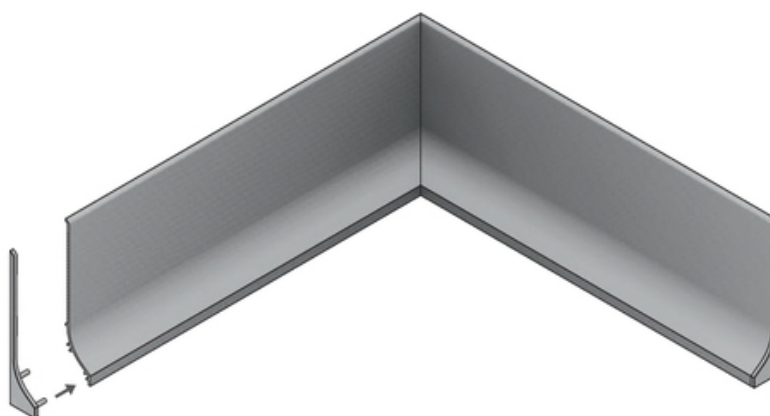

PROFIL WYKOŃCZENIOWY BASE 3000 BIAŁY MAL. /OP

Architektoniczne

	<ul style="list-style-type: none">• podstawowa, aluminiowa• listwa przypodłogowa• stylistyczne uzupełnienie listwy przypodłogowej SKIRT10• do wszystkich rodzajów podłóg• wyższa trwałość i odporność na wilgoć (w porównaniu z listwami MDF i drewnianymi)• miejsce na ukrycie przewodów	<p> Wzory przemysłowe EU</p> <p> CE</p> <p> Wyprodukowane w Polsce</p>	 <p>Kup produkt</p>
--	--	---	--

Informacje podstawowe

Indeks: J1000301
EAN: 5901597288251
Materiał: aluminium
Kolor: biały malowany
Długość [mm]: 3000
Szerokość [mm]: 15.1
Wysokość [mm]: 80
Waga [kg]: 0.957
Waga opakowania [kg]: 0.018
Producent: TOPMET
Kraj pochodzenia, wytworzenia: PL

Jednostka miary: szt.
Typ opakowania jednostkowego: folia POF
Wymiary opakowania jednostkowego [mm]: 3000 x 15,1 x 80
Opakowanie zbiorcze [szt]: 10
Typ opakowania zbiorczego: pakiet
Waga produktu z opakowaniem zbiorczym [kg]: 9.57