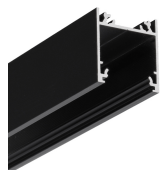

PROFIL LED LINEA20 EE7F/TY 1000 CZARNY ANOD. /OP

Meblowe

Nawierzchniowe

- ponad 20 akcesoriów
- możliwość zawieszenia na zasilaniu
- świecące połączenia kątowe
- ciągła linia światła (przy użyciu taśm 120 P/m oraz klosza mlecznego)

DOSTĘPNE WARIANTY

1000 mm, 2000 mm, 3000 mm, 4050 mm

Dopasowane elementy

KLOSZE DO PROFILI LED

 <p>klosz E7 klik 1000 mleczny /op index: C1070038</p>	 <p>klosz F klik 1000 mleczny index: A2050038</p>	 <p>klosz F klik 1000 transparentny index: A2050016</p>
 <p>klosz F klik 1000 czarny index: A2050041</p>	 <p>klosz F klik 20m rolka mleczny /op index: A2210038S</p>	 <p>klosz E wsuwany 1000 mleczny index: A2000138</p>