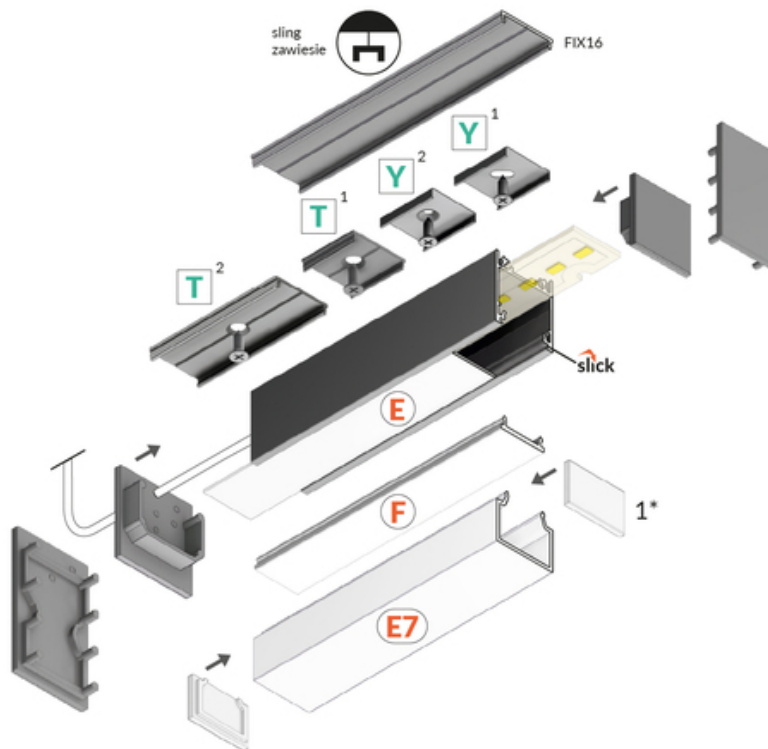

PROFIL LED LINEA20 EE7F/TY 1000 CZARNY ANOD. /OP

Meblowe

Nawierzchniowe

- ponad 20 akcesoriów
- możliwość zawieszenia na zasilaniu
- świecące połączenia kątowe
- ciągła linia światła (przy użyciu taśm 120 P/m oraz klosza mlecznego)

Wzory przemysłowe EU

CE

Wyprodukowane w Polsce

Kup produkt

1*
end cap E7
zaślepka E7

TOPMET LIGHT KŁOSOWICZ WIŚNIEWSKI sp. z o.o.

Ostrowska 354 | 61-312 Poznań | POLAND

tel.: +48 61 872 75 00

info@topmet.pl

data wygenerowania karty pdf: 26.04.2024