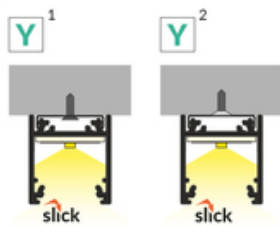

1*
end cap E7
zaślepka E7

TOPMET LIGHT KŁOSOWICZ WIŚNIEWSKI sp. z o.o.

Ostrowska 354 | 61-312 Poznań | POLAND

tel.: +48 61 872 75 00

info@topmet.pl

data wygenerowania karty pdf: 26.04.2024