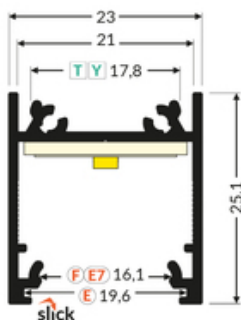

PROFIL LED LINEA20 EE7F/TY 1000 CZARNY ANOD. /OP

Meblowe

Nawierzchniowe

- ponad 20 akcesoriów
- możliwość zawieszenia na zasilaniu
- świecące połączenia kątowe
- ciągła linia światła (przy użyciu taśm 120 P/m oraz klosza mlecznego)

Wzory przemysłowe EU

CE

Wyprodukowane w Polsce

Kup produkt

1*
end cap E7
zaślepka E7

TOPMET LIGHT KŁOSOWICZ WIŚNIEWSKI sp. z o.o.

Ostrowska 354 | 61-312 Poznań | POLAND

tel.: +48 61 872 75 00

info@topmet.pl

data wygenerowania karty pdf: 26.04.2024