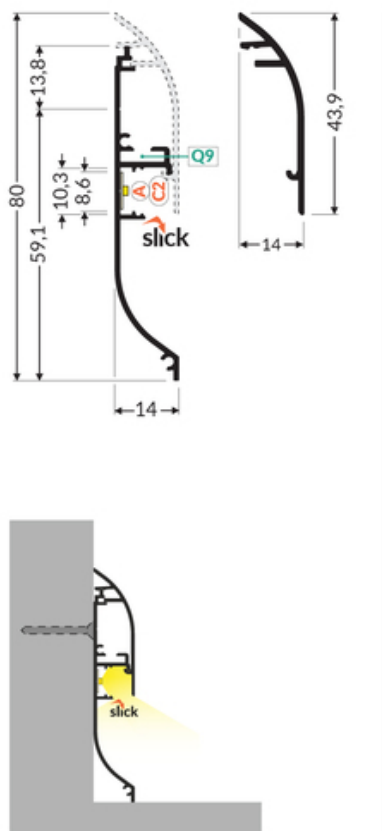

PROFIL LED SKIRT10 AC2/Q9 2000 BIAŁY MAL. /OP

Architektoniczne

- elegancka i solidna listwa przygotowana do taśm LED
- miękka łuna światła z taśmą LED 60 P/m
- optymalny efekt świetlny przy podłodze matowej, wykładzinie
- wygodny montaż
- miejsce na ukrycie przewodów

Wzory przemysłowe EU

CE

Wyprodukowane w Polsce

Kup produkt

Informacje podstawowe

| | |
|--|--|
| Indeks: J2000201 EAN: 5901597288664 Materiał: aluminium Kolor: biały malowany Długość [mm]: 2000 Szerokość [mm]: 14 Wysokość [mm]: 72.9 Waga [kg]: 0.751 Waga opakowania [kg]: 0.015 Producent: TOPMET Kraj pochodzenia, wytworzenia: PL | Jednostka miary: szt. Typ opakowania jednostkowego: folia POE Wymiary opakowania jednostkowego [mm]: 2000 x 14 x 72,9 Opakowanie zbiorcze [szt]: 20 Typ opakowania zbiorczego: karton Waga produktu z opakowaniem zbiorczym [kg]: 16.72 |
|--|--|

DOSTĘPNE KOLORY

DOSTĘPNE WARIANTY

1000 mm, 3000 mm, 4050 mm, 2000 mm

Dopasowane elementy

KLOSZE DO PROFILI LED

TOPMET LIGHT KŁOSOWICZ WIŚNIEWSKI sp. z o.o.

Ostrowska 354 | 61-312 Poznań | POLAND

tel.: +48 61 872 75 00