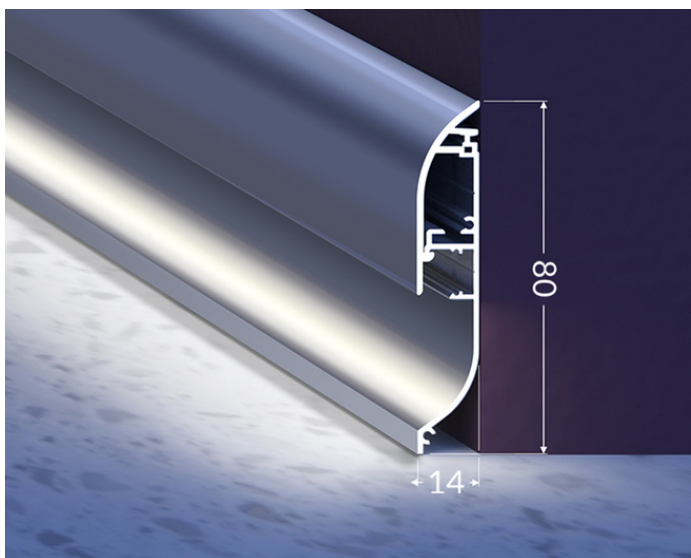

PROFIL LED SKIRT10 AC2/Q9 2000 BIAŁY MAL. /OP

Architektoniczne

- elegancka i solidna listwa przygotowana do taśm LED
- miękka łuna światła z taśmą LED 60 P/m
- optymalny efekt świetlny przy podłodze matowej, wykładzinie
- wygodny montaż
- miejsce na ukrycie przewodów

Wzory przemysłowe EU

CE

Wyprodukowane w Polsce

Kup produkt

Informacje podstawowe

| | |
|--|--|
| Indeks: J2000201 EAN: 5901597288664 Materiał: aluminium Kolor: biały malowany Długość [mm]: 2000 Szerokość [mm]: 14 Wysokość [mm]: 72.9 Waga [kg]: 0.751 Waga opakowania [kg]: 0.015 Producent: TOPMET Kraj pochodzenia, wytworzenia: PL | Jednostka miary: szt. Typ opakowania jednostkowego: folia POE Wymiary opakowania jednostkowego [mm]: 2000 x 14 x 72,9 Opakowanie zbiorcze [szt]: 20 Typ opakowania zbiorczego: karton Waga produktu z opakowaniem zbiorczym [kg]: 16.72 |
|--|--|

DOSTĘPNE KOLORY

DOSTĘPNE WARIANTY

1000 mm, 3000 mm, 4050 mm, 2000 mm

Dopasowane elementy

KLOSZE DO PROFILI LED

TOPMET LIGHT KŁOSOWICZ WIŚNIEWSKI sp. z o.o.

Ostrowska 354 | 61-312 Poznań | POLAND

tel.: +48 61 872 75 00