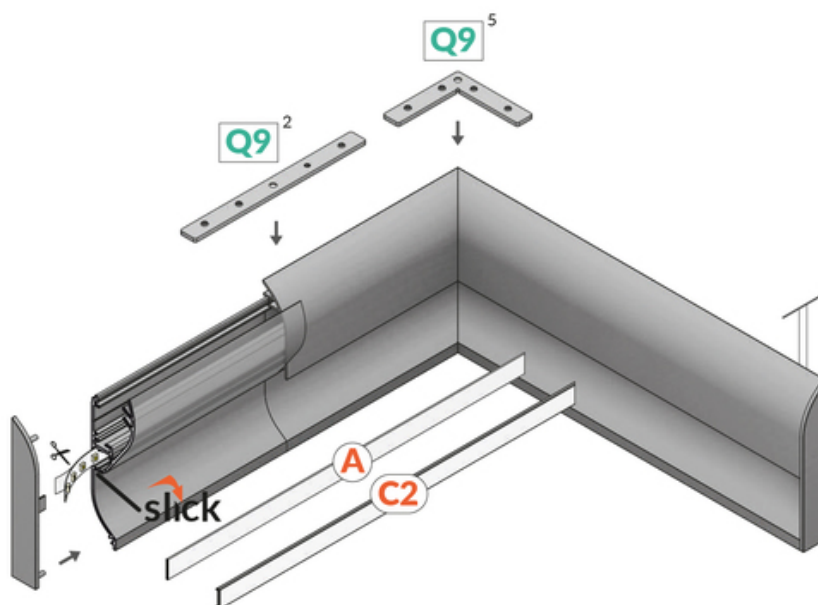

PROFIL LED SKIRT10 AC2/Q9 2000 BIAŁY MAL. /OP

Architektoniczne

- elegancka i solidna listwa przygotowana do taśm LED
- miękka łuna światła z taśmą LED 60 P/m
- optymalny efekt świetlny przy podłodze matowej, wykładzinie
- wygodny montaż
- miejsce na ukrycie przewodów

Wzory przemysłowe EU

CE

Wyprodukowane w Polsce

Kup produkt

Informacje podstawowe

| | |
|--|--|
| Indeks: J2000201 EAN: 5901597288664 Materiał: aluminium Kolor: biały malowany Długość [mm]: 2000 Szerokość [mm]: 14 Wysokość [mm]: 72.9 Waga [kg]: 0.751 Waga opakowania [kg]: 0.015 Producent: TOPMET Kraj pochodzenia, wytworzenia: PL | Jednostka miary: szt. Typ opakowania jednostkowego: folia POE Wymiary opakowania jednostkowego [mm]: 2000 x 14 x 72,9 Opakowanie zbiorcze [szt]: 20 Typ opakowania zbiorczego: karton Waga produktu z opakowaniem zbiorczym [kg]: 16.72 |
|--|--|

DOSTĘPNE KOLORY

DOSTĘPNE WARIANTY

1000 mm, 3000 mm, 4050 mm, 2000 mm

Dopasowane elementy

KLOSZE DO PROFILI LED

TOPMET LIGHT KŁOSOWICZ WIŚNIEWSKI sp. z o.o.

Ostrowska 354 | 61-312 Poznań | POLAND

tel.: +48 61 872 75 00