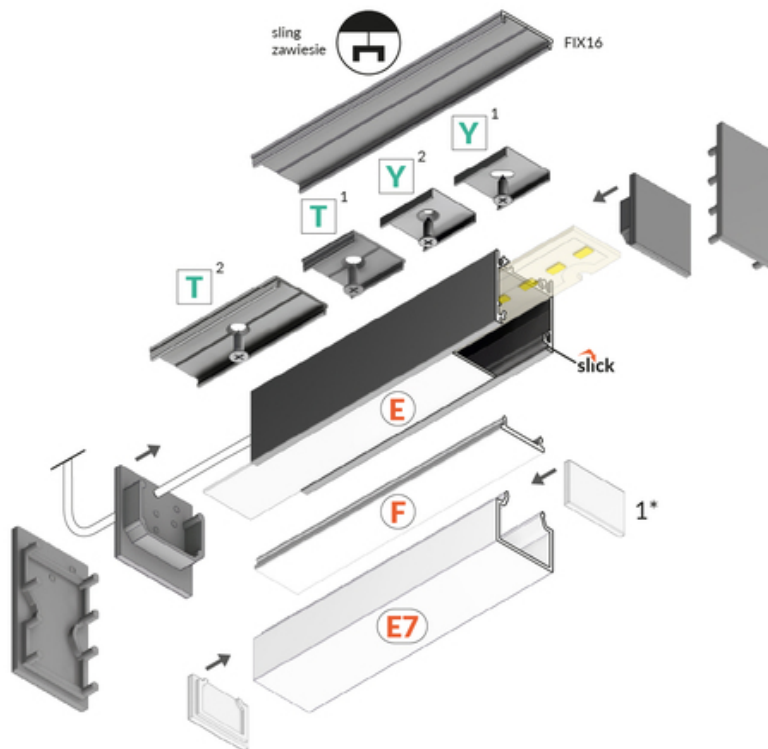

PROFIL LED LINEA20 EE7F/TY 2000 ANOD.

Nawierzchniowe

Meblowe

- ponad 20 akcesoriów
- możliwość zawieszenia na zasilaniu
- świecące połączenia kątowe
- ciągła linia światła (przy użyciu taśm 120 P/m oraz klosza mlecznego)

CE

Wzory przemysłowe EU

Wyprodukowane w Polsce

Kup produkt

1*
end cap E7
zaślepka E7

TOPMET LIGHT KŁOSOWICZ WIŚNIEWSKI sp. z o.o.

Ostrowska 354 | 61-312 Poznań | POLAND

tel.: +48 61 872 75 00

info@topmet.pl

data wygenerowania karty pdf: 24.04.2024