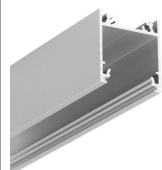

PROFIL LED LINEA20 EE7F/TY 2000 ANOD.

Nawierzchniowe

Meblowe

- ponad 20 akcesoriów
- możliwość zawieszenia na zasilaniu
- świecące połączenia kątowe
- ciągła linia światła (przy użyciu taśm 120 P/m oraz klosza mlecznego)

DOSTĘPNE WARIANTY

1000 mm, 2000 mm, 3000 mm, 4050 mm

Dopasowane elementy

KLOSZE DO PROFILI LED

 <p>klosz E7 klik 2000 mleczny /op index: C1080038</p>	 <p>klosz F klik 2000 mleczny index: A2060038</p>	 <p>klosz F klik 2000 transparentny index: A2060016</p>
 <p>klosz F klik 20m rolka mleczny /op index: A2210038S</p>	 <p>klosz E wsuwany 2000 mleczny index: A2000238</p>	 <p>klosz E wsuwany 2000 szron index: A2000239</p>