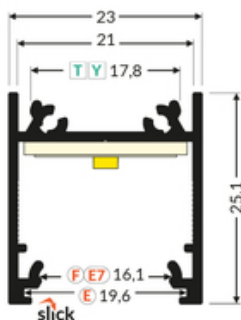

1*
end cap E7
zaślepka E7

TOPMET LIGHT KŁOSOWICZ WIŚNIEWSKI sp. z o.o.

Ostrowska 354 | 61-312 Poznań | POLAND

tel.: +48 61 872 75 00

info@topmet.pl

data wygenerowania karty pdf: 24.04.2024