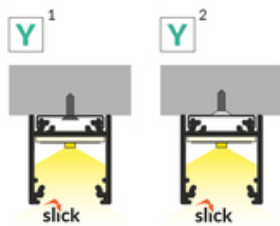

1*
end cap E7
zaślepka E7

TOPMET LIGHT KŁOSOWICZ WIŚNIEWSKI sp. z o.o.

Ostrowska 354 | 61-312 Poznań | POLAND

tel.: +48 61 872 75 00

info@topmet.pl

data wygenerowania karty pdf: 24.04.2024