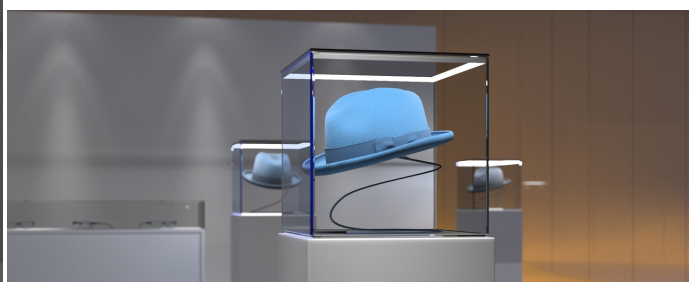

PROFIL LED CABI12 DUO E 1000 BIAŁY MAL. /OP

Meblowe

Katowe

- zaprojektowany do ekspozycji produktów w szklanych gablotach
- dwa miejsca na wklejenie taśmy LED
- minimalistyczny, dyskretny
- dużo lżejszy od pierwowzoru

Wzory przemysłowe EU

CE

Wyprodukowane w Polsce

Kup produkt