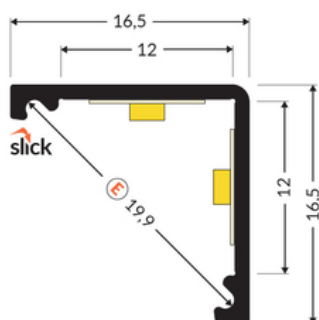

# PROFIL LED CABI12 DUO E 1000 BIAŁY MAL. /OP

Meblowe

Katowe

- zaprojektowany do ekspozycji produktów w szklanych gablotach
- dwa miejsca na wklejenie taśmy LED
- minimalistyczny, dyskretny
- dużo lżejszy od pierwowzoru

## Informacje podstawowe

Indeks: K2000101 EAN: 5901597225775 Materiał: aluminium Kolor: biały malowany Długość [mm]: 1000 Szerokość [mm]: 16.5 Wysokość [mm]: 16.5 Waga [kg]: 0.113 Waga opakowania [kg]: 0.006000000000000001 Producent: TOPMET Kraj pochodzenia, wytworzenia: PL	Jednostka miary: szt. Typ opakowania jednostkowego: folia POF Wymiary opakowania jednostkowego [mm]: 1000 x 16,5 x 16,5 Opakowanie zbiorcze [szt]: 40 Typ opakowania zbiorczego: karton Waga produktu z opakowaniem zbiorczym [kg]: 4.93
---	---

## DOSTĘPNE WARIANTY

1000 mm, 2000 mm, 3000 mm, 4050 mm