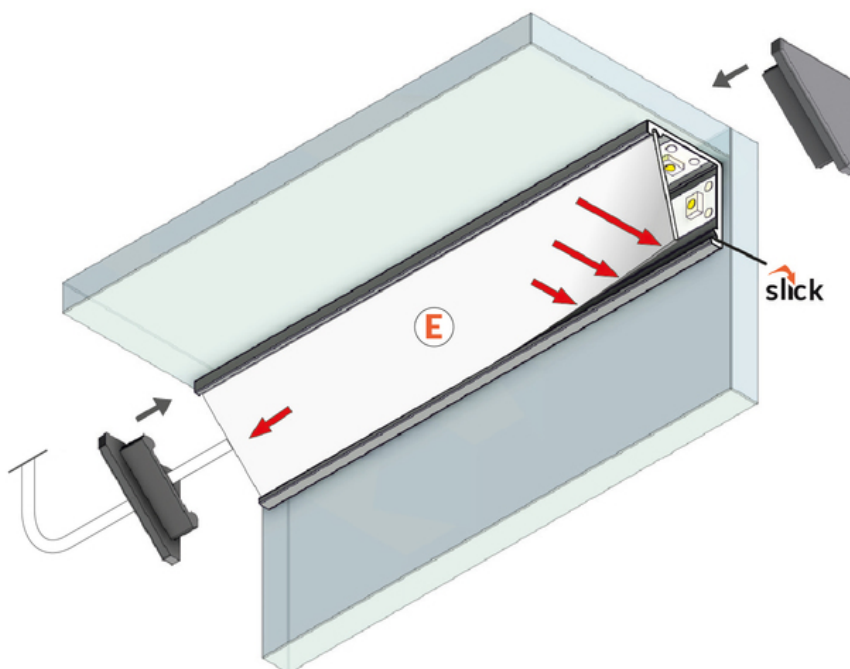

PROFIL LED CABI12 DUO E 1000 BIAŁY MAL. /OP

Meblowe

Katowe

- zaprojektowany do ekspozycji produktów w szklanych gablotach
- dwa miejsca na wklejenie taśmy LED
- minimalistyczny, dyskretny
- dużo lżejszy od pierwowzoru

Wzory przemysłowe EU

CE

Wyprodukowane w Polsce

Kup produkt