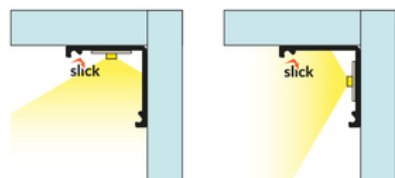

PROFIL LED CABI12 DUO E 1000 BIAŁY MAL. /OP

Meblowe

Katowe

- zaprojektowany do ekspozycji produktów w szklanych gablotach
- dwa miejsca na wklejenie taśmy LED
- minimalistyczny, dyskretny
- dużo lżejszy od pierwowzoru

Wzory przemysłowe EU

CE

Wyprodukowane w Polsce

Kup produkt