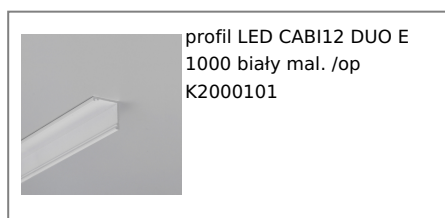

Informacje podstawowe

Indeks: K2000121 EAN: 5901597225805 Materiał: aluminium Kolor: czarny anodowany Długość [mm]: 1000 Szerokość [mm]: 16.5 Wysokość [mm]: 16.5 Waga [kg]: 0.104 Waga opakowania [kg]: 0.005999999999999999 Producent: TOPMET Kraj pochodzenia, wytworzenia: PL	Jednostka miary: szt. Typ opakowania jednostkowego: folia POF Wymiary opakowania jednostkowego [mm]: 1000 x 16,5 x 16,5 Opakowanie zbiorcze [szt]: 40 Typ opakowania zbiorczego: karton Waga produktu z opakowaniem zbiorczym [kg]: 4.57

DOSTĘPNE KOLORY

DOSTĘPNE WARIANTY

1000 mm, 2000 mm, 3000 mm, 4050 mm