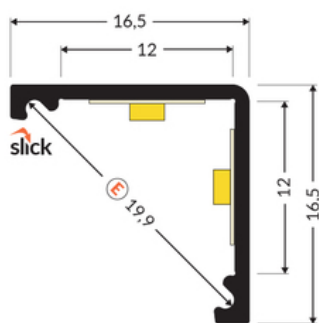

PROFIL LED CABI12 DUO E 1000 CZARNY ANOD. /OP

Katowe

Meblowe

	<ul style="list-style-type: none">• zaprojektowany do ekspozycji produktów w szklanych gablotach• dwa miejsca na wklejenie taśmy LED• minimalistyczny, dyskretny• dużo lżejszy od pierwowzoru	<p> CE</p> <p> Wzory przemysłowe EU</p> <p> Wyprodukowane w Polsce</p>	 <p>Kup produkt</p>
---	--	---	--

CABI12 DUO
showcase (r)evolution

Informacje podstawowe

Indeks: K2000121 EAN: 5901597225805 Materiał: aluminium Kolor: czarny anodowany Długość [mm]: 1000 Szerokość [mm]: 16.5 Wysokość [mm]: 16.5 Waga [kg]: 0.104 Waga opakowania [kg]: 0.005999999999999999 Producent: TOPMET Kraj pochodzenia, wytworzenia: PL	Jednostka miary: szt. Typ opakowania jednostkowego: folia POF Wymiary opakowania jednostkowego [mm]: 1000 x 16,5 x 16,5 Opakowanie zbiorcze [szt]: 40 Typ opakowania zbiorczego: karton Waga produktu z opakowaniem zbiorczym [kg]: 4.57
---	---

DOSTĘPNE KOLORY

DOSTĘPNE WARIANTY

1000 mm, 2000 mm, 3000 mm, 4050 mm

Dopasowane elementy

KLOSZE DO PROFILI LED

ZAŚLEPKI DO PROFILI LED

TOPMET LIGHT KŁOSOWICZ WIŚNIEWSKI sp. z o.o.

Ostrowska 354 | 61-312 Poznań | POLAND