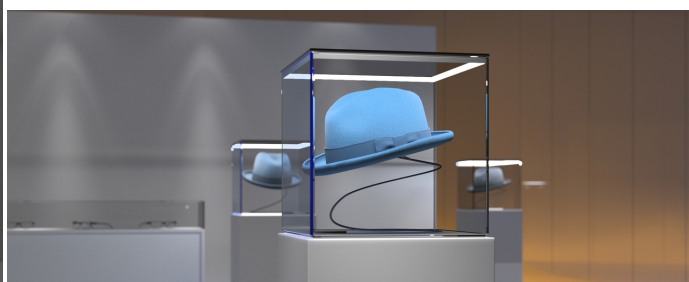

PROFIL LED CABI12 DUO E 1000 CZARNY ANOD. /OP

Katowe

Meblowe

	<ul style="list-style-type: none">• zaprojektowany do ekspozycji produktów w szklanych gablotach• dwa miejsca na wklejenie taśmy LED• minimalistyczny, dyskretny• dużo lżejszy od pierwowzoru	<p> CE</p> <p> Wzory przemysłowe EU</p> <p> Wyprodukowane w Polsce</p>	 <p>Kup produkt</p>
---	--	---	--

CABI12 DUO
showcase (r)evolution

Informacje podstawowe

Indeks: K2000121 EAN: 5901597225805 Materiał: aluminium Kolor: czarny anodowany Długość [mm]: 1000 Szerokość [mm]: 16.5 Wysokość [mm]: 16.5 Waga [kg]: 0.104 Waga opakowania [kg]: 0.005999999999999999 Producent: TOPMET Kraj pochodzenia, wytworzenia: PL	Jednostka miary: szt. Typ opakowania jednostkowego: folia POF Wymiary opakowania jednostkowego [mm]: 1000 x 16,5 x 16,5 Opakowanie zbiorcze [szt]: 40 Typ opakowania zbiorczego: karton Waga produktu z opakowaniem zbiorczym [kg]: 4.57
---	---