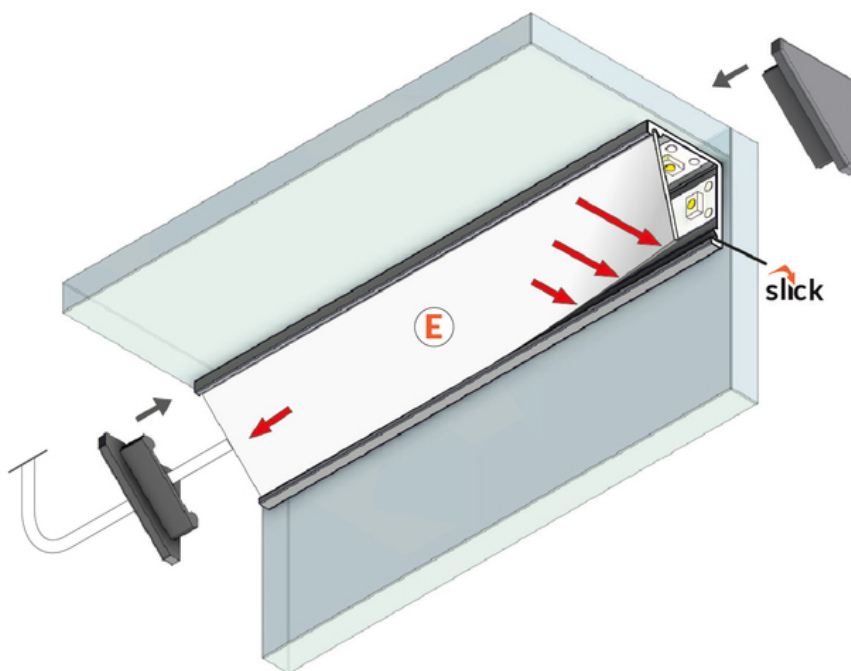

PROFIL LED CABI12 DUO E 1000 CZARNY ANOD. /OP

Katowe

Meblowe

	<ul style="list-style-type: none">• zaprojektowany do ekspozycji produktów w szklanych gablotach• dwa miejsca na wklejenie taśmy LED• minimalistyczny, dyskretny• dużo lżejszy od pierwowzoru	<p> CE</p> <p> Wzory przemysłowe EU</p> <p> Wyprodukowane w Polsce</p>	 <p>Kup produkt</p>
---	--	---	--

CABI12 DUO
showcase (r)evolution

Informacje podstawowe

Indeks: K2000121 EAN: 5901597225805 Materiał: aluminium Kolor: czarny anodowany Długość [mm]: 1000 Szerokość [mm]: 16.5 Wysokość [mm]: 16.5 Waga [kg]: 0.104 Waga opakowania [kg]: 0.005999999999999999 Producent: TOPMET Kraj pochodzenia, wytworzenia: PL	Jednostka miary: szt. Typ opakowania jednostkowego: folia POF Wymiary opakowania jednostkowego [mm]: 1000 x 16,5 x 16,5 Opakowanie zbiorcze [szt]: 40 Typ opakowania zbiorczego: karton Waga produktu z opakowaniem zbiorczym [kg]: 4.57
---	---

DOSTĘPNE KOLORY

DOSTĘPNE WARIANTY

1000 mm, 2000 mm, 3000 mm, 4050 mm

Dopasowane elementy

KLOSZE DO PROFILI LED

ZAŚLEPKI DO PROFILI LED

TOPMET LIGHT KŁOSOWICZ WIŚNIEWSKI sp. z o.o.

Ostrowska 354 | 61-312 Poznań | POLAND