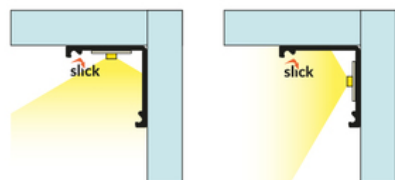

PROFIL LED CABI12 DUO E 1000 CZARNY ANOD. /OP

Katowe

Meblowe

	<ul style="list-style-type: none">• zaprojektowany do ekspozycji produktów w szklanych gablotach• dwa miejsca na wklejenie taśmy LED• minimalistyczny, dyskretny• dużo lżejszy od pierwowzoru	<p> CE</p> <p> Wzory przemysłowe EU</p> <p> Wyprodukowane w Polsce</p>	 <p>Kup produkt</p>
---	--	---	--

CABI12 DUO
showcase (r)evolution

Informacje podstawowe

Indeks: K2000121 EAN: 5901597225805 Materiał: aluminium Kolor: czarny anodowany Długość [mm]: 1000 Szerokość [mm]: 16.5 Wysokość [mm]: 16.5 Waga [kg]: 0.104 Waga opakowania [kg]: 0.005999999999999999 Producent: TOPMET Kraj pochodzenia, wytworzenia: PL	Jednostka miary: szt. Typ opakowania jednostkowego: folia POF Wymiary opakowania jednostkowego [mm]: 1000 x 16,5 x 16,5 Opakowanie zbiorcze [szt]: 40 Typ opakowania zbiorczego: karton Waga produktu z opakowaniem zbiorczym [kg]: 4.57
---	---