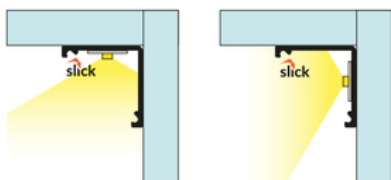

PROFIL LED CABI12 DUO E 2000 ALU.SUR.

Katowe

Meblowe

	<ul style="list-style-type: none">• zaprojektowany do ekspozycji produktów w szklanych gablotach• dwa miejsca na wklejenie taśmy LED• minimalistyczny, dyskretny• dużo lżejszy od pierwowzoru	<ul style="list-style-type: none"> Wzory przemysłowe EU CE Wyprodukowane w Polsce	 <p>Kup produkt</p>
---	--	--	---