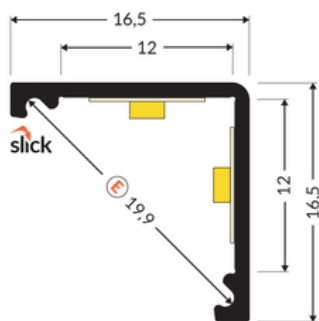

PROFIL LED CABI12 DUO E 2000 ALU.SUR.

Katowe

Meblowe

	<ul style="list-style-type: none">• zaprojektowany do ekspozycji produktów w szklanych gablotach• dwa miejsca na wklejenie taśmy LED• minimalistyczny, dyskretny• dużo lżejszy od pierwowzoru	<ul style="list-style-type: none"> Wzory przemysłowe EU CE Wyprodukowane w Polsce	 <p>Kup produkt</p>
---	--	--	---

Informacje podstawowe

Indeks: K2000200 EAN: 5901597225812 Materiał: aluminium Kolor: aluminium surowe Długość [mm]: 2000 Szerokość [mm]: 16.5 Wysokość [mm]: 16.5 Waga [kg]: 0.196 Producent: TOPMET Kraj pochodzenia, wytworzenia: PL	Jednostka miary: szt. Wymiary opakowania jednostkowego [mm]: 2000 x 16,5 x 16,5 Opakowanie zbiorcze [szt]: 40 Typ opakowania zbiorczego: pakiet Waga produktu z opakowaniem zbiorczym [kg]: 7.84
---	--

DOSTĘPNE KOLORY

DOSTĘPNE WARIANTY

1000 mm, 2000 mm, 3000 mm, 4050 mm

Dopasowane elementy

KLOSZE DO PROFILI LED

ZAŚLEPKI DO PROFILI LED

TOPMET LIGHT KŁOSOWICZ WIŚNIEWSKI sp. z o.o.

Ostrowska 354 | 61-312 Poznań | POLAND