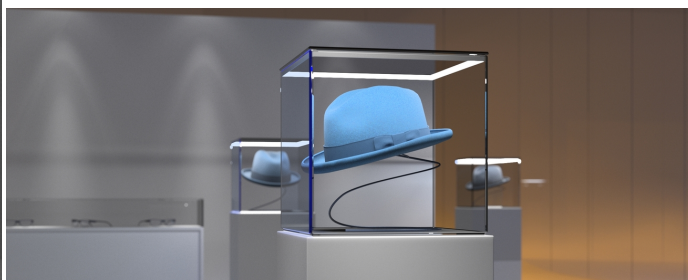

PROFIL LED CABI12 DUO E 2000 ALU.SUR.

Katowe

Meblowe

	<ul style="list-style-type: none">• zaprojektowany do ekspozycji produktów w szklanych gablotach• dwa miejsca na wklejenie taśmy LED• minimalistyczny, dyskretny• dużo lżejszy od pierwowzoru	<ul style="list-style-type: none"> Wzory przemysłowe EU CE Wyprodukowane w Polsce	 <p>Kup produkt</p>
---	--	--	---