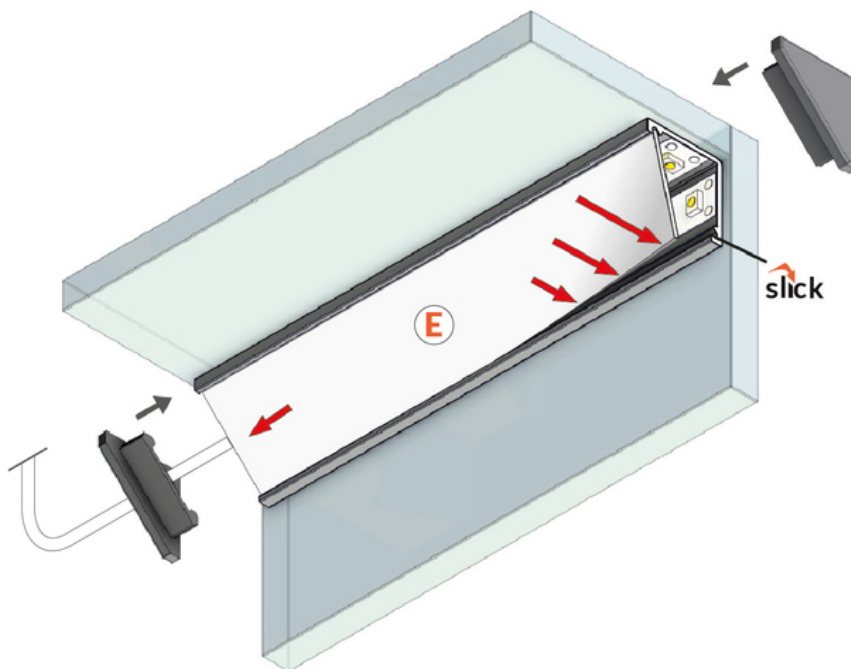

PROFIL LED CABI12 DUO E 2000 ALU.SUR.

Katowe

Meblowe

	<ul style="list-style-type: none">• zaprojektowany do ekspozycji produktów w szklanych gablotach• dwa miejsca na wklejenie taśmy LED• minimalistyczny, dyskretny• dużo lżejszy od pierwowzoru	<ul style="list-style-type: none"> Wzory przemysłowe EU CE Wyprodukowane w Polsce	 <p>Kup produkt</p>
---	--	--	---

Informacje podstawowe

Indeks: K2000200 EAN: 5901597225812 Materiał: aluminium Kolor: aluminium surowe Długość [mm]: 2000 Szerokość [mm]: 16.5 Wysokość [mm]: 16.5 Waga [kg]: 0.196 Producent: TOPMET Kraj pochodzenia, wytworzenia: PL	Jednostka miary: szt. Wymiary opakowania jednostkowego [mm]: 2000 x 16,5 x 16,5 Opakowanie zbiorcze [szt]: 40 Typ opakowania zbiorczego: pakiet Waga produktu z opakowaniem zbiorczym [kg]: 7.84
---	--

DOSTĘPNE KOLORY

DOSTĘPNE WARIANTY

1000 mm, 2000 mm, 3000 mm, 4050 mm

Dopasowane elementy

KLOSZE DO PROFILI LED

ZAŚLEPKI DO PROFILI LED

TOPMET LIGHT KŁOSOWICZ WIŚNIEWSKI sp. z o.o.

Ostrowska 354 | 61-312 Poznań | POLAND