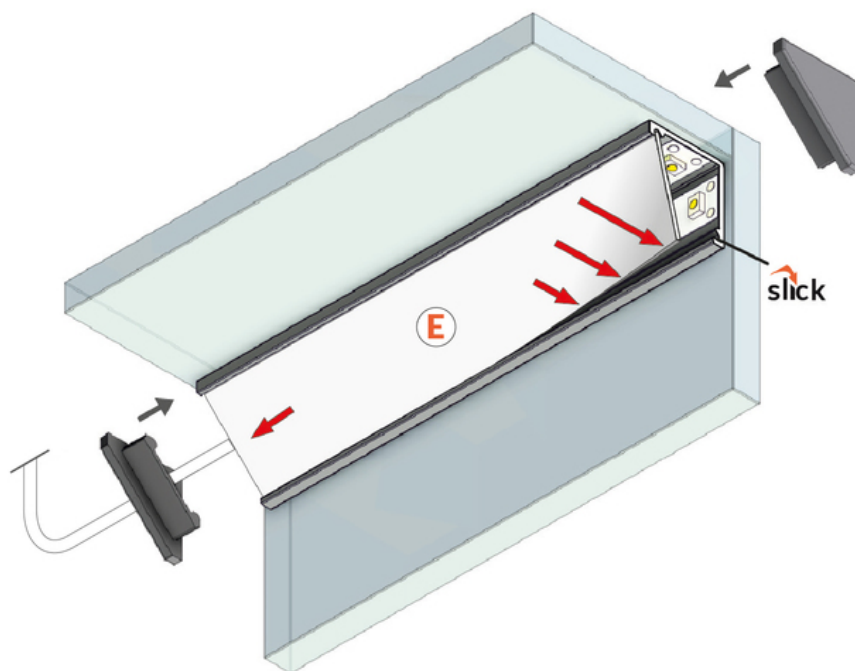

# PROFIL LED CABI12 DUO E 2000 ANOD.

	<ul style="list-style-type: none"><li>• zaprojektowany do ekspozycji produktów w szklanych gablotach</li><li>• dwa miejsca na wklejenie taśmy LED</li><li>• minimalistyczny, dyskretny</li><li>• dużo lżejszy od pierwowzoru</li></ul>	<ul style="list-style-type: none"><li> Wzory przemysłowe EU</li><li> CE</li><li> Wyprodukowane w Polsce</li></ul>	 <a href="#">Kup produkt</a>
---	--	--	--

## Informacje podstawowe

Indeks: K2000220 EAN: 5901597226024 Materiał: aluminium Kolor: anodowany Długość [mm]: 2000 Szerokość [mm]: 16.5 Wysokość [mm]: 16.5 Waga [kg]: 0.196 Producent: TOPMET Kraj pochodzenia, wytworzenia: PL	Jednostka miary: szt. Wymiary opakowania jednostkowego [mm]: 2000 x 16,5 x 16,5 Opakowanie zbiorcze [szt]: 40 Typ opakowania zbiorczego: pakiet Waga produktu z opakowaniem zbiorczym [kg]: 7.84
--	--

## DOSTĘPNE WARIANTY

1000 mm, 2000 mm, 3000 mm, 4050 mm