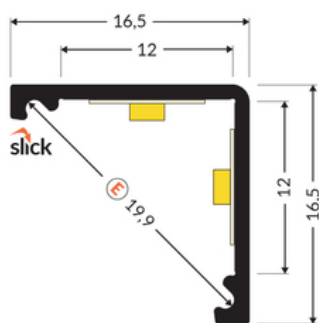

# PROFIL LED CABI12 DUO E 2000 ANOD.

	<ul style="list-style-type: none"><li>• zaprojektowany do ekspozycji produktów w szklanych gablotach</li><li>• dwa miejsca na wklejenie taśmy LED</li><li>• minimalistyczny, dyskretny</li><li>• dużo lżejszy od pierwowzoru</li></ul>	<ul style="list-style-type: none"><li> Wzory przemysłowe EU</li><li> CE</li><li> Wyprodukowane w Polsce</li></ul>	 <a href="#">Kup produkt</a>
---	--	--	--

## Informacje podstawowe

Indeks: K2000220 EAN: 5901597226024 Materiał: aluminium Kolor: anodowany Długość [mm]: 2000 Szerokość [mm]: 16.5 Wysokość [mm]: 16.5 Waga [kg]: 0.196 Producent: TOPMET Kraj pochodzenia, wytworzenia: PL	Jednostka miary: szt. Wymiary opakowania jednostkowego [mm]: 2000 x 16,5 x 16,5 Opakowanie zbiorcze [szt]: 40 Typ opakowania zbiorczego: pakiet Waga produktu z opakowaniem zbiorczym [kg]: 7.84
--	--

## DOSTĘPNE WARIANTY

1000 mm, 2000 mm, 3000 mm, 4050 mm