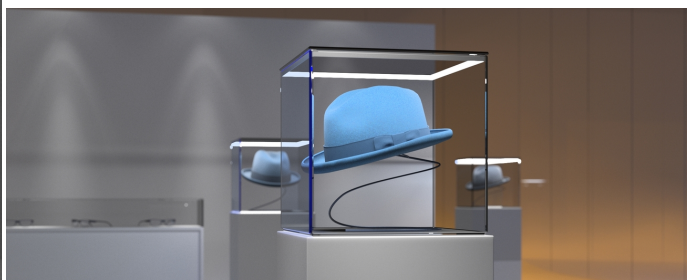

# PROFIL LED CABI12 DUO E 2000 ANOD.

	<ul style="list-style-type: none"><li>• zaprojektowany do ekspozycji produktów w szklanych gablotach</li><li>• dwa miejsca na wklejenie taśmy LED</li><li>• minimalistyczny, dyskretny</li><li>• dużo lżejszy od pierwowzoru</li></ul>	<ul style="list-style-type: none"><li> Wzory przemysłowe EU</li><li> CE</li><li> Wyprodukowane w Polsce</li></ul>	 <a href="#">Kup produkt</a>
---	--	--	--