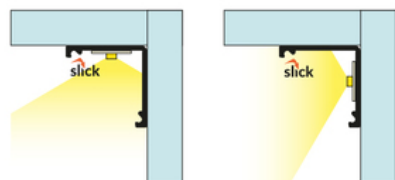

# PROFIL LED CABI12 DUO E 2000 ANOD.

	<ul style="list-style-type: none"><li>• zaprojektowany do ekspozycji produktów w szklanych gablotach</li><li>• dwa miejsca na wklejenie taśmy LED</li><li>• minimalistyczny, dyskretny</li><li>• dużo lżejszy od pierwowzoru</li></ul>	<ul style="list-style-type: none"><li> Wzory przemysłowe EU</li><li> CE</li><li> Wyprodukowane w Polsce</li></ul>	 <a href="#">Kup produkt</a>
---	--	--	--

## DOSTĘPNE WARIANTY

1000 mm, 2000 mm, 3000 mm, 4050 mm