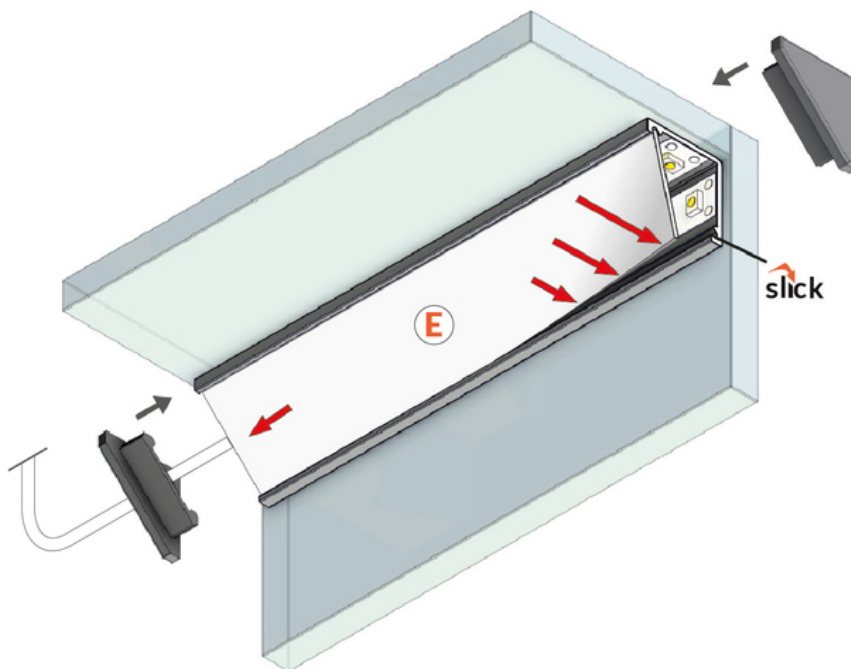

# PROFIL LED CABI12 DUO E 2000 CZARNY ANOD. /OP

Meblowe

Katowe

	<ul style="list-style-type: none"><li>• zaprojektowany do ekspozycji produktów w szklanych gablotach</li><li>• dwa miejsca na wklejenie taśmy LED</li><li>• minimalistyczny, dyskretny</li><li>• dużo lżejszy od pierwowzoru</li></ul>	<ul style="list-style-type: none"><li> Wzory przemysłowe EU</li><li> CE</li><li> Wyprodukowane w Polsce</li></ul>	 <p>Kup produkt</p>
---	--	--	---

## Informacje podstawowe

Indeks: K2000221 EAN: 5901597226031 Materiał: aluminium Kolor: czarny anodowany Długość [mm]: 2000 Szerokość [mm]: 16.5 Wysokość [mm]: 16.5 Waga [kg]: 0.208 Waga opakowania [kg]: 0.012 Producent: TOPMET Kraj pochodzenia, wytworzenia: PL	Jednostka miary: szt. Typ opakowania jednostkowego: folia POF Wymiary opakowania jednostkowego [mm]: 2000 x 16,5 x 16,5 Opakowanie zbiorcze [szt]: 40 Typ opakowania zbiorczego: karton Waga produktu z opakowaniem zbiorczym [kg]: 9.38
--	---

## DOSTĘPNE WARIANTY

1000 mm, 2000 mm, 3000 mm, 4050 mm