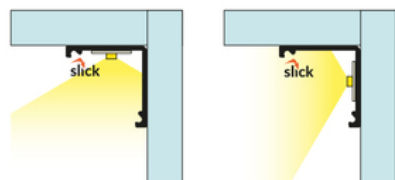

# PROFIL LED CABI12 DUO E 2000 CZARNY ANOD. /OP

Meblowe

Katowe

	<ul style="list-style-type: none"><li>• zaprojektowany do ekspozycji produktów w szklanych gablotach</li><li>• dwa miejsca na wklejenie taśmy LED</li><li>• minimalistyczny, dyskretny</li><li>• dużo lżejszy od pierwowzoru</li></ul>	<ul style="list-style-type: none"><li> Wzory przemysłowe EU</li><li> CE</li><li> Wyprodukowane w Polsce</li></ul>	 <p>Kup produkt</p>
---	--	--	---

## DOSTĘPNE WARIANTY

1000 mm, 2000 mm, 3000 mm, 4050 mm