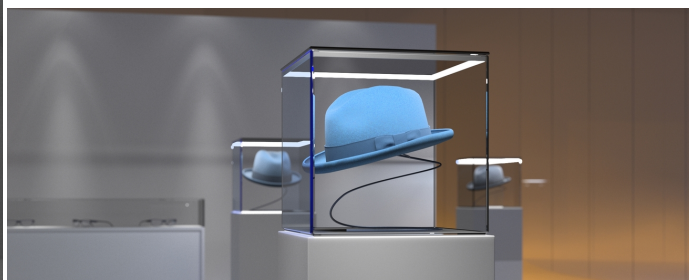

# PROFIL LED CABI12 DUO E 2000 CZARNY ANOD. /OP

Meblowe

Katowe

	<ul style="list-style-type: none"><li>• zaprojektowany do ekspozycji produktów w szklanych gablotach</li><li>• dwa miejsca na wklejenie taśmy LED</li><li>• minimalistyczny, dyskretny</li><li>• dużo lżejszy od pierwowzoru</li></ul>	<ul style="list-style-type: none"><li> Wzory przemysłowe EU</li><li> CE</li><li> Wyprodukowane w Polsce</li></ul>	 <p>Kup produkt</p>
---	--	--	---