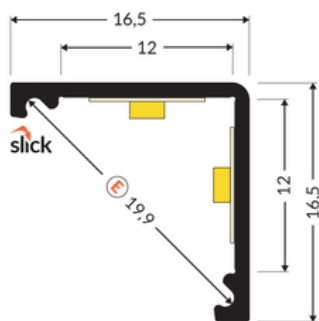

# PROFIL LED CABI12 DUO E 2000 CZARNY ANOD. /OP

Meblowe

Katowe

	<ul style="list-style-type: none"><li>• zaprojektowany do ekspozycji produktów w szklanych gablotach</li><li>• dwa miejsca na wklejenie taśmy LED</li><li>• minimalistyczny, dyskretny</li><li>• dużo lżejszy od pierwowzoru</li></ul>	<ul style="list-style-type: none"><li> Wzory przemysłowe EU</li><li> CE</li><li> Wyprodukowane w Polsce</li></ul>	 <p>Kup produkt</p>
---	--	--	---

## Informacje podstawowe

Indeks: K2000221 EAN: 5901597226031 Materiał: aluminium Kolor: czarny anodowany Długość [mm]: 2000 Szerokość [mm]: 16.5 Wysokość [mm]: 16.5 Waga [kg]: 0.208 Waga opakowania [kg]: 0.012 Producent: TOPMET Kraj pochodzenia, wytworzenia: PL	Jednostka miary: szt. Typ opakowania jednostkowego: folia POF Wymiary opakowania jednostkowego [mm]: 2000 x 16,5 x 16,5 Opakowanie zbiorcze [szt]: 40 Typ opakowania zbiorczego: karton Waga produktu z opakowaniem zbiorczym [kg]: 9.38
--	---

## DOSTĘPNE WARIANTY

1000 mm, 2000 mm, 3000 mm, 4050 mm