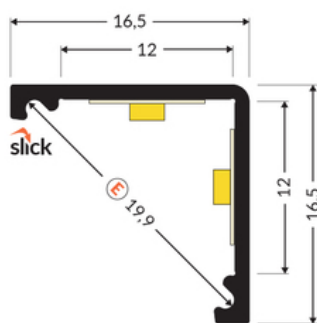

# PROFIL LED CABI12 DUO E 3000 BIAŁY MAL. /OP

Meblowe

Katowe

	<ul style="list-style-type: none"><li>• zaprojektowany do ekspozycji produktów w szklanych gablotach</li><li>• dwa miejsca na wklejenie taśmy LED</li><li>• minimalistyczny, dyskretny</li><li>• dużo lżejszy od pierwowzoru</li></ul>	 <p>Wzory przemysłowe EU</p>  <p>CE</p>  <p>Wyprodukowane w Polsce</p>	 <p>Kup produkt</p>
---	--	---	--

## Informacje podstawowe

Indeks: K2000301 EAN: 5901597226062 Materiał: aluminium Kolor: biały malowany Długość [mm]: 3000 Szerokość [mm]: 16.5 Wysokość [mm]: 16.5 Waga [kg]: 0.338 Waga opakowania [kg]: 0.018 Producent: TOPMET Kraj pochodzenia, wytworzenia: PL	Jednostka miary: szt. Typ opakowania jednostkowego: folia POF Wymiary opakowania jednostkowego [mm]: 3000 x 16,5 x 16,5 Opakowanie zbiorcze [szt]: 10 Typ opakowania zbiorczego: pakiet Waga produktu z opakowaniem zbiorczym [kg]: 3.38
--	---

## DOSTĘPNE WARIANTY

1000 mm, 2000 mm, 3000 mm, 4050 mm