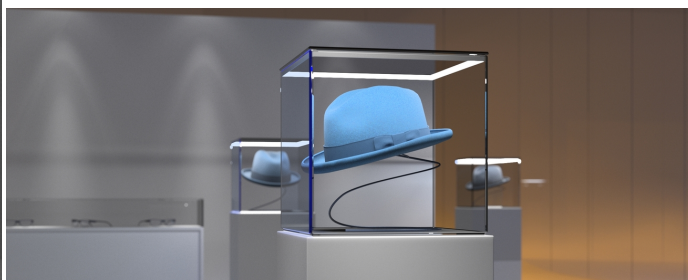

# PROFIL LED CABI12 DUO E 3000 BIAŁY MAL. /OP

Meblowe

Katowe

	<ul style="list-style-type: none"><li>• zaprojektowany do ekspozycji produktów w szklanych gablotach</li><li>• dwa miejsca na wklejenie taśmy LED</li><li>• minimalistyczny, dyskretny</li><li>• dużo lżejszy od pierwowzoru</li></ul>	 <p>Wzory przemysłowe EU</p>  <p>CE</p>  <p>Wyprodukowane w Polsce</p>	 <p>Kup produkt</p>
---	--	---	--