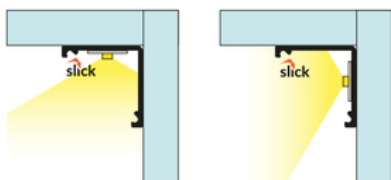

# PROFIL LED CABI12 DUO E 3000 BIAŁY MAL. /OP

Meblowe

Katowe

	<ul style="list-style-type: none"><li>• zaprojektowany do ekspozycji produktów w szklanych gablotach</li><li>• dwa miejsca na wklejenie taśmy LED</li><li>• minimalistyczny, dyskretny</li><li>• dużo lżejszy od pierwowzoru</li></ul>	 <p>Wzory przemysłowe EU</p>  <p>CE</p>  <p>Wyprodukowane w Polsce</p>	 <p>Kup produkt</p>
---	--	---	--

## DOSTĘPNE WARIANTY

1000 mm, 2000 mm, 3000 mm, 4050 mm