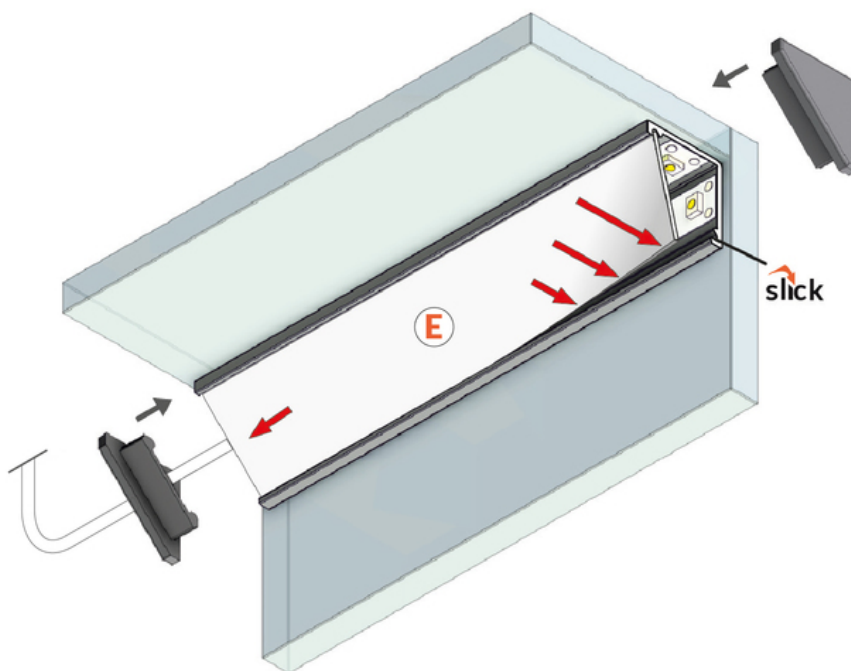

# PROFIL LED CABI12 DUO E 3000 BIAŁY MAL. /OP

Meblowe

Katowe

	<ul style="list-style-type: none"><li>• zaprojektowany do ekspozycji produktów w szklanych gablotach</li><li>• dwa miejsca na wklejenie taśmy LED</li><li>• minimalistyczny, dyskretny</li><li>• dużo lżejszy od pierwowzoru</li></ul>	 <p>Wzory przemysłowe EU</p>  <p>CE</p>  <p>Wyprodukowane w Polsce</p>	 <p>Kup produkt</p>
---	--	---	--

## Informacje podstawowe

Indeks: K2000301 EAN: 5901597226062 Materiał: aluminium Kolor: biały malowany Długość [mm]: 3000 Szerokość [mm]: 16.5 Wysokość [mm]: 16.5 Waga [kg]: 0.338 Waga opakowania [kg]: 0.018 Producent: TOPMET Kraj pochodzenia, wytworzenia: PL	Jednostka miary: szt. Typ opakowania jednostkowego: folia POF Wymiary opakowania jednostkowego [mm]: 3000 x 16,5 x 16,5 Opakowanie zbiorcze [szt]: 10 Typ opakowania zbiorczego: pakiet Waga produktu z opakowaniem zbiorczym [kg]: 3.38
--	---

## DOSTĘPNE WARIANTY

1000 mm, 2000 mm, 3000 mm, 4050 mm