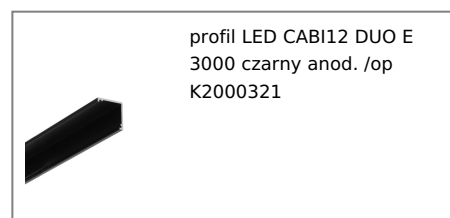

Informacje podstawowe

Indeks: K2000301 EAN: 5901597226062 Materiał: aluminium Kolor: biały malowany Długość [mm]: 3000 Szerokość [mm]: 16.5 Wysokość [mm]: 16.5 Waga [kg]: 0.338 Waga opakowania [kg]: 0.018 Producent: TOPMET Kraj pochodzenia, wytworzenia: PL	Jednostka miary: szt. Typ opakowania jednostkowego: folia POF Wymiary opakowania jednostkowego [mm]: 3000 x 16,5 x 16,5 Opakowanie zbiorcze [szt]: 10 Typ opakowania zbiorczego: pakiet Waga produktu z opakowaniem zbiorczym [kg]: 3.38

DOSTĘPNE KOLORY

DOSTĘPNE WARIANTY

1000 mm, 2000 mm, 3000 mm, 4050 mm