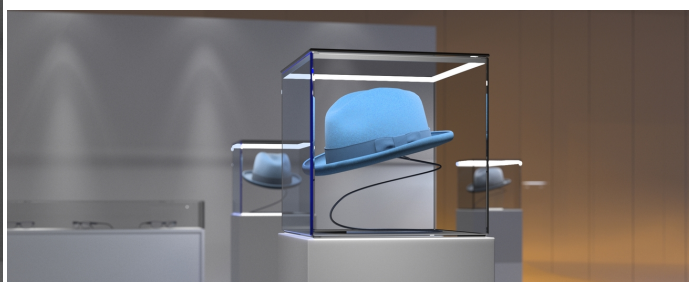

PROFIL LED CABI12 DUO E 3000 CZARNY ANOD. /OP

Katowe

Meblowe

	<ul style="list-style-type: none">• zaprojektowany do ekspozycji produktów w szklanych gablotach• dwa miejsca na wklejenie taśmy LED• minimalistyczny, dyskretny• dużo lżejszy od pierwowzoru	<p> CE</p> <p> Wzory przemysłowe EU</p> <p> Wyprodukowane w Polsce</p>	 <p>Kup produkt</p>
---	--	---	--