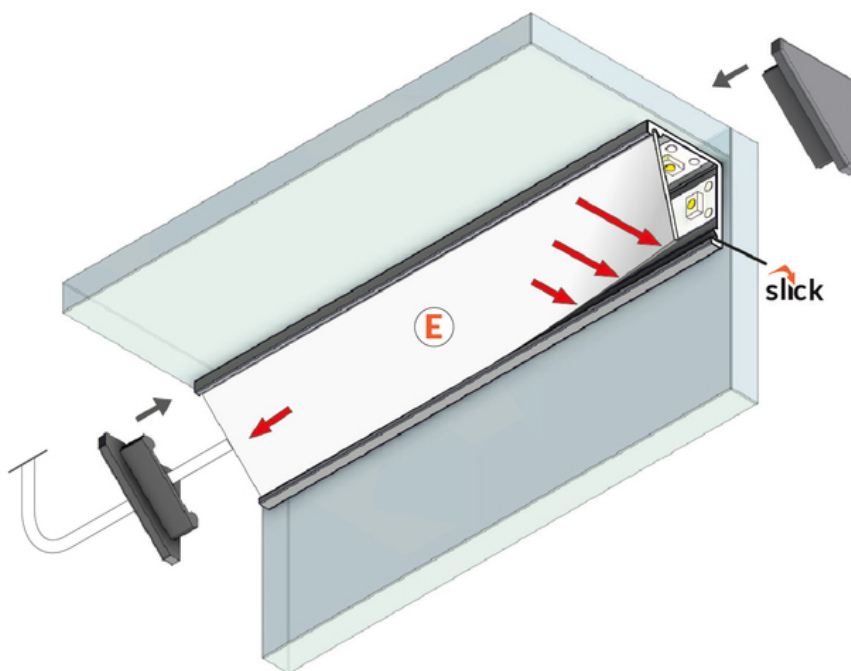

PROFIL LED CABI12 DUO E 3000 CZARNY ANOD. /OP

Katowe

Meblowe

	<ul style="list-style-type: none">• zaprojektowany do ekspozycji produktów w szklanych gablotach• dwa miejsca na wklejenie taśmy LED• minimalistyczny, dyskretny• dużo lżejszy od pierwowzoru	<p> CE</p> <p> Wzory przemysłowe EU</p> <p> Wyprodukowane w Polsce</p>	 <p>Kup produkt</p>
---	--	---	--

Informacje podstawowe

Indeks: K2000321 EAN: 5901597226086 Materiał: aluminium Kolor: czarny anodowany Długość [mm]: 3000 Szerokość [mm]: 16.5 Wysokość [mm]: 16.5 Waga [kg]: 0.312 Waga opakowania [kg]: 0.018 Producent: TOPMET Kraj pochodzenia, wytworzenia: PL	Jednostka miary: szt. Typ opakowania jednostkowego: folia POF Wymiary opakowania jednostkowego [mm]: 3000 x 16,5 x 16,5 Opakowanie zbiorcze [szt]: 10 Typ opakowania zbiorczego: pakiet Waga produktu z opakowaniem zbiorczym [kg]: 3.12
--	---

DOSTĘPNE KOLORY

DOSTĘPNE WARIANTY

1000 mm, 2000 mm, 3000 mm, 4050 mm

Dopasowane elementy

KLOSZE DO PROFILI LED

ZAŚLEPKI DO PROFILI LED

TOPMET LIGHT KŁOSOWICZ WIŚNIEWSKI sp. z o.o.

Ostrowska 354 | 61-312 Poznań | POLAND