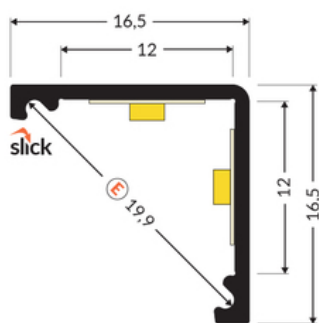

PROFIL LED CABI12 DUO E 3000 CZARNY ANOD. /OP

Katowe

Meblowe

	<ul style="list-style-type: none">• zaprojektowany do ekspozycji produktów w szklanych gablotach• dwa miejsca na wklejenie taśmy LED• minimalistyczny, dyskretny• dużo lżejszy od pierwowzoru	<p> CE</p> <p> Wzory przemysłowe EU</p> <p> Wyprodukowane w Polsce</p>	 <p>Kup produkt</p>
---	--	---	--

Informacje podstawowe

Indeks: K2000321 EAN: 5901597226086 Materiał: aluminium Kolor: czarny anodowany Długość [mm]: 3000 Szerokość [mm]: 16.5 Wysokość [mm]: 16.5 Waga [kg]: 0.312 Waga opakowania [kg]: 0.018 Producent: TOPMET Kraj pochodzenia, wytworzenia: PL	Jednostka miary: szt. Typ opakowania jednostkowego: folia POF Wymiary opakowania jednostkowego [mm]: 3000 x 16,5 x 16,5 Opakowanie zbiorcze [szt]: 10 Typ opakowania zbiorczego: pakiet Waga produktu z opakowaniem zbiorczym [kg]: 3.12
--	---

DOSTĘPNE KOLORY

DOSTĘPNE WARIANTY

1000 mm, 2000 mm, 3000 mm, 4050 mm

Dopasowane elementy

KLOSZE DO PROFILI LED

ZAŚLEPKI DO PROFILI LED

TOPMET LIGHT KŁOSOWICZ WIŚNIEWSKI sp. z o.o.

Ostrowska 354 | 61-312 Poznań | POLAND