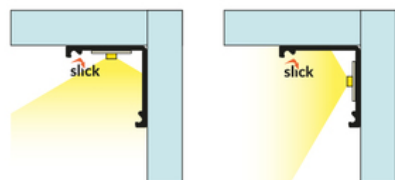

PROFIL LED CABI12 DUO E 3000 CZARNY ANOD. /OP

Katowe

Meblowe

	<ul style="list-style-type: none">• zaprojektowany do ekspozycji produktów w szklanych gablotach• dwa miejsca na wklejenie taśmy LED• minimalistyczny, dyskretny• dużo lżejszy od pierwowzoru	<p> CE</p> <p> Wzory przemysłowe EU</p> <p> Wyprodukowane w Polsce</p>	 <p>Kup produkt</p>
---	--	---	--